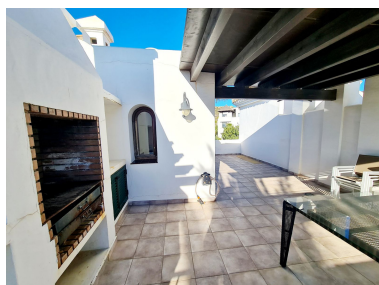

Plazas: por petición

Día de la impresión : 17th
Abril 2026

Descripción: Maravillosa casa de lujo en un exclusivo complejo residencial en Benahavis. Orientación sureste y noroeste. Amplia terraza con un hermoso jardín tropical y una gran zona de piscina. Zona chill-out con barbacoa y jacuzzi. Seguridad 24 horas y servicio de portería. A solo 10 minutos del mar. La exclusiva comunidad cerrada ofrece conocidos campos de golf. Preciosa terraza solárium con vistas panorámicas a la montaña y al mar. Plaza de garaje subterráneo y trastero incluidos.