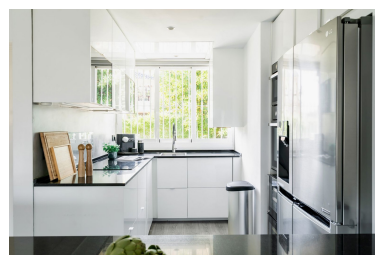

Plazas: por petición

Día de la impresión : 25th  
Abril 2026

Descripción:Ático con vistas panorámicas y terraza en la azotea en Aloha Impresionante ático de esquina de 2 dormitorios y 2 baños con una de las vistas más excepcionales de Aloha. El apartamento se distribuye en una sola planta, con una sala de estar de planta abierta. La sala de estar tiene acceso a una terraza privada con barbacoa y zona de comedor. Desde aquí hay una escalera que conduce a la terraza de la azotea, que ofrece vistas panorámicas. Perfecto para el entretenimiento y para descansar al sol. El apartamento está en excelentes condiciones con baños recientemente renovados y cocina nueva. Una visita obligada en una de las zonas más solicitadas de Aloha. Aquí se puede ir andando a restaurantes, bares y cafeterías. ¡Próximamente habrá más fotos, visitas disponibles!