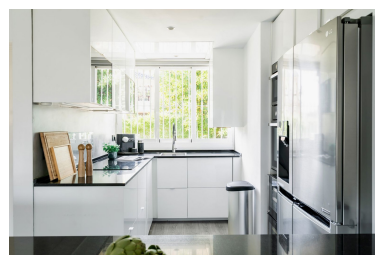

Plazas: por petición

Día de la impresión : 21st
Junio 2026

Descripción:Ático con vistas panorámicas y terraza en la azotea en Aloha Impresionante ático de esquina de 2 dormitorios y 2 baños con una de las vistas más excepcionales de Aloha. El apartamento se distribuye en una sola planta, con una sala de estar de planta abierta. La sala de estar tiene acceso a una terraza privada con barbacoa y zona de comedor. Desde aquí hay una escalera que conduce a la terraza de la azotea, que ofrece vistas panorámicas. Perfecto para el entretenimiento y para descansar al sol. El apartamento está en excelentes condiciones con baños recientemente renovados y cocina nueva. Una visita obligada en una de las zonas más solicitadas de Aloha. Aquí se puede ir andando a restaurantes, bares y cafeterías. ¡Próximamente habrá más fotos, visitas disponibles!