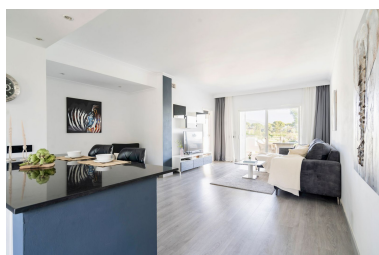

Plazas: por petición

Día de la impresión : 25th  
Abril 2026

Descripción:Ático con vistas panorámicas y terraza en la azotea en Aloha Impresionante ático de esquina de 2 dormitorios y 2 baños con una de las vistas más excepcionales de Aloha. El apartamento se distribuye en una sola planta, con una sala de estar de planta abierta. La sala de estar tiene acceso a una terraza privada con barbacoa y zona de comedor. Desde aquí hay una escalera que conduce a la terraza de la azotea, que ofrece vistas panorámicas. Perfecto para el entretenimiento y para descansar al sol. El apartamento está en excelentes condiciones con baños recientemente renovados y cocina nueva. Una visita obligada en una de las zonas más solicitadas de Aloha. Aquí se puede ir andando a restaurantes, bares y cafeterías. ¡Próximamente habrá más fotos, visitas disponibles!