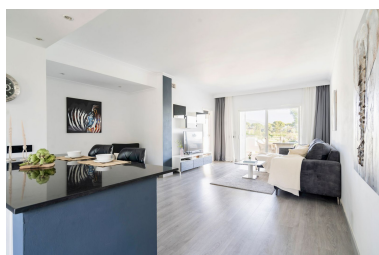

Plazas: por petición

Día de la impresión : 21st
Junio 2026

Descripción:Ático con vistas panorámicas y terraza en la azotea en Aloha Impresionante ático de esquina de 2 dormitorios y 2 baños con una de las vistas más excepcionales de Aloha. El apartamento se distribuye en una sola planta, con una sala de estar de planta abierta. La sala de estar tiene acceso a una terraza privada con barbacoa y zona de comedor. Desde aquí hay una escalera que conduce a la terraza de la azotea, que ofrece vistas panorámicas. Perfecto para el entretenimiento y para descansar al sol. El apartamento está en excelentes condiciones con baños recientemente renovados y cocina nueva. Una visita obligada en una de las zonas más solicitadas de Aloha. Aquí se puede ir andando a restaurantes, bares y cafeterías. ¡Próximamente habrá más fotos, visitas disponibles!