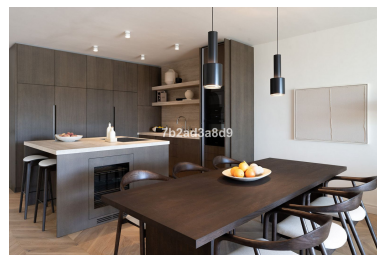

7b2ad3a8d9