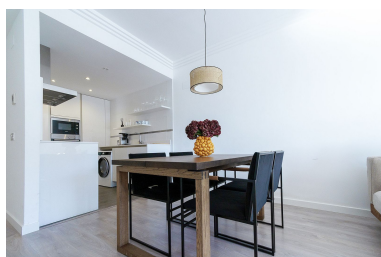

Plazas: por petición

Día de la impresión : 4th
Enero 2025

Descripción: Este encantador apartamento de 2 dormitorios en Benahavís cuenta con impresionantes vistas a la montaña y una deseable orientación sur, lo que garantiza mucha luz natural durante todo el día. Recientemente renovado, el apartamento presenta un diseño moderno con un área de estar de concepto abierto que se conecta sin esfuerzo a un acogedor balcón, perfecto para disfrutar del pintoresco paisaje. La distribución espaciosa incluye una gran terraza, ideal para vivir al aire libre y entretener, completa con un área de barbacoa. Disfruta de lo mejor de ambos mundos con fácil acceso a las comodidades locales y la serena belleza de las montañas circundantes. LET US MOVE YOU!