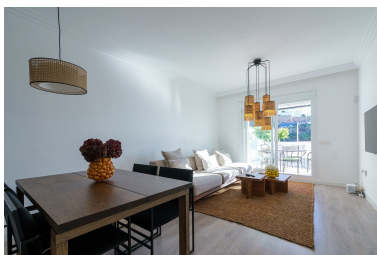

Plazas: por petición

Día de la impresión : 4th
Enero 2025

Descripción: Este encantador apartamento de 2 dormitorios en Benahavís cuenta con impresionantes vistas a la montaña y una deseable orientación sur, lo que garantiza mucha luz natural durante todo el día. Recientemente renovado, el apartamento presenta un diseño moderno con un área de estar de concepto abierto que se conecta sin esfuerzo a un acogedor balcón, perfecto para disfrutar del pintoresco paisaje. La distribución espaciosa incluye una gran terraza, ideal para vivir al aire libre y entretener, completa con un área de barbacoa. Disfruta de lo mejor de ambos mundos con fácil acceso a las comodidades locales y la serena belleza de las montañas circundantes. LET US MOVE YOU!