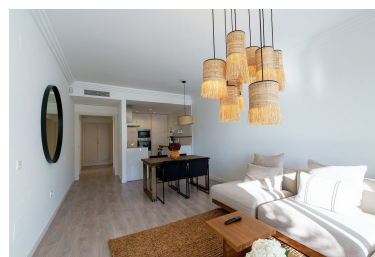

Plazas: por petición

Día de la impresión : 4th
Enero 2025

Descripción: Este encantador apartamento de 2 dormitorios en Benahavís cuenta con impresionantes vistas a la montaña y una deseable orientación sur, lo que garantiza mucha luz natural durante todo el día. Recientemente renovado, el apartamento presenta un diseño moderno con un área de estar de concepto abierto que se conecta sin esfuerzo a un acogedor balcón, perfecto para disfrutar del pintoresco paisaje. La distribución espaciosa incluye una gran terraza, ideal para vivir al aire libre y entretener, completa con un área de barbacoa. Disfruta de lo mejor de ambos mundos con fácil acceso a las comodidades locales y la serena belleza de las montañas circundantes. LET US MOVE YOU!