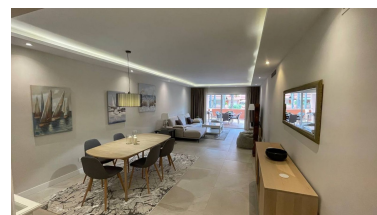

Apartamento en Puerto Banús

Referencia: R4891321

Dormitorios: 2

Baños: 2

M²: 170

Precio: 730.000 €

Estado: Venta

Tipo de propiedad:
Apartamento

Plazas: por petición

Día de la impresión : 6th
Enero 2025

Descripción: Este impresionante apartamento de dos dormitorios en planta baja, ubicado en una de las urbanizaciones más prestigiosas de Puerto Banús con seguridad las 24 horas, es una verdadera joya. Recientemente renovado al más alto nivel, esta propiedad cuenta con una sofisticación moderna y una atención impecable a los detalles, creando una atmósfera de hogar de exhibición. Al entrar, te recibe un interior bellamente diseñado que exhibe materiales de primera calidad y muebles contemporáneos. El espacioso salón y comedor sirven como el corazón de la casa, ofreciendo un espacio acogedor para relajarse o entretenerse. La luz natural inunda la habitación a través de una gran puerta de terraza, combinando a la perfección los espacios de vida interiores y exteriores. La cocina totalmente equipada es el sueño de un chef, que ofrece un amplio espacio y electrodomésticos modernos, perfectos para desayunos tranquilos o para cocinar una tormenta. El diseño del apartamento está cuidadosamente diseñado para maximizar la comodidad y la funcionalidad. El dormitorio principal es un santuario de paz, con un lujoso baño en suite y mucho espacio para relajarse. El dormitorio de invitados es igualmente impresionante, con proporciones generosas, interiores luminosos y un ambiente acogedor, lo que lo hace ideal para alojar a familiares o amigos. Cada aspecto de este apartamento habla de calidad y estilo, lo que lo convierte en una casa de vacaciones perfecta o residencia permanente en una de las zonas más solicitadas de Puerto Banús.