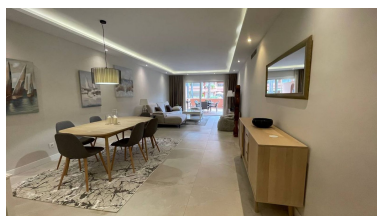

Apartamento en Puerto Banús

Referencia: R4891321

Dormitorios: 2

Baños: 2

M²: 170

Precio: 730.000 €

Estado: Venta

Tipo de propiedad:
Apartamento

Plazas: por petición

Día de la impresión : 6th
Enero 2025

Descripción: Este impresionante apartamento de dos dormitorios en planta baja, ubicado en una de las urbanizaciones más prestigiosas de Puerto Banús con seguridad las 24 horas, es una verdadera joya. Recientemente renovado al más alto nivel, esta propiedad cuenta con una sofisticación moderna y una atención impecable a los detalles, creando una atmósfera de hogar de exhibición. Al entrar, te recibe un interior bellamente diseñado que exhibe materiales de primera calidad y muebles contemporáneos. El espacioso salón y comedor sirven como el corazón de la casa, ofreciendo un espacio acogedor para relajarse o entretenerse. La luz natural inunda la habitación a través de una gran puerta de terraza, combinando a la perfección los espacios de vida interiores y exteriores. La cocina totalmente equipada es el sueño de un chef, que ofrece un amplio espacio y electrodomésticos modernos, perfectos para desayunos tranquilos o para cocinar una tormenta. El diseño del apartamento está cuidadosamente diseñado para maximizar la comodidad y la funcionalidad. El dormitorio principal es un santuario de paz, con un lujoso baño en suite y mucho espacio para relajarse. El dormitorio de invitados es igualmente impresionante, con proporciones generosas, interiores luminosos y un ambiente acogedor, lo que lo hace ideal para alojar a familiares o amigos. Cada aspecto de este apartamento habla de calidad y estilo, lo que lo convierte en una casa de vacaciones perfecta o residencia permanente en una de las zonas más solicitadas de Puerto Banús.