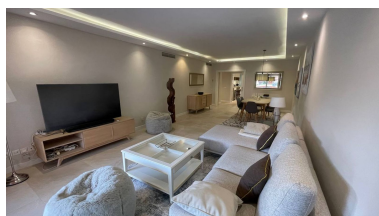

Apartamento en Puerto Banús

Referencia: R4891321

Dormitorios: 2

Baños: 2

M²: 170

Precio: 730.000 €

Estado: Venta

Tipo de propiedad:
Apartamento

Plazas: por petición

Día de la impresión : 6th
Enero 2025

Descripción: Este impresionante apartamento de dos dormitorios en planta baja, ubicado en una de las urbanizaciones más prestigiosas de Puerto Banús con seguridad las 24 horas, es una verdadera joya. Recientemente renovado al más alto nivel, esta propiedad cuenta con una sofisticación moderna y una atención impecable a los detalles, creando una atmósfera de hogar de exhibición. Al entrar, te recibe un interior bellamente diseñado que exhibe materiales de primera calidad y muebles contemporáneos. El espacioso salón y comedor sirven como el corazón de la casa, ofreciendo un espacio acogedor para relajarse o entretenerse. La luz natural inunda la habitación a través de una gran puerta de terraza, combinando a la perfección los espacios de vida interiores y exteriores. La cocina totalmente equipada es el sueño de un chef, que ofrece un amplio espacio y electrodomésticos modernos, perfectos para desayunos tranquilos o para cocinar una tormenta. El diseño del apartamento está cuidadosamente diseñado para maximizar la comodidad y la funcionalidad. El dormitorio principal es un santuario de paz, con un lujoso baño en suite y mucho espacio para relajarse. El dormitorio de invitados es igualmente impresionante, con proporciones generosas, interiores luminosos y un ambiente acogedor, lo que lo hace ideal para alojar a familiares o amigos. Cada aspecto de este apartamento habla de calidad y estilo, lo que lo convierte en una casa de vacaciones perfecta o residencia permanente en una de las zonas más solicitadas de Puerto Banús.