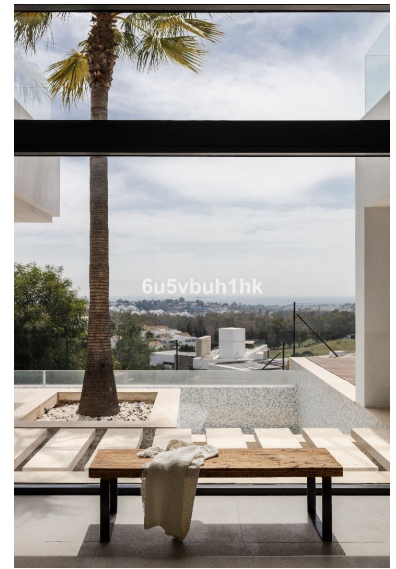

Plazas: por petición

Día de la impresión : 7th  
Enero 2025

---

Descripción: Elegante villa ubicada en la urbanización Capanes Sur, en La Alquería, Benahavis, a poca distancia en coche de todos los servicios, escuelas, campos de golf, restaurantes y el icónico Puerto Banús. Marbella también es de fácil acceso, cerca de algunas de las mejores playas de la zona. También se puede llegar fácilmente al pintoresco pueblo de Benahavis con sus famosos restaurantes. Una propiedad de estilo contemporáneo construida con altos estándares, con una buena distribución en tres niveles y amplios ventanales de piso a techo con mucha luz y vistas panorámicas. Hay un amplio salón comedor con chimenea y impresionantes vistas al mar y una ventana que se extiende sobre dos plantas. La impresionante e icónica montaña de La Concha también se puede ver desde partes de la villa. Con una cocina totalmente equipada y bien diseñada y puertas de terraza que dan al exterior. Una escalera suspendida conecta todos los niveles, hay tres dormitorios con baño en el primer nivel con vistas impresionantes. El nivel más bajo tiene dos dormitorios, un lavadero y varias otras habitaciones con mucho potencial. La piscina infinita se encuentra entre un jardín privado bien cuidado con mucho espacio para entretenimiento al aire libre. Esta villa distintiva, espaciosa y moderna perfectamente terminada sería el hogar perfecto; llame ahora para verla.