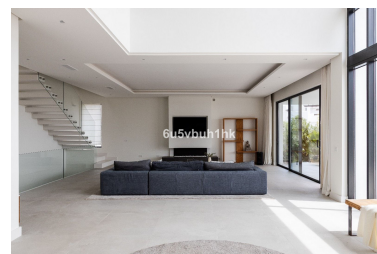

Plazas: por petición

Día de la impresión : 7th  
Enero 2025

---

Descripción: Elegante villa ubicada en la urbanización Capanes Sur, en La Alquería, Benahavis, a poca distancia en coche de todos los servicios, escuelas, campos de golf, restaurantes y el icónico Puerto Banús. Marbella también es de fácil acceso, cerca de algunas de las mejores playas de la zona. También se puede llegar fácilmente al pintoresco pueblo de Benahavis con sus famosos restaurantes. Una propiedad de estilo contemporáneo construida con altos estándares, con una buena distribución en tres niveles y amplios ventanales de piso a techo con mucha luz y vistas panorámicas. Hay un amplio salón comedor con chimenea y impresionantes vistas al mar y una ventana que se extiende sobre dos plantas. La impresionante e icónica montaña de La Concha también se puede ver desde partes de la villa. Con una cocina totalmente equipada y bien diseñada y puertas de terraza que dan al exterior. Una escalera suspendida conecta todos los niveles, hay tres dormitorios con baño en el primer nivel con vistas impresionantes. El nivel más bajo tiene dos dormitorios, un lavadero y varias otras habitaciones con mucho potencial. La piscina infinita se encuentra entre un jardín privado bien cuidado con mucho espacio para entretenimiento al aire libre. Esta villa distintiva, espaciosa y moderna perfectamente terminada sería el hogar perfecto; llame ahora para verla.