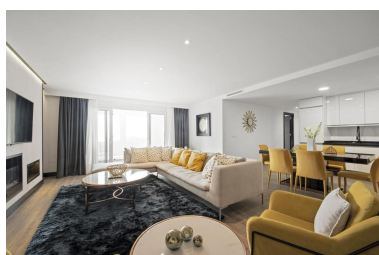

Apartamento en Puerto Banús

Referencia: R4887649

Dormitorios: 3

Baños: 2

M²: 198

Precio: 850.000 €

Estado: Venta

Tipo de propiedad:
Apartamento

Plazas: por petición

Día de la impresión : 8th
Enero 2025

Descripción: Este es un hermoso apartamento de 3 dormitorios en el moderno puerto deportivo de Puerto Banús con vistas al puerto. Completamente reformado con un nivel muy alto, consta de 3 amplios dormitorios, el principal con baño en suite y otro baño de visitas, un gran salón/comedor abierto y cocina. El apartamento también dispone de su propia plaza de aparcamiento en el garaje subterráneo. Los materiales utilizados son de la mejor calidad y se presta gran atención al detalle. Todos los servicios portuarios están a la vuelta de la esquina y a solo 2 minutos a pie de la playa. El apartamento genera buenos ingresos por alquiler y tiene bajos costos de mantenimiento. Vale la pena verlo para aquellos que buscan una propiedad de calidad en el puerto