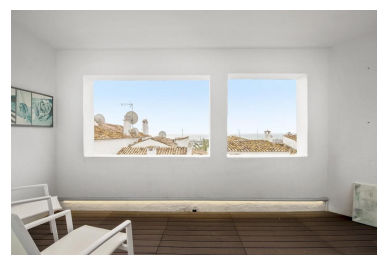

Apartamento en Puerto Banús

Referencia: R4887649

Dormitorios: 3

Baños: 2

M²: 198

Precio: 850.000 €

Estado: Venta

Tipo de propiedad:
Apartamento

Plazas: por petición

Día de la impresión : 8th
Enero 2025

Descripción: Este es un hermoso apartamento de 3 dormitorios en el moderno puerto deportivo de Puerto Banús con vistas al puerto. Completamente reformado con un nivel muy alto, consta de 3 amplios dormitorios, el principal con baño en suite y otro baño de visitas, un gran salón/comedor abierto y cocina. El apartamento también dispone de su propia plaza de aparcamiento en el garaje subterráneo. Los materiales utilizados son de la mejor calidad y se presta gran atención al detalle. Todos los servicios portuarios están a la vuelta de la esquina y a solo 2 minutos a pie de la playa. El apartamento genera buenos ingresos por alquiler y tiene bajos costos de mantenimiento. Vale la pena verlo para aquellos que buscan una propiedad de calidad en el puerto

Destacado:

Aire acondicionado, Calefacción, Vistas al mar, Plazas