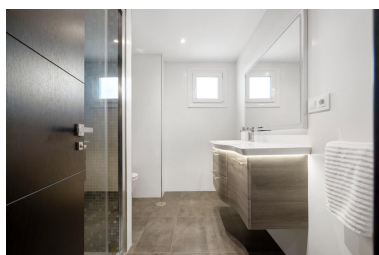

Apartamento en Puerto Banús

Referencia: R4887649

Dormitorios: 3

Baños: 2

M²: 198

Precio: 850.000 €

Estado: Venta

Tipo de propiedad:
Apartamento

Plazas: por petición

Día de la impresión : 8th
Enero 2025

Descripción: Este es un hermoso apartamento de 3 dormitorios en el moderno puerto deportivo de Puerto Banús con vistas al puerto. Completamente reformado con un nivel muy alto, consta de 3 amplios dormitorios, el principal con baño en suite y otro baño de visitas, un gran salón/comedor abierto y cocina. El apartamento también dispone de su propia plaza de aparcamiento en el garaje subterráneo. Los materiales utilizados son de la mejor calidad y se presta gran atención al detalle. Todos los servicios portuarios están a la vuelta de la esquina y a solo 2 minutos a pie de la playa. El apartamento genera buenos ingresos por alquiler y tiene bajos costos de mantenimiento. Vale la pena verlo para aquellos que buscan una propiedad de calidad en el puerto