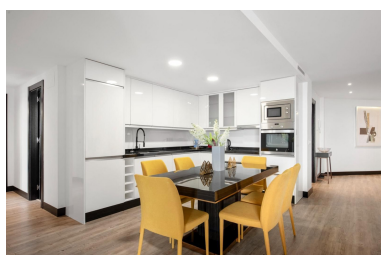

Apartamento en Puerto Banús

Referencia: R4887649

Dormitorios: 3

Baños: 2

M²: 198

Precio: 850.000 €

Estado: Venta

Tipo de propiedad:
Apartamento

Plazas: por petición

Día de la impresión : 8th
Enero 2025

Descripción: Este es un hermoso apartamento de 3 dormitorios en el moderno puerto deportivo de Puerto Banús con vistas al puerto. Completamente reformado con un nivel muy alto, consta de 3 amplios dormitorios, el principal con baño en suite y otro baño de visitas, un gran salón/comedor abierto y cocina. El apartamento también dispone de su propia plaza de aparcamiento en el garaje subterráneo. Los materiales utilizados son de la mejor calidad y se presta gran atención al detalle. Todos los servicios portuarios están a la vuelta de la esquina y a solo 2 minutos a pie de la playa. El apartamento genera buenos ingresos por alquiler y tiene bajos costos de mantenimiento. Vale la pena verlo para aquellos que buscan una propiedad de calidad en el puerto