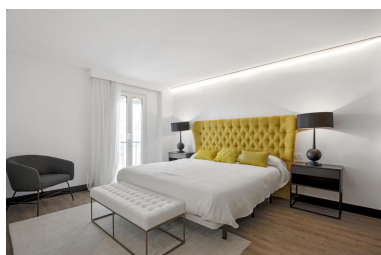

Apartamento en Puerto Banús

Referencia: R4887649

Dormitorios: 3

Baños: 2

M²: 198

Precio: 850.000 €

Estado: Venta

Tipo de propiedad:
Apartamento

Plazas: por petición

Día de la impresión : 8th
Enero 2025

Descripción: Este es un hermoso apartamento de 3 dormitorios en el moderno puerto deportivo de Puerto Banús con vistas al puerto. Completamente reformado con un nivel muy alto, consta de 3 amplios dormitorios, el principal con baño en suite y otro baño de visitas, un gran salón/comedor abierto y cocina. El apartamento también dispone de su propia plaza de aparcamiento en el garaje subterráneo. Los materiales utilizados son de la mejor calidad y se presta gran atención al detalle. Todos los servicios portuarios están a la vuelta de la esquina y a solo 2 minutos a pie de la playa. El apartamento genera buenos ingresos por alquiler y tiene bajos costos de mantenimiento. Vale la pena verlo para aquellos que buscan una propiedad de calidad en el puerto