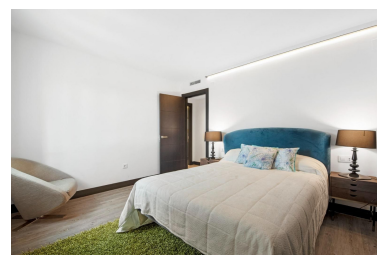

Apartamento en Puerto Banús

Referencia: R4887649

Dormitorios: 3

Baños: 2

M²: 198

Precio: 850.000 €

Estado: Venta

Tipo de propiedad:
Apartamento

Plazas: por petición

Día de la impresión : 8th
Enero 2025

Descripción: Este es un hermoso apartamento de 3 dormitorios en el moderno puerto deportivo de Puerto Banús con vistas al puerto. Completamente reformado con un nivel muy alto, consta de 3 amplios dormitorios, el principal con baño en suite y otro baño de visitas, un gran salón/comedor abierto y cocina. El apartamento también dispone de su propia plaza de aparcamiento en el garaje subterráneo. Los materiales utilizados son de la mejor calidad y se presta gran atención al detalle. Todos los servicios portuarios están a la vuelta de la esquina y a solo 2 minutos a pie de la playa. El apartamento genera buenos ingresos por alquiler y tiene bajos costos de mantenimiento. Vale la pena verlo para aquellos que buscan una propiedad de calidad en el puerto