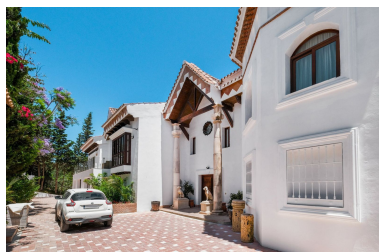

Plazas: por petición

Día de la impresión : 25th
Enero 2025

Descripción:Atalaya de Rio Verde, Nueva Andalucía Moderna villa tipo loft cerca de Puerto Banús Esta excepcional villa se encuentra en la hermosa Atalaya de Rio Verde, una joya escondida de Marbella a solo unos minutos de Puerto Banús. La propiedad ha sido completamente renovada y reimaginada en un estilo loft de Nueva York, y combina sin esfuerzo características tradicionales y modernas. Ubicado en una gran parcela de 3272M2, la villa orientada al sur de 1.290M2 se distribuye en 3 plantas y ofrece 10 dormitorios y 10 baños. Una de sus características clave es el gran tamaño y la generosidad de las principales áreas de estar de planta abierta. En este sentido, se parece más a un hotel boutique que a una villa privada. ¡De hecho, esta es una de las posibilidades de esta villa! El salón y el comedor es una gran sala de doble altura que contiene varias áreas de descanso, un piano, pisos de parquet y numerosas ventanas francesas del piso al techo que se abren a los exuberantes jardines. Verdaderamente un increíble espacio de entretenimiento. La moderna cocina de última generación cuenta con todo el equipamiento necesario para cocinar para aquellos que no se dejan tentar por los muchos restaurantes cercanos de Puerto Banús y Aloha en Nueva Andalucía. Todas las habitaciones son de tamaño generoso y están elegantemente amuebladas. La suite principal es impresionante por su tamaño, con más de 200M2 y compuesta por una cama king- size, varios salones, un amplio baño con relajante bañera de hidromasaje y una terraza privada ideal para relajarse y disfrutar de las mágicas puestas de sol del Mediterráneo. En el exterior encontramos una alberca privada en forma de laguna, jacuzzi independiente, glorieta con mesa de billar, todo ello rodeado de la más impactante vegetación subtropical y tropical de su jardín. La villa se vende completamente amueblada con los más altos estándares posibles y magníficamente equipada. Se han agregado muchas características como lujos adicionales, como una excelente chimenea de mármol y ladrillos a la vista, una decoración elegante, texturas y el arte pop de Andy Warhol. Las imponentes y llamativas esculturas y estatuas tanto dentro como fuera de la propiedad brindan una calidad artística única y le dan a la villa una personalidad icónica. El interior de alta gama combina armoniosamente refinados matices clásicos con toques contemporáneos y toques modernos únicos. Además, incorpora al diseño elegante una pizca de 'hygge', un concepto nórdico de crear un ambiente acogedor y disfrutar de las cosas buenas de la vida. Una paleta restringida de blancos, carbón, grises, marrones y tonos neutros claros también brinda una sensación relajante y acogedora. Esta espectacular villa en Atalaya de Rio Verde está idealmente ubicada en una zona tranquila, perfectamente ubicada entre las zonas más famosas de Puerto Banús y Nueva Andalucía, proporcionando un oasis de paz entre el ajetreo y el bullicio. ¡No dude en venir a ver esta magnífica vivienda!