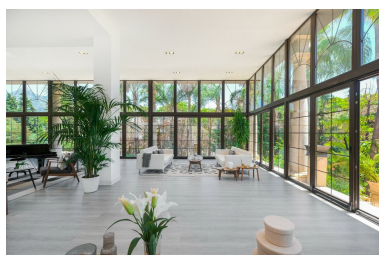

Plazas: por petición

Día de la impresión : 25th
Enero 2025

Descripción:Atalaya de Rio Verde, Nueva Andalucía Moderna villa tipo loft cerca de Puerto Banús Esta excepcional villa se encuentra en la hermosa Atalaya de Rio Verde, una joya escondida de Marbella a solo unos minutos de Puerto Banús. La propiedad ha sido completamente renovada y reimaginada en un estilo loft de Nueva York, y combina sin esfuerzo características tradicionales y modernas. Ubicado en una gran parcela de 3272M2, la villa orientada al sur de 1.290M2 se distribuye en 3 plantas y ofrece 10 dormitorios y 10 baños. Una de sus características clave es el gran tamaño y la generosidad de las principales áreas de estar de planta abierta. En este sentido, se parece más a un hotel boutique que a una villa privada. ¡De hecho, esta es una de las posibilidades de esta villa! El salón y el comedor es una gran sala de doble altura que contiene varias áreas de descanso, un piano, pisos de parquet y numerosas ventanas francesas del piso al techo que se abren a los exuberantes jardines. Verdaderamente un increíble espacio de entretenimiento. La moderna cocina de última generación cuenta con todo el equipamiento necesario para cocinar para aquellos que no se dejan tentar por los muchos restaurantes cercanos de Puerto Banús y Aloha en Nueva Andalucía. Todas las habitaciones son de tamaño generoso y están elegantemente amuebladas. La suite principal es impresionante por su tamaño, con más de 200M2 y compuesta por una cama king- size, varios salones, un amplio baño con relajante bañera de hidromasaje y una terraza privada ideal para relajarse y disfrutar de las mágicas puestas de sol del Mediterráneo. En el exterior encontramos una alberca privada en forma de laguna, jacuzzi independiente, glorieta con mesa de billar, todo ello rodeado de la más impactante vegetación subtropical y tropical de su jardín. La villa se vende completamente amueblada con los más altos estándares posibles y magníficamente equipada. Se han agregado muchas características como lujos adicionales, como una excelente chimenea de mármol y ladrillos a la vista, una decoración elegante, texturas y el arte pop de Andy Warhol. Las imponentes y llamativas esculturas y estatuas tanto dentro como fuera de la propiedad brindan una calidad artística única y le dan a la villa una personalidad icónica. El interior de alta gama combina armoniosamente refinados matices clásicos con toques contemporáneos y toques modernos únicos. Además, incorpora al diseño elegante una pizca de 'hygge', un concepto nórdico de crear un ambiente acogedor y disfrutar de las cosas buenas de la vida. Una paleta restringida de blancos, carbón, grises, marrones y tonos neutros claros también brinda una sensación relajante y acogedora. Esta espectacular villa en Atalaya de Rio Verde está idealmente ubicada en una zona tranquila, perfectamente ubicada entre las zonas más famosas de Puerto Banús y Nueva Andalucía, proporcionando un oasis de paz entre el ajetreo y el bullicio. ¡No dude en venir a ver esta magnífica vivienda!