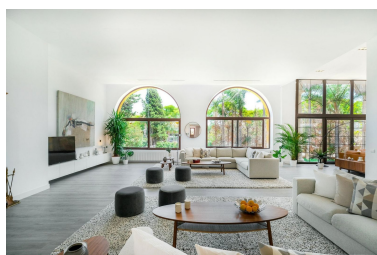

Plazas: por petición

Día de la impresión : 25th
Enero 2025

Descripción:Atalaya de Rio Verde, Nueva Andalucía Moderna villa tipo loft cerca de Puerto Banús Esta excepcional villa se encuentra en la hermosa Atalaya de Rio Verde, una joya escondida de Marbella a solo unos minutos de Puerto Banús. La propiedad ha sido completamente renovada y reimaginada en un estilo loft de Nueva York, y combina sin esfuerzo características tradicionales y modernas. Ubicado en una gran parcela de 3272M2, la villa orientada al sur de 1.290M2 se distribuye en 3 plantas y ofrece 10 dormitorios y 10 baños. Una de sus características clave es el gran tamaño y la generosidad de las principales áreas de estar de planta abierta. En este sentido, se parece más a un hotel boutique que a una villa privada. ¡De hecho, esta es una de las posibilidades de esta villa! El salón y el comedor es una gran sala de doble altura que contiene varias áreas de descanso, un piano, pisos de parquet y numerosas ventanas francesas del piso al techo que se abren a los exuberantes jardines. Verdaderamente un increíble espacio de entretenimiento. La moderna cocina de última generación cuenta con todo el equipamiento necesario para cocinar para aquellos que no se dejan tentar por los muchos restaurantes cercanos de Puerto Banús y Aloha en Nueva Andalucía. Todas las habitaciones son de tamaño generoso y están elegantemente amuebladas. La suite principal es impresionante por su tamaño, con más de 200M2 y compuesta por una cama king- size, varios salones, un amplio baño con relajante bañera de hidromasaje y una terraza privada ideal para relajarse y disfrutar de las mágicas puestas de sol del Mediterráneo. En el exterior encontramos una alberca privada en forma de laguna, jacuzzi independiente, glorieta con mesa de billar, todo ello rodeado de la más impactante vegetación subtropical y tropical de su jardín. La villa se vende completamente amueblada con los más altos estándares posibles y magníficamente equipada. Se han agregado muchas características como lujos adicionales, como una excelente chimenea de mármol y ladrillos a la vista, una decoración elegante, texturas y el arte pop de Andy Warhol. Las imponentes y llamativas esculturas y estatuas tanto dentro como fuera de la propiedad brindan una calidad artística única y le dan a la villa una personalidad icónica. El interior de alta gama combina armoniosamente refinados matices clásicos con toques contemporáneos y toques modernos únicos. Además, incorpora al diseño elegante una pizca de 'hygge', un concepto nórdico de crear un ambiente acogedor y disfrutar de las cosas buenas de la vida. Una paleta restringida de blancos, carbón, grises, marrones y tonos neutros claros también brinda una sensación relajante y acogedora. Esta espectacular villa en Atalaya de Rio Verde está idealmente ubicada en una zona tranquila, perfectamente ubicada entre las zonas más famosas de Puerto Banús y Nueva Andalucía, proporcionando un oasis de paz entre el ajetreo y el bullicio. ¡No dude en venir a ver esta magnífica vivienda!