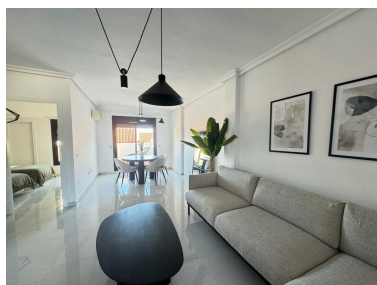

Plazas: por petición

Día de la impresión : 11th
Enero 2025

Descripción: Bienvenido a un deuplex penthouse de 2 dormitorios bellamente diseñado en el codiciado complejo de La Maestranza en Nueva Andalucía. Esta acogedora residencia cuenta con muebles de buen gusto y contemporáneos meticulosamente seleccionados por un diseñador de interiores profesional, creando un ambiente elegante y confortable. El apartamento cuenta con una amplia sala de estar que se abre a una terraza privada con vistas a los exuberantes jardines y las montañas circundantes. Una comunidad cerrada con seguridad 24/7. La Maestranza ofrece servicios excepcionales con varias piscinas, incluida una piscina climatizada para disfrutar todo el año, lo que la hace perfecta tanto para estancias de verano como de invierno. Su ubicación privilegiada permite llegar a pie al vibrante ambiente de Puerto Banús, donde encontrará una gran variedad de tiendas, restaurantes y cafeterías. Rodeado de servicios y cerca de la playa, este apartamento es ideal para aquellos que buscan un estilo de vida lujoso y cómodo en el corazón de la Costa del Sol.