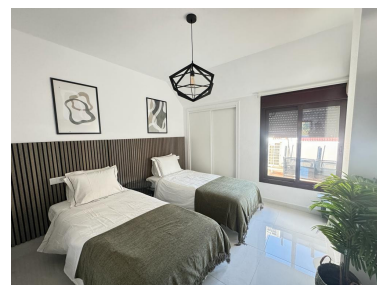

Plazas: por petición

Día de la impresión : 11th
Enero 2025

Descripción: Bienvenido a un deuplex penthouse de 2 dormitorios bellamente diseñado en el codiciado complejo de La Maestranza en Nueva Andalucía. Esta acogedora residencia cuenta con muebles de buen gusto y contemporáneos meticulosamente seleccionados por un diseñador de interiores profesional, creando un ambiente elegante y confortable. El apartamento cuenta con una amplia sala de estar que se abre a una terraza privada con vistas a los exuberantes jardines y las montañas circundantes. Una comunidad cerrada con seguridad 24/7. La Maestranza ofrece servicios excepcionales con varias piscinas, incluida una piscina climatizada para disfrutar todo el año, lo que la hace perfecta tanto para estancias de verano como de invierno. Su ubicación privilegiada permite llegar a pie al vibrante ambiente de Puerto Banús, donde encontrará una gran variedad de tiendas, restaurantes y cafeterías. Rodeado de servicios y cerca de la playa, este apartamento es ideal para aquellos que buscan un estilo de vida lujoso y cómodo en el corazón de la Costa del Sol.