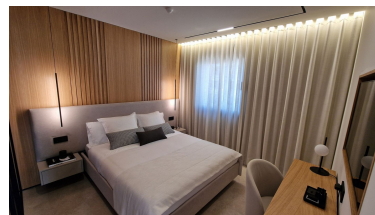

Apartamento en Nueva Andalucía

Referencia: R4881949

Dormitorios: 2

Baños: 2

M²: 80

Precio: 749.000 €

Estado: Venta

Tipo de propiedad:
Apartamento

Plazas: por petición

Día de la impresión : 20th
Junio 2026

Descripción: Apartamento ubicado en Nueva Andalucía en la zona del Casino, en un edificio tranquilo con buenas calidades y bien cuidado. La vivienda se distribuye en 2 dormitorios, 2 baños, salón comedor con cocina integrada al salón, terraza. Además de dispone de una plaza de garaje y trastero. El apartamento está para estrenar, ha sido reformado con altos estándares de calidad: - revestimientos de madera de roble - panel domótico - sistema Sonos - pantalla Domotica que controla todo el funcionamiento del apartamento - iluminación con sensor de presencia - Cocina de primera calidad de la marca Logos, electrodomésticos Miele con vitrocerámica integrada en la encimera, grifería marca Gessi, iluminación led con sensor al pasar la mano - chimenea de Bioetanol, TV LG integrada, estanterías con iluminación Led integrada El agua y el agua caliente está incluida en la cuota de comunidad