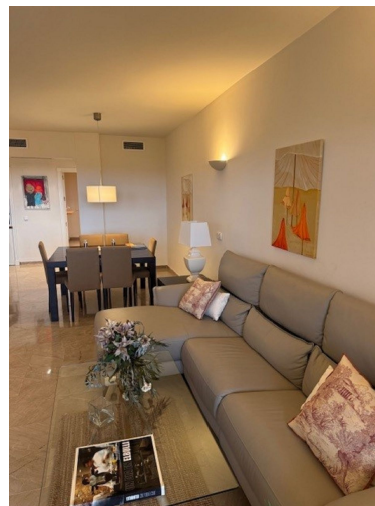

Apartamento en Nueva Andalucía

Referencia: R4876645

Dormitorios: 2

Baños: 2

M<sup>2</sup>: 110

Precio: 550.000 €

Estado: Venta

Tipo de propiedad:  
Apartamento

Plazas: por petición

Día de la impresión : 11th  
Enero 2025

---

Descripción: Precioso apartamento en primera planta con dos dormitorios dos baños situado en una tranquila urbanización en Nueva Andalucía . A sólo unos minutos en coche de Puerto Banús, cerca de los servicios y la playa. Orientación oeste con impresionantes vistas panorámicas al mar y al campo. El vestíbulo de entrada conduce a un amplio y luminoso salón y comedor que se abre a la terraza cubierta perfecta para la vida al aire libre. Cocina totalmente equipada con encimera de mármol y lavadero. Dos dormitorios con armarios empotrados y baños de mármol y bañera. Este complejo cerrado cuenta con hermosos jardines tropicales y piscina. El precio incluye un aparcamiento subterráneo.