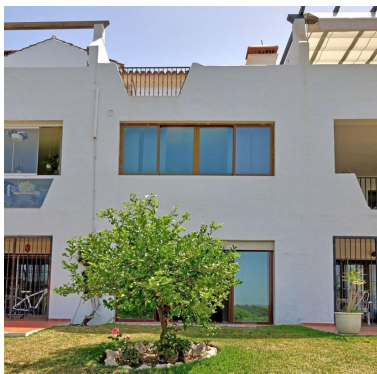

Adosados en Benahavís

Referencia: R4873591

Dormitorios: 3

Baños: 3

M²: 213

Precio: 595.000 €

Estado: Venta

Tipo de propiedad:
Adosados

Plazas: por petición

Día de la impresión : 25th
Mayo 2026

Descripción: Esta impresionante casa adosada se distribuye en 3 niveles, está diseñada para maximizar la eficiencia del espacio y brindar un entorno de vida cómodo para familias o individuos. Combina la privacidad y el espacio de una casa unifamiliar con el estilo de vida de bajo mantenimiento. Al ingresar por la entrada, tiene un baño de invitados en el lado izquierdo, que luego conduce a una cocina familiar de gran tamaño, sala de estar con una chimenea y comedor. En la misma planta se puede acceder a la terraza orientada al oeste que tiene magníficas vistas a las montañas y vistas laterales al mar. Bajando un tramo de escaleras encontrará dos dormitorios en suite, uno de los cuales, el dormitorio principal, también tiene un gran vestidor. En el último piso se encuentra el sótano que tiene casi 4 metros hasta el techo. En esta planta hay un dormitorio, un baño y una sala de estar con una gran pantalla de TV. El sótano también tiene una zona de descanso y una zona de juegos. Distribuida en 3 niveles, esta casa adosada ofrece: – 3 dormitorios y 3,5 baños – cocina y sala de estar – Terrazas orientadas al oeste – Sótano con una sala de estar adicional y un dormitorio

Destacado:

Piscina, Aire acondicionado, Vistas al mar, Vistas a la montaña, Jardín privado