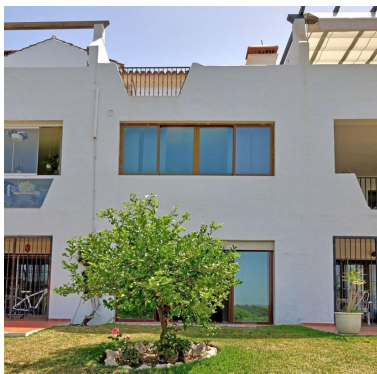

Adosados en Benahavís

Referencia: R4873591

Dormitorios: 3

Baños: 3

M²: 213

Precio: 595.000 €

Estado: Venta

Tipo de propiedad:
Adosados

Plazas: por petición

Día de la impresión : 19th
Junio 2026

Descripción: Esta impresionante casa adosada se distribuye en 3 niveles, está diseñada para maximizar la eficiencia del espacio y brindar un entorno de vida cómodo para familias o individuos. Combina la privacidad y el espacio de una casa unifamiliar con el estilo de vida de bajo mantenimiento. Al ingresar por la entrada, tiene un baño de invitados en el lado izquierdo, que luego conduce a una cocina familiar de gran tamaño, sala de estar con una chimenea y comedor. En la misma planta se puede acceder a la terraza orientada al oeste que tiene magníficas vistas a las montañas y vistas laterales al mar. Bajando un tramo de escaleras encontrará dos dormitorios en suite, uno de los cuales, el dormitorio principal, también tiene un gran vestidor. En el último piso se encuentra el sótano que tiene casi 4 metros hasta el techo. En esta planta hay un dormitorio, un baño y una sala de estar con una gran pantalla de TV. El sótano también tiene una zona de descanso y una zona de juegos. Distribuida en 3 niveles, esta casa adosada ofrece: – 3 dormitorios y 3,5 baños – cocina y sala de estar – Terrazas orientadas al oeste – Sótano con una sala de estar adicional y un dormitorio

Destacado:

Piscina, Aire acondicionado, Vistas al mar, Vistas a la montaña, Jardín privado