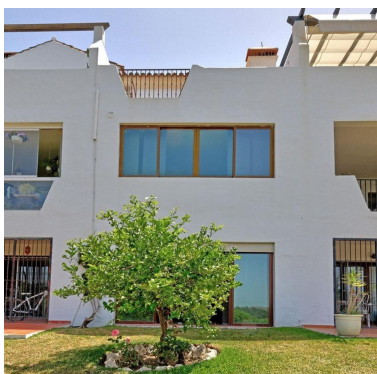

Adosados en Benahavís

Referencia: R4873591

Dormitorios: 3

Baños: 3

M<sup>2</sup>: 213

Precio: 595.000 €

Estado: Venta

Tipo de propiedad:  
Adosados

Plazas: por petición

Día de la impresión : 9th  
Julio 2026

---

Descripción: Esta impresionante casa adosada se distribuye en 3 niveles, está diseñada para maximizar la eficiencia del espacio y brindar un entorno de vida cómodo para familias o individuos. Combina la privacidad y el espacio de una casa unifamiliar con el estilo de vida de bajo mantenimiento. Al ingresar por la entrada, tiene un baño de invitados en el lado izquierdo, que luego conduce a una cocina familiar de gran tamaño, sala de estar con una chimenea y comedor. En la misma planta se puede acceder a la terraza orientada al oeste que tiene magníficas vistas a las montañas y vistas laterales al mar. Bajando un tramo de escaleras encontrará dos dormitorios en suite, uno de los cuales, el dormitorio principal, también tiene un gran vestidor. En el último piso se encuentra el sótano que tiene casi 4 metros hasta el techo. En esta planta hay un dormitorio, un baño y una sala de estar con una gran pantalla de TV. El sótano también tiene una zona de descanso y una zona de juegos. Distribuida en 3 niveles, esta casa adosada ofrece: – 3 dormitorios y 3,5 baños – cocina y sala de estar – Terrazas orientadas al oeste – Sótano con una sala de estar adicional y un dormitorio

---

Destacado:

Piscina, Aire acondicionado, Vistas al mar, Vistas a la montaña, Jardín privado