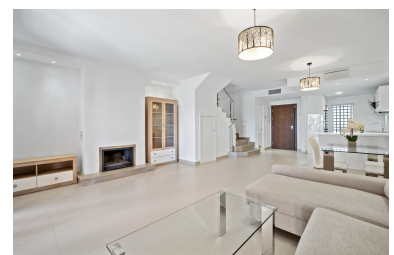

Plazas: por petición

Día de la impresión : 9th
Julio 2026

Descripción: Magnífica casa adosada orientada al sur en El Paraíso en la Nueva Milla de Oro, a poca distancia en coche de la playa y todas las comodidades de ocio. Este complejo cerrado cuenta con jardines fantástico y una gran piscina comunitaria de estilo laguna. En el nivel principal se encuentra la zona de estar-comedor con chimenea y puertas de patio que conducen a la terraza y jardín privado; cocina abierta junto con una barra de desayuno; lavadero; y un aseo de invitados. En el nivel superior se encuentra la suite principal con acceso a la terraza privada con vistas a la piscina y al mar; y dos habitaciones con baño compartido. También hay un amplio solárium que ofrece vistas al mar y a la montaña. Otras características incluyen suelos de mármol, armarios empotrados, aire acondicionado frío y caliente y aparcamiento privado comunitario.