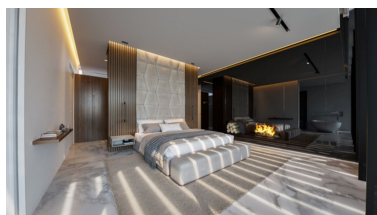

Plazas: por petición

Día de la impresión : 12th  
Enero 2025

Descripción: Villa - Chalet, Benahavís, Costa del Sol. 4 Dormitorios, 4 Baños, Construidos 852 m<sup>2</sup>, Terraza 285 m<sup>2</sup>, Jardín/Terreno 3250 m<sup>2</sup>. Posición : Campo, Pueblo de Montaña, Cerca de Golf, Cerca de los Bosques, Urbanización. Orientación : Sur. Piscina : Privada. Vistas : Mar, Montaña, Campo, Panorámicas. Categoría : Golf, Lujo, Pre-construcción, Con Permiso de Planificación, Contemporáneo.

---

Destacado:

Piscina, Vistas al mar, Vistas a la montaña, Golf, Lujo