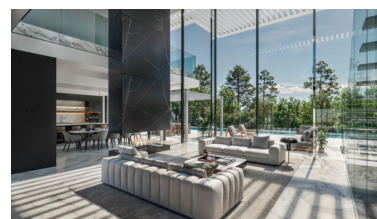

Plazas: por petición

Día de la impresión : 12th  
Enero 2025

Descripción: Villa - Chalet, Benahavís, Costa del Sol. 4 Dormitorios, 4 Baños, Construidos 852 m<sup>2</sup>, Terraza 285 m<sup>2</sup>, Jardín/Terreno 3250 m<sup>2</sup>. Posición : Campo, Pueblo de Montaña, Cerca de Golf, Cerca de los Bosques, Urbanización. Orientación : Sur. Piscina : Privada. Vistas : Mar, Montaña, Campo, Panorámicas. Categoría : Golf, Lujo, Pre-construcción, Con Permiso de Planificación, Contemporáneo.

---

Destacado:

Piscina, Vistas al mar, Vistas a la montaña, Golf, Lujo