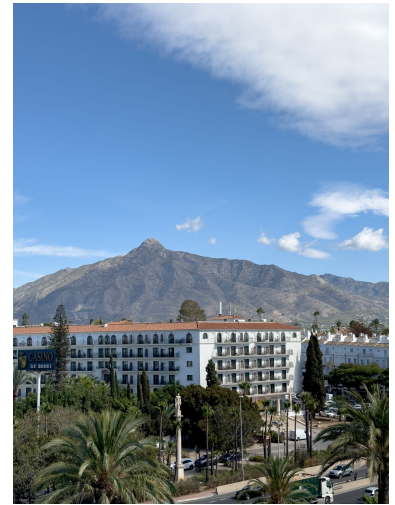

Ático en Puerto Banús

Referencia: R4868668

Dormitorios: 2

Baños: 2

M<sup>2</sup>: 120

Precio: 1.200.000 €

Estado: Venta

Tipo de propiedad: Ático

Plazas: por petición

Día de la impresión : 12th

Enero 2025

Descripción:Espectacular Ático Reformado en Puerto Banús. Debido a su ubicación en Medina Garden, este ático es una excelente inversión para utilizar como alquiler turístico o como segunda vivienda. Este ático ha sido exquisitamente reformado contando con numerosos detalles. Se compone de un amplio salón con cocina abierta para aprovechar al máximo el espacio y dar esa sensación de amplitud. Nos encontramos con un pasillo que nos lleva hacia los dos dormitorios. Uno de ellos, el principal, con baño en suite y zona de vestidor. También hay un segundo baño completo. Ambos dormitorios y el salón tienen acceso a una gran terraza de 60 metros cuadrados desde la que tenemos una gran vista de La Concha, la principal montaña en Marbella. En ella encontramos varias zonas diferenciadas desde la que poder aprovechar al máximo el magnífico clima que tenemos en la costa. A destacar una de las zonas en forma de cuadrado, perfecta para colocar sofás y obtener la mejor zona chill out. La urbanización cuenta con seguridad 24h, piscina, pista de pádel y cuidados jardines. Además, la propiedad incluye una plaza de garaje subterráneo y trastero. La inmejorable ubicación te permite caminar a la playa en 2 minutos, o estar en el centro de Puerto Banús en 5 minutos, todo esto caminando.

Destacado:

Piscina, Aire acondicionado, Vistas a la montaña, Ascensor, Jardín privado, Plazas