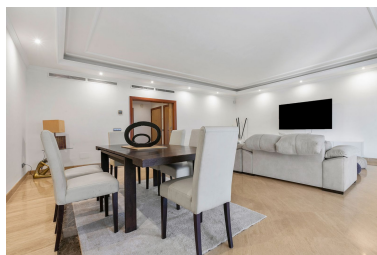

Plazas: por petición

Día de la impresión : 12th
Enero 2025

Descripción: Descubre tu nuevo hogar en el prestigioso Embrujo de Banús, ubicado en Nueva Andalucía, Marbella. Este elegante apartamento de 2 dormitorios ofrece la máxima comodidad y privacidad, ya que ambos dormitorios cuentan con baño en suite. Disfruta de momentos de relax en su amplia terraza, que te invita compartir cenas al aire libre con familiares y amigos. Además, tendrás acceso a instalaciones comunitarias, que incluyen una piscina exterior y una piscina cubierta climatizada, ideal para relajarse durante todo el año y un gimnasio totalmente equipado. A tan solo unos pasos de Puerto Banús, estarás rodeado de boutiques de lujo, restaurantes de alta gama y una animada vida nocturna. Con su famoso puerto deportivo, podrás disfrutar de paseos junto al mar y de una variedad de actividades acuáticas. ¡No pierdas la oportunidad de hacer de este apartamento tu nuevo hogar, en una de las zonas más exclusivas de la Costa del Sol!. Contáctanos para más detalles y para programar una visita.