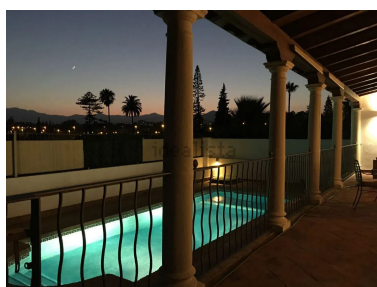

Plazas: por petición

Día de la impresión : 12th
Enero 2025

Descripción: Chalet familiar en excelente ubicación, cercano a varios colegios internacionales y publicos a varios minutos andando, la playa y el pueblo a 5 min andando. Todas las comodidades a un paseo sin necesidad de utilizar el coche. Con aparcamiento privado bajo la sombra, jardines refrescantes con palmeras y piscina climatizada. La planta principal con un concepto abierto que consta de entrada, salon, cocina, comedor y amplia terraza con vistas a la montaña y magníficos atardeceres. En un vecindario muy tranquilo y silencioso. Las habitaciones se encuentran en la planta superior e inferior donde tambien hay un segundo amplio salon. Linda Vista te ofrece una vida tranquila sin renunciar a la cercanía de servicios esenciales y entretenimiento. Colegios internacionales, una variada oferta gastronómica y comercial, y la serenidad del mar a solo unos metros. ¡No dejes pasar esta oportunidad!