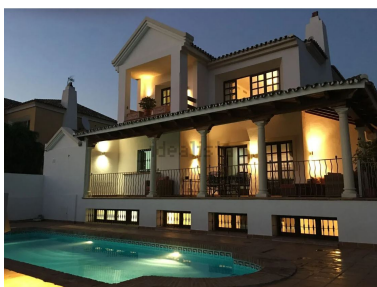

Villa en San Pedro de Alcántara

Referencia: R4868002

Dormitorios: 6

Baños: 4

M²: 380

Precio: 1.480.000 €

Estado: Venta

Tipo de propiedad: Villa

Plazas: por petición

Día de la impresión : 12th
Enero 2025

Descripción: Chalet familiar en excelente ubicación, cercano a varios colegios internacionales y publicos a varios minutos andando, la playa y el pueblo a 5 min andando. Todas las comodidades a un paseo sin necesidad de utilizar el coche. Con aparcamiento privado bajo la sombra, jardines refrescantes con palmeras y piscina climatizada. La planta principal con un concepto abierto que consta de entrada, salon, cocina, comedor y amplia terraza con vistas a la montaña y magníficos atardeceres. En un vecindario muy tranquilo y silencioso. Las habitaciones se encuentran en la planta superior e inferior donde tambien hay un segundo amplio salon. Linda Vista te ofrece una vida tranquila sin renunciar a la cercanía de servicios esenciales y entretenimiento. Colegios internacionales, una variada oferta gastronómica y comercial, y la serenidad del mar a solo unos metros. ¡No dejes pasar esta oportunidad!