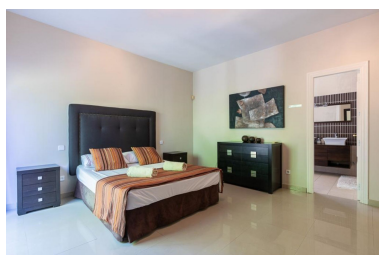

Villa en Nueva Andalucía

Referencia: R4859365

Dormitorios: 5

Baños: 4

M²: 400

Precio: 2.150.000 €

Estado: Venta

Tipo de propiedad: Villa

Plazas: por petición

Día de la impresión : 11th
Abril 2026

Descripción:Ubicación, Ubicación, Ubicación... Hermosa villa en el corazón de Nueva Andalucía a poca distancia de Puerto Banús y Centro Plaza. La villa tiene 5 dormitorios, incluyendo un apartamento independiente en el sótano con 2 dormitorios, un salón y cocina con entrada independiente. El gran salón ofrece mucha luz y vistas a un hermoso y exuberante jardín e impresionantes vistas a la montaña de La Concha. Una excelente propiedad para crear una segunda vivienda familiar, o como inversión para alquileres debido a su excelente ubicación. La propiedad ofrece privacidad y tiene un garaje y un largo camino para aparcar en la calle. A 15 minutos a pie de Puerto Banús, 5 minutos a pie de Centro Plaza y 2 minutos a pie de Mercadona.