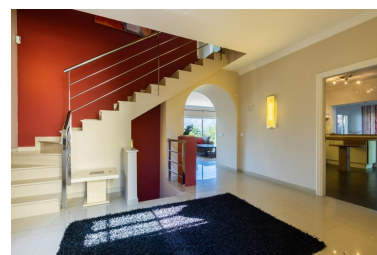

Villa en Nueva Andalucía

Referencia: R4859365

Dormitorios: 5

Baños: 4

M²: 400

Precio: 2.150.000 €

Estado: Venta

Tipo de propiedad: Villa

Plazas: por petición

Día de la impresión : 11th
Abril 2026

Descripción:Ubicación, Ubicación, Ubicación... Hermosa villa en el corazón de Nueva Andalucía a poca distancia de Puerto Banús y Centro Plaza. La villa tiene 5 dormitorios, incluyendo un apartamento independiente en el sótano con 2 dormitorios, un salón y cocina con entrada independiente. El gran salón ofrece mucha luz y vistas a un hermoso y exuberante jardín e impresionantes vistas a la montaña de La Concha. Una excelente propiedad para crear una segunda vivienda familiar, o como inversión para alquileres debido a su excelente ubicación. La propiedad ofrece privacidad y tiene un garaje y un largo camino para aparcar en la calle. A 15 minutos a pie de Puerto Banús, 5 minutos a pie de Centro Plaza y 2 minutos a pie de Mercadona.