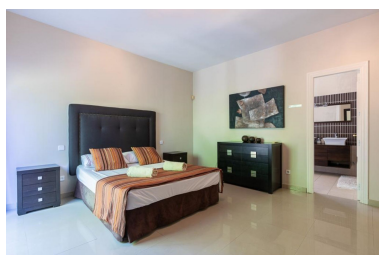

Villa en Nueva Andalucía

Referencia: R4859365

Dormitorios: 5

Baños: 4

M²: 400

Precio: 2.150.000 €

Estado: Venta

Tipo de propiedad: Villa

Plazas: por petición

Día de la impresión : 10th
Junio 2026

Descripción:Ubicación, Ubicación, Ubicación... Hermosa villa en el corazón de Nueva Andalucía a poca distancia de Puerto Banús y Centro Plaza. La villa tiene 5 dormitorios, incluyendo un apartamento independiente en el sótano con 2 dormitorios, un salón y cocina con entrada independiente. El gran salón ofrece mucha luz y vistas a un hermoso y exuberante jardín e impresionantes vistas a la montaña de La Concha. Una excelente propiedad para crear una segunda vivienda familiar, o como inversión para alquileres debido a su excelente ubicación. La propiedad ofrece privacidad y tiene un garaje y un largo camino para aparcar en la calle. A 15 minutos a pie de Puerto Banús, 5 minutos a pie de Centro Plaza y 2 minutos a pie de Mercadona.