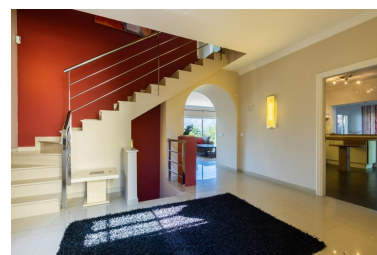

Villa en Nueva Andalucía

Referencia: R4859365

Dormitorios: 5

Baños: 4

M²: 400

Precio: 2.150.000 €

Estado: Venta

Tipo de propiedad: Villa

Plazas: por petición

Día de la impresión : 10th
Junio 2026

Descripción:Ubicación, Ubicación, Ubicación... Hermosa villa en el corazón de Nueva Andalucía a poca distancia de Puerto Banús y Centro Plaza. La villa tiene 5 dormitorios, incluyendo un apartamento independiente en el sótano con 2 dormitorios, un salón y cocina con entrada independiente. El gran salón ofrece mucha luz y vistas a un hermoso y exuberante jardín e impresionantes vistas a la montaña de La Concha. Una excelente propiedad para crear una segunda vivienda familiar, o como inversión para alquileres debido a su excelente ubicación. La propiedad ofrece privacidad y tiene un garaje y un largo camino para aparcar en la calle. A 15 minutos a pie de Puerto Banús, 5 minutos a pie de Centro Plaza y 2 minutos a pie de Mercadona.