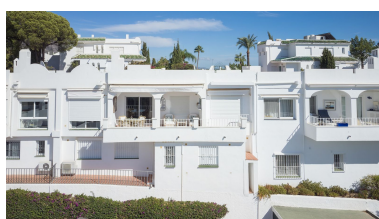

Plazas: por petición

Día de la impresión : 11th

Adosados

Enero 2025

Descripción: Presentamos esta propiedad especial y clásica en el conocido desarrollo de Los Jarales. Ubicado en el corazón de Aloha con vistas hacia el campo de golf de Aloha y al valle. La espaciosa entrada lo lleva a la propiedad a través del gran patio donde puede disfrutar del sol de la mañana y es un lugar perfecto para las cálidas tardes de verano. El espacioso salón tiene acceso directo a la terraza orientada al oeste con hermosas vistas abiertas, aquí también se encuentra la gran cocina y el lavadero, la espaciosa suite principal y un aseo de invitados. En la planta baja tiene 2 amplios dormitorios con baño privado. La propiedad viene con un garaje privado al que se puede acceder fácilmente desde la casa. La propiedad ha sido bien mantenida por los propietarios actuales y está lista para entrar a vivir. Tenga en cuenta que los m2 construidos son más grandes de lo anunciado. Una verdadera joya en una urbanización popular.