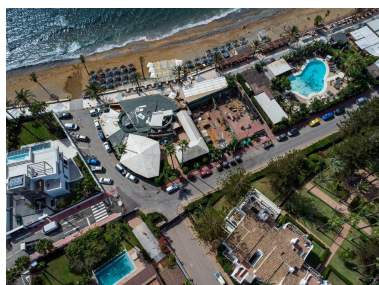

Plazas: por petición

Día de la impresión : 17th  
Abril 2026

---

Descripción: MAGNIFICO Y LUMINOSO PISO EN PLANTA BAJA SITUADO EN PRIMERA LINEA DE PLAYA EN LA PRESTIGIOSA ZONA DE CORTIJO BLANCO ENTRE PUERTO BANUS Y SAN PEDRO. ESTA ES UNA GRAN OPORTUNIDAD PARA VIVIR JUNTO AL MAR Y TENER UNA SEGUNDA RESIDENCIA PARA VACACIONES EN FAMILIA Y DISFRUTAR DE LA COCINA MEDITERRANEA LOCAL O DE UN FACIL PASEO AL ATARDECER POR EL PASEO MARITIMO. PÓNGASE EN CONTACTO CON NOSOTROS PARA CONCERTAR UNA VISITA.