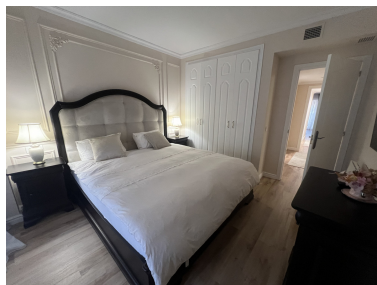

Apartamento en Puerto Banús

Referencia: R4853362

Dormitorios: 2

Baños: 2

M²: 159

Precio: 940.000 €

Estado: Venta

Tipo de propiedad:
Apartamento

Plazas: por petición

Día de la impresión : 15th
Enero 2025

Descripción: Este apartamento en planta baja con una gran terraza con vistas al hermoso jardín está situado en el lado de la playa entre San Pedro y Puerto Banús. El apartamento tiene 2 dormitorios, 2 baños, salón, amplia terraza orientada al sur, cocina. Se incluye una plaza de aparcamiento en el garaje y un trastero. La urbanización cuenta con seguridad las 24 horas. Todo está rodeado por un bonito jardín con 2 grandes piscinas. La playa, San Pedro o Puerto Banús se encuentran a poca distancia. Ubicación ideal para vacaciones o para vivir todo el año.