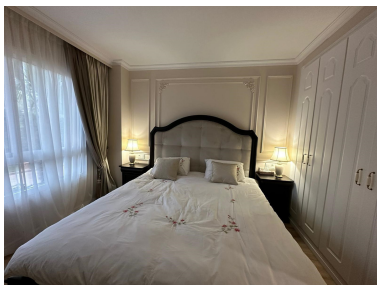

Apartamento en Puerto Banús

Referencia: R4853362

Dormitorios: 2

Baños: 2

M²: 159

Precio: 940.000 €

Estado: Venta

Tipo de propiedad:
Apartamento

Plazas: por petición

Día de la impresión : 15th
Enero 2025

Descripción: Este apartamento en planta baja con una gran terraza con vistas al hermoso jardín está situado en el lado de la playa entre San Pedro y Puerto Banús. El apartamento tiene 2 dormitorios, 2 baños, salón, amplia terraza orientada al sur, cocina. Se incluye una plaza de aparcamiento en el garaje y un trastero. La urbanización cuenta con seguridad las 24 horas. Todo está rodeado por un bonito jardín con 2 grandes piscinas. La playa, San Pedro o Puerto Banús se encuentran a poca distancia. Ubicación ideal para vacaciones o para vivir todo el año.