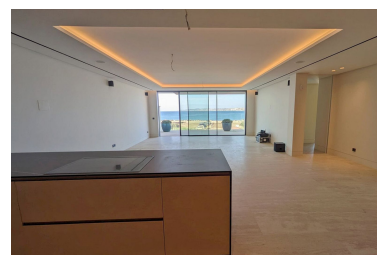

Plazas: por petición

Día de la impresión : 15th
Abril 2026

Descripción: Exclusivo apartamento en primera línea de mar situado en la popular playa de Playa del Cristo, una preciosa bahía en Estepona, en la Costa del Sol. Estas impresionantes viviendas tienen el tamaño, el lujo y los acabados de una villa y las vistas panorámicas más increíbles del mar Mediterráneo. Lujoso apartamento de tres dormitorios en venta en este exclusivo complejo frente al mar que ofrece un diseño contemporáneo, amplios espacios interiores con vistas al Mediterráneo a través de enormes ventanales y amplias terrazas con piscinas privadas. El uso de materiales de alta calidad y tecnología de vanguardia hacen de este desarrollo una auténtica joya. Todas las viviendas cuentan con al menos dos amplias plazas de garaje y un trastero. Esta promoción cuenta con preciosas zonas comunes y exuberantes jardines, que incluyen piscinas infinitas al aire libre y cubierta, un completo spa, sauna y gimnasio totalmente equipado para disfrutar todo el año. Hay acceso directo a la playa, uno de los principales beneficios de vivir en un complejo frente al mar en la Costa del Sol. El complejo está situado en una de las playas más bonitas de Estepona. A tan solo unos minutos a pie del puerto deportivo, del centro de la ciudad, con excelentes conexiones con Marbella, Puerto Banús, La Duquesa, Sotogrande y los aeropuertos de Málaga y Gibraltar. Estepona, la ciudad de las mil flores, combina un rico legado cultural y el aire tradicional de un antiguo pueblo de pescadores con un aire cosmopolita. No faltan campos de golf en las inmediaciones, con 10 en la zona. Además, Estepona cuenta con más de 20 km de playas con multitud de bares, restaurantes y deportes acuáticos.