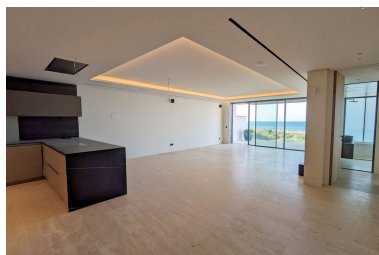

Plazas: por petición

Día de la impresión : 15th
Enero 2025

Descripción: Exclusivo apartamento en primera línea de mar situado en la popular playa de Playa del Cristo, una preciosa bahía en Estepona, en la Costa del Sol. Estas impresionantes viviendas tienen el tamaño, el lujo y los acabados de una villa y las vistas panorámicas más increíbles del mar Mediterráneo. Lujoso apartamento de tres dormitorios en venta en este exclusivo complejo frente al mar que ofrece un diseño contemporáneo, amplios espacios interiores con vistas al Mediterráneo a través de enormes ventanales y amplias terrazas con piscinas privadas. El uso de materiales de alta calidad y tecnología de vanguardia hacen de este desarrollo una auténtica joya. Todas las viviendas cuentan con al menos dos amplias plazas de garaje y un trastero. Esta promoción cuenta con preciosas zonas comunes y exuberantes jardines, que incluyen piscinas infinitas al aire libre y cubierta, un completo spa, sauna y gimnasio totalmente equipado para disfrutar todo el año. Hay acceso directo a la playa, uno de los principales beneficios de vivir en un complejo frente al mar en la Costa del Sol. El complejo está situado en una de las playas más bonitas de Estepona. A tan solo unos minutos a pie del puerto deportivo, del centro de la ciudad, con excelentes conexiones con Marbella, Puerto Banús, La Duquesa, Sotogrande y los aeropuertos de Málaga y Gibraltar. Estepona, la ciudad de las mil flores, combina un rico legado cultural y el aire tradicional de un antiguo pueblo de pescadores con un aire cosmopolita. No faltan campos de golf en las inmediaciones, con 10 en la zona. Además, Estepona cuenta con más de 20 km de playas con multitud de bares, restaurantes y deportes acuáticos.

Destacado:

Frente a la playa, Piscina, Aire acondicionado, Calefacción, Vistas al mar, Ascensor, Plazas, Lujo