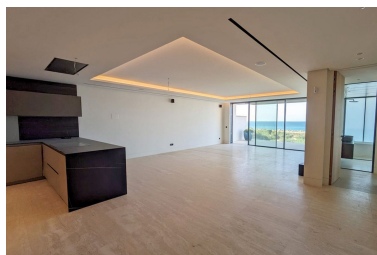

Plazas: por petición

Día de la impresión : 15th
Abril 2026

Descripción: Exclusivo apartamento en primera línea de mar situado en la popular playa de Playa del Cristo, una preciosa bahía en Estepona, en la Costa del Sol. Estas impresionantes viviendas tienen el tamaño, el lujo y los acabados de una villa y las vistas panorámicas más increíbles del mar Mediterráneo. Lujoso apartamento de tres dormitorios en venta en este exclusivo complejo frente al mar que ofrece un diseño contemporáneo, amplios espacios interiores con vistas al Mediterráneo a través de enormes ventanales y amplias terrazas con piscinas privadas. El uso de materiales de alta calidad y tecnología de vanguardia hacen de este desarrollo una auténtica joya. Todas las viviendas cuentan con al menos dos amplias plazas de garaje y un trastero. Esta promoción cuenta con preciosas zonas comunes y exuberantes jardines, que incluyen piscinas infinitas al aire libre y cubierta, un completo spa, sauna y gimnasio totalmente equipado para disfrutar todo el año. Hay acceso directo a la playa, uno de los principales beneficios de vivir en un complejo frente al mar en la Costa del Sol. El complejo está situado en una de las playas más bonitas de Estepona. A tan solo unos minutos a pie del puerto deportivo, del centro de la ciudad, con excelentes conexiones con Marbella, Puerto Banús, La Duquesa, Sotogrande y los aeropuertos de Málaga y Gibraltar. Estepona, la ciudad de las mil flores, combina un rico legado cultural y el aire tradicional de un antiguo pueblo de pescadores con un aire cosmopolita. No faltan campos de golf en las inmediaciones, con 10 en la zona. Además, Estepona cuenta con más de 20 km de playas con multitud de bares, restaurantes y deportes acuáticos.

Destacado:

Frente a la playa, Piscina, Aire acondicionado, Calefacción, Vistas al mar, Ascensor, Plazas, Lujo