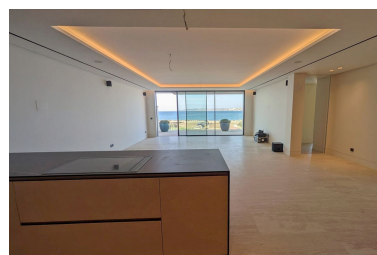

Plazas: por petición

Día de la impresión : 15th
Enero 2025

Descripción: Exclusivo apartamento en primera línea de mar situado en la popular playa de Playa del Cristo, una preciosa bahía en Estepona, en la Costa del Sol. Estas impresionantes viviendas tienen el tamaño, el lujo y los acabados de una villa y las vistas panorámicas más increíbles del mar Mediterráneo. Lujoso apartamento de tres dormitorios en venta en este exclusivo complejo frente al mar que ofrece un diseño contemporáneo, amplios espacios interiores con vistas al Mediterráneo a través de enormes ventanales y amplias terrazas con piscinas privadas. El uso de materiales de alta calidad y tecnología de vanguardia hacen de este desarrollo una auténtica joya. Todas las viviendas cuentan con al menos dos amplias plazas de garaje y un trastero. Esta promoción cuenta con preciosas zonas comunes y exuberantes jardines, que incluyen piscinas infinitas al aire libre y cubierta, un completo spa, sauna y gimnasio totalmente equipado para disfrutar todo el año. Hay acceso directo a la playa, uno de los principales beneficios de vivir en un complejo frente al mar en la Costa del Sol. El complejo está situado en una de las playas más bonitas de Estepona. A tan solo unos minutos a pie del puerto deportivo, del centro de la ciudad, con excelentes conexiones con Marbella, Puerto Banús, La Duquesa, Sotogrande y los aeropuertos de Málaga y Gibraltar. Estepona, la ciudad de las mil flores, combina un rico legado cultural y el aire tradicional de un antiguo pueblo de pescadores con un aire cosmopolita. No faltan campos de golf en las inmediaciones, con 10 en la zona. Además, Estepona cuenta con más de 20 km de playas con multitud de bares, restaurantes y deportes acuáticos.