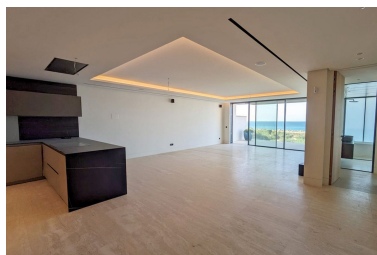

Plazas: por petición

Día de la impresión : 20th
Junio 2026

Descripción: Exclusivo apartamento en primera línea de mar situado en la popular playa de Playa del Cristo, una preciosa bahía en Estepona, en la Costa del Sol. Estas impresionantes viviendas tienen el tamaño, el lujo y los acabados de una villa y las vistas panorámicas más increíbles del mar Mediterráneo. Lujoso apartamento de tres dormitorios en venta en este exclusivo complejo frente al mar que ofrece un diseño contemporáneo, amplios espacios interiores con vistas al Mediterráneo a través de enormes ventanales y amplias terrazas con piscinas privadas. El uso de materiales de alta calidad y tecnología de vanguardia hacen de este desarrollo una auténtica joya. Todas las viviendas cuentan con al menos dos amplias plazas de garaje y un trastero. Esta promoción cuenta con preciosas zonas comunes y exuberantes jardines, que incluyen piscinas infinitas al aire libre y cubierta, un completo spa, sauna y gimnasio totalmente equipado para disfrutar todo el año. Hay acceso directo a la playa, uno de los principales beneficios de vivir en un complejo frente al mar en la Costa del Sol. El complejo está situado en una de las playas más bonitas de Estepona. A tan solo unos minutos a pie del puerto deportivo, del centro de la ciudad, con excelentes conexiones con Marbella, Puerto Banús, La Duquesa, Sotogrande y los aeropuertos de Málaga y Gibraltar. Estepona, la ciudad de las mil flores, combina un rico legado cultural y el aire tradicional de un antiguo pueblo de pescadores con un aire cosmopolita. No faltan campos de golf en las inmediaciones, con 10 en la zona. Además, Estepona cuenta con más de 20 km de playas con multitud de bares, restaurantes y deportes acuáticos.

Destacado:

Frente a la playa, Piscina, Aire acondicionado, Calefacción, Vistas al mar, Ascensor, Plazas, Lujo