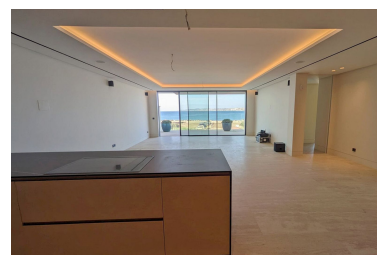

Plazas: por petición

Día de la impresión : 20th
Junio 2026

Descripción: Exclusivo apartamento en primera línea de mar situado en la popular playa de Playa del Cristo, una preciosa bahía en Estepona, en la Costa del Sol. Estas impresionantes viviendas tienen el tamaño, el lujo y los acabados de una villa y las vistas panorámicas más increíbles del mar Mediterráneo. Lujoso apartamento de tres dormitorios en venta en este exclusivo complejo frente al mar que ofrece un diseño contemporáneo, amplios espacios interiores con vistas al Mediterráneo a través de enormes ventanales y amplias terrazas con piscinas privadas. El uso de materiales de alta calidad y tecnología de vanguardia hacen de este desarrollo una auténtica joya. Todas las viviendas cuentan con al menos dos amplias plazas de garaje y un trastero. Esta promoción cuenta con preciosas zonas comunes y exuberantes jardines, que incluyen piscinas infinitas al aire libre y cubierta, un completo spa, sauna y gimnasio totalmente equipado para disfrutar todo el año. Hay acceso directo a la playa, uno de los principales beneficios de vivir en un complejo frente al mar en la Costa del Sol. El complejo está situado en una de las playas más bonitas de Estepona. A tan solo unos minutos a pie del puerto deportivo, del centro de la ciudad, con excelentes conexiones con Marbella, Puerto Banús, La Duquesa, Sotogrande y los aeropuertos de Málaga y Gibraltar. Estepona, la ciudad de las mil flores, combina un rico legado cultural y el aire tradicional de un antiguo pueblo de pescadores con un aire cosmopolita. No faltan campos de golf en las inmediaciones, con 10 en la zona. Además, Estepona cuenta con más de 20 km de playas con multitud de bares, restaurantes y deportes acuáticos.