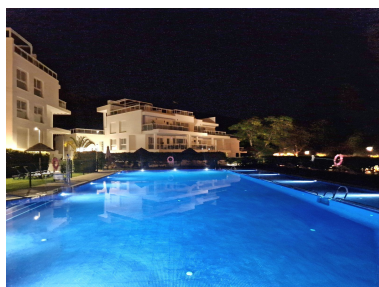

Plazas: por petición

Día de la impresión : 16th
Enero 2025

Descripción: Impresionante propiedad ubicada en el corazón de Benahavís, a poca distancia de todos los servicios, incluidos muchos restaurantes, y a solo 15 minutos en coche de Puerto Banús. Ubicado en una comunidad cerrada, este apartamento se completó en 2020 y se encuentra en excelentes condiciones. La propiedad se distribuye en 3 niveles, al entrar por la puerta principal hay dos dormitorios de excelente tamaño que dan a un hermoso río y bosque, hay 2 baños en este nivel con el dormitorio principal en suite. Bajando al siguiente nivel de la propiedad se encuentra la cocina abierta que se abre a la amplia y luminosa sala de estar y comedor que cuenta con techos de 4 metros de altura que le dan a la propiedad la sensación de estar en una villa. Esta habitación conduce a una gran terraza que cuenta con vistas panorámicas del bosque y al río, cuyos sonidos son la manera perfecta de relajarse. La terraza se eleva sobre el suelo y es un gran lugar para ver aves como el martín pescador volando y observar el lo