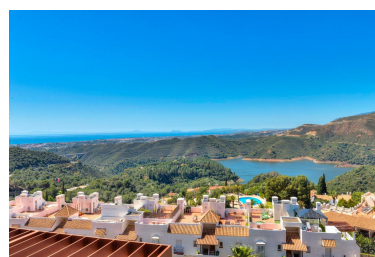

Plazas: por petición

Día de la impresión : 23rd
Enero 2025

Descripción:Espectacular ático de diseño vanguardista con impresionantes vistas en un entorno absolutamente idílico Tu futuro hogar está rodeado de paz y naturaleza a tan solo 7 minutos de Puerto Banús y te brinda unas maravillosas vistas al precioso lago de Istán, al mar Mediterráneo, a las costas africanas, así como a Gibraltar. La vivienda cuenta con un acogedor hall de entrada, un amplio salón comedor con cocina de última generación completamente amueblada y equipada integrada y acceso a una amplia terraza con 2 ambientes con acceso al solárium brillantemente acondicionado con jacuzzi, zona de duchas, chill out, etc.... Por otro lado, en la zona de dormitorios encontramos 3 habitaciones dobles y 2 cuartos de baño completos uno de ellos de tipo "In Suite" y múltiples zonas de armarios empotrados totalmente equipados y revestidos interiormente La propiedad que está orientada al suroeste se encuentra integrada en un pequeño exclusivo residencial de reciente construcción con piscina y bonitas zonas ajardinadas en plena "Sierra De Las Nieves", a los pies de nuestra famosa montaña "Sierra Blanca" (La Concha) No dejes pasar la oportunidad de hacerte con una propiedad premium, en un entorno de extraordinaria belleza natural con bosques centenarios y vistas panorámicas a la bahía de Marbella, al precioso embalse de Istán, así como al Mediterráneo y las costas de Marruecos. Tanto el diseño como el completo equipamiento del ático han sido cuidadosamente pensados para que disfrutes junto a tus seres queridos de un hogar atractivo realmente único, practico y muy funcional Hay que destacar también que a corta distancia se encuentran las mejores playas de la zona, los mejores campos de golf, así como toda la oferta de ocio y deportiva que te brinda el puerto deportivo más famoso de Europa: "Puerto Banús Una plaza privada de garaje subterráneo y un trastero están incluidos en el precio Llámanos cuanto antes para agendar una visita, no te arrepentirás....