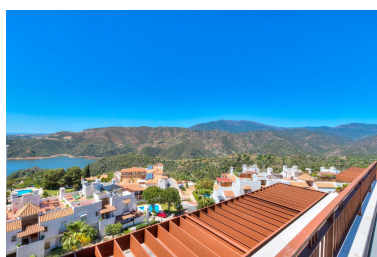

Plazas: por petición

Día de la impresión : 23rd
Enero 2025

Descripción:Espectacular ático de diseño vanguardista con impresionantes vistas en un entorno absolutamente idílico Tu futuro hogar está rodeado de paz y naturaleza a tan solo 7 minutos de Puerto Banús y te brinda unas maravillosas vistas al precioso lago de Istán, al mar Mediterráneo, a las costas africanas, así como a Gibraltar. La vivienda cuenta con un acogedor hall de entrada, un amplio salón comedor con cocina de última generación completamente amueblada y equipada integrada y acceso a una amplia terraza con 2 ambientes con acceso al solárium brillantemente acondicionado con jacuzzi, zona de duchas, chill out, etc.... Por otro lado, en la zona de dormitorios encontramos 3 habitaciones dobles y 2 cuartos de baño completos uno de ellos de tipo "In Suite" y múltiples zonas de armarios empotrados totalmente equipados y revestidos interiormente La propiedad que está orientada al suroeste se encuentra integrada en un pequeño exclusivo residencial de reciente construcción con piscina y bonitas zonas ajardinadas en plena "Sierra De Las Nieves", a los pies de nuestra famosa montaña "Sierra Blanca" (La Concha) No dejes pasar la oportunidad de hacerte con una propiedad premium, en un entorno de extraordinaria belleza natural con bosques centenarios y vistas panorámicas a la bahía de Marbella, al precioso embalse de Istán, así como al Mediterráneo y las costas de Marruecos. Tanto el diseño como el completo equipamiento del ático han sido cuidadosamente pensados para que disfrutes junto a tus seres queridos de un hogar atractivo realmente único, practico y muy funcional Hay que destacar también que a corta distancia se encuentran las mejores playas de la zona, los mejores campos de golf, así como toda la oferta de ocio y deportiva que te brinda el puerto deportivo más famoso de Europa: "Puerto Banús Una plaza privada de garaje subterráneo y un trastero están incluidos en el precio Llámanos cuanto antes para agendar una visita, no te arrepentirás....