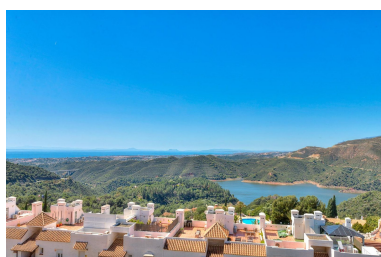

Plazas: por petición

Día de la impresión : 23rd
Enero 2025

Descripción:Espectacular ático de diseño vanguardista con impresionantes vistas en un entorno absolutamente idílico Tu futuro hogar está rodeado de paz y naturaleza a tan solo 7 minutos de Puerto Banús y te brinda unas maravillosas vistas al precioso lago de Istán, al mar Mediterráneo, a las costas africanas, así como a Gibraltar. La vivienda cuenta con un acogedor hall de entrada, un amplio salón comedor con cocina de última generación completamente amueblada y equipada integrada y acceso a una amplia terraza con 2 ambientes con acceso al solárium brillantemente acondicionado con jacuzzi, zona de duchas, chill out, etc.... Por otro lado, en la zona de dormitorios encontramos 3 habitaciones dobles y 2 cuartos de baño completos uno de ellos de tipo "In Suite" y múltiples zonas de armarios empotrados totalmente equipados y revestidos interiormente La propiedad que está orientada al suroeste se encuentra integrada en un pequeño exclusivo residencial de reciente construcción con piscina y bonitas zonas ajardinadas en plena "Sierra De Las Nieves", a los pies de nuestra famosa montaña "Sierra Blanca" (La Concha) No dejes pasar la oportunidad de hacerte con una propiedad premium, en un entorno de extraordinaria belleza natural con bosques centenarios y vistas panorámicas a la bahía de Marbella, al precioso embalse de Istán, así como al Mediterráneo y las costas de Marruecos. Tanto el diseño como el completo equipamiento del ático han sido cuidadosamente pensados para que disfrutes junto a tus seres queridos de un hogar atractivo realmente único, practico y muy funcional Hay que destacar también que a corta distancia se encuentran las mejores playas de la zona, los mejores campos de golf, así como toda la oferta de ocio y deportiva que te brinda el puerto deportivo más famoso de Europa: "Puerto Banús Una plaza privada de garaje subterráneo y un trastero están incluidos en el precio Llámanos cuanto antes para agendar una visita, no te arrepentirás....