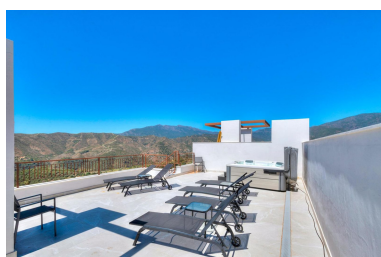

Plazas: por petición

Día de la impresión : 23rd
Enero 2025

Descripción:Espectacular ático de diseño vanguardista con impresionantes vistas en un entorno absolutamente idílico Tu futuro hogar está rodeado de paz y naturaleza a tan solo 7 minutos de Puerto Banús y te brinda unas maravillosas vistas al precioso lago de Istán, al mar Mediterráneo, a las costas africanas, así como a Gibraltar. La vivienda cuenta con un acogedor hall de entrada, un amplio salón comedor con cocina de última generación completamente amueblada y equipada integrada y acceso a una amplia terraza con 2 ambientes con acceso al solárium brillantemente acondicionado con jacuzzi, zona de duchas, chill out, etc.... Por otro lado, en la zona de dormitorios encontramos 3 habitaciones dobles y 2 cuartos de baño completos uno de ellos de tipo "In Suite" y múltiples zonas de armarios empotrados totalmente equipados y revestidos interiormente La propiedad que está orientada al suroeste se encuentra integrada en un pequeño exclusivo residencial de reciente construcción con piscina y bonitas zonas ajardinadas en plena "Sierra De Las Nieves", a los pies de nuestra famosa montaña "Sierra Blanca" (La Concha) No dejes pasar la oportunidad de hacerte con una propiedad premium, en un entorno de extraordinaria belleza natural con bosques centenarios y vistas panorámicas a la bahía de Marbella, al precioso embalse de Istán, así como al Mediterráneo y las costas de Marruecos. Tanto el diseño como el completo equipamiento del ático han sido cuidadosamente pensados para que disfrutes junto a tus seres queridos de un hogar atractivo realmente único, practico y muy funcional Hay que destacar también que a corta distancia se encuentran las mejores playas de la zona, los mejores campos de golf, así como toda la oferta de ocio y deportiva que te brinda el puerto deportivo más famoso de Europa: "Puerto Banús Una plaza privada de garaje subterráneo y un trastero están incluidos en el precio Llámanos cuanto antes para agendar una visita, no te arrepentirás....