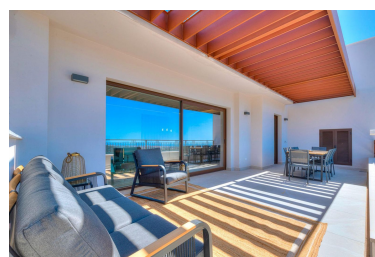

Plazas: por petición

Día de la impresión : 23rd
Enero 2025

Descripción:Espectacular ático de diseño vanguardista con impresionantes vistas en un entorno absolutamente idílico Tu futuro hogar está rodeado de paz y naturaleza a tan solo 7 minutos de Puerto Banús y te brinda unas maravillosas vistas al precioso lago de Istán, al mar Mediterráneo, a las costas africanas, así como a Gibraltar. La vivienda cuenta con un acogedor hall de entrada, un amplio salón comedor con cocina de última generación completamente amueblada y equipada integrada y acceso a una amplia terraza con 2 ambientes con acceso al solárium brillantemente acondicionado con jacuzzi, zona de duchas, chill out, etc.... Por otro lado, en la zona de dormitorios encontramos 3 habitaciones dobles y 2 cuartos de baño completos uno de ellos de tipo "In Suite" y múltiples zonas de armarios empotrados totalmente equipados y revestidos interiormente La propiedad que está orientada al suroeste se encuentra integrada en un pequeño exclusivo residencial de reciente construcción con piscina y bonitas zonas ajardinadas en plena "Sierra De Las Nieves", a los pies de nuestra famosa montaña "Sierra Blanca" (La Concha) No dejes pasar la oportunidad de hacerte con una propiedad premium, en un entorno de extraordinaria belleza natural con bosques centenarios y vistas panorámicas a la bahía de Marbella, al precioso embalse de Istán, así como al Mediterráneo y las costas de Marruecos. Tanto el diseño como el completo equipamiento del ático han sido cuidadosamente pensados para que disfrutes junto a tus seres queridos de un hogar atractivo realmente único, practico y muy funcional Hay que destacar también que a corta distancia se encuentran las mejores playas de la zona, los mejores campos de golf, así como toda la oferta de ocio y deportiva que te brinda el puerto deportivo más famoso de Europa: "Puerto Banús Una plaza privada de garaje subterráneo y un trastero están incluidos en el precio Llámanos cuanto antes para agendar una visita, no te arrepentirás....