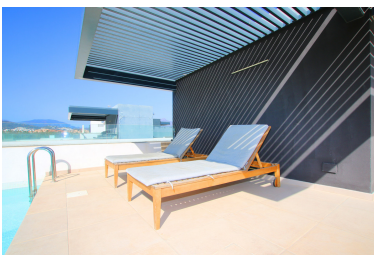

Plazas: por petición

Día de la impresión : 11th
Enero 2025

Descripción:Exquisito Ático en El Campanario Bienvenido al lujo sin igual en el corazón de El Campanario. Este impresionante ático ofrece una combinación de elegancia y sofisticación, con 261 metros cuadrados de espacio habitable meticulosamente diseñado dentro de una prestigiosa y segura comunidad cerrada. Al entrar, te recibe una amplia área de estar de concepto abierto que combina a la perfección el confort moderno con un estilo atemporal. Ventanas de piso a techo enmarcan vistas impresionantes del paisaje circundante, creando un ambiente lleno de luz que resalta los detalles refinados del ático. La residencia cuenta con dos amplios dormitorios, cada uno un refugio sereno con abundante luz natural y almacenamiento incorporado. Los dormitorios están completos con accesorios de alta gama y una atmósfera de spa. Un segundo baño bien equipado sirve a los invitados y al segundo dormitorio con igual sofisticación. Sal al exterior a tu terraza privada para descubrir un oasis exclusivo. El centro de atención es tu propia piscina privada resplandeciente, perfecta para refrescarte o tomar el sol mientras disfrutas de las vistas panorámicas. Para mayor ocio, la comunidad ofrece una piscina comunitaria bellamente mantenida, proporcionando una capa adicional de relajación y disfrute. Los residentes de este enclave cerrado disfrutan de seguridad mejorada y tranquilidad, junto con áreas comunes bellamente ajardinadas que complementan la elegancia del ático. El vecindario en sí ofrece una combinación de tranquilidad y conveniencia, con fácil acceso a servicios locales, restaurantes de alta cocina y oportunidades recreativas. Este ático no es solo una residencia; es un estilo de vida. Experimenta lo último en vida de lujo con vistas incomparables, diseño sofisticado y una variedad de características exclusivas. Descubre tu nuevo hogar en El Campanario, donde cada detalle está diseñado para superar tus expectativas.