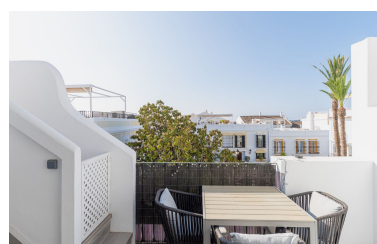

Plazas: por petición

Día de la impresión : 16th

Adosados

Enero 2025

Descripción: Adosada, Nueva Andalucía, Costa del Sol. 2 Dormitorios, 2 Baños, Construidos 122 m², Terraza 19 m².
Posición : Área Comercial, Cerca de Golf, Cerca de Puerto, Cerca de Colegios, Urbanización. Orientación : Sur.
Estado : Reformado Recientemente, Renovado Recientemente. Piscina : Comunitaria. Climatización : Aire
Acondicionado. Vistas : Mar, Montaña. Características : Terraza Privada. Muebles : Amueblada. Cocina : Equipada.
Jardín : Comunitario. Seguridad : Recinto Cerrado, Seguridad 24 Horas. Aparcamiento : Calle. Categoría :
Contemporáneo.

Destacado:

Piscina, Aire acondicionado, Vistas al mar, Vistas a la montaña, Jardín privado, Seguridad 24H, Plazas