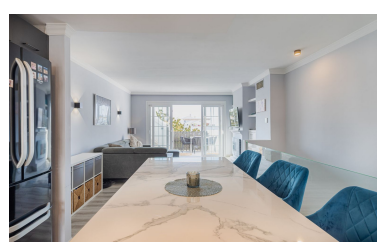

Plazas: por petición

Día de la impresión : 16th

Adosados

Enero 2025

Descripción: Adosada, Nueva Andalucía, Costa del Sol. 2 Dormitorios, 2 Baños, Construidos 122 m², Terraza 19 m².
Posición : Área Comercial, Cerca de Golf, Cerca de Puerto, Cerca de Colegios, Urbanización. Orientación : Sur.
Estado : Reformado Recientemente, Renovado Recientemente. Piscina : Comunitaria. Climatización : Aire
Acondicionado. Vistas : Mar, Montaña. Características : Terraza Privada. Muebles : Amueblada. Cocina : Equipada.
Jardín : Comunitario. Seguridad : Recinto Cerrado, Seguridad 24 Horas. Aparcamiento : Calle. Categoría :
Contemporáneo.