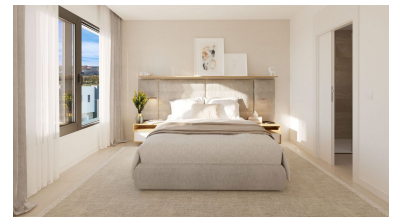

Plazas: por petición

Día de la impresión : 17th  
Enero 2025

Descripción: \*VILLA PAREADA A ESTRENAR EN ATALAYA, ESTEPONA\* ¡Oportunidad única! Se vende villa pareada de 3 dormitorios en la prestigiosa zona de Serene Atalaya, Estepona. Esta vivienda de nueva construcción, orientada al oeste, ofrece una amplia zona exterior ideal para disfrutar del sol todo el año, perfecta para familias y amantes de la vida al aire libre. Su ubicación es inmejorable: junto al Atalaya Golf & Country Club y El Campanario Clubhouse, y a pocos minutos de zonas comerciales y menos de 10 minutos conduciendo a Puerto Banús. Vivir aquí te permitirá estar cerca de los mejores servicios y opciones de ocio de la Costa del Sol, manteniendo la tranquilidad de un entorno exclusivo. La villa ha sido construida con materiales de alta calidad de la reconocida marca GUNNI & TRENINO, garantizando durabilidad, estilo y confort en cada detalle. Además, esta propiedad ofrece un excelente potencial de revalorización, lo que la convierte en una inversión inteligente en uno de los destinos más demandados de la Costa del Sol. ¡No dejes pasar esta oportunidad de adquirir una casa a estrenar en una ubicación privilegiada! Contáctanos para más información.