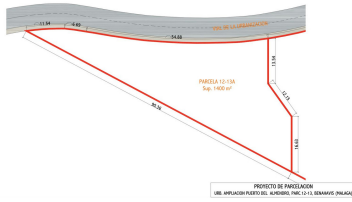

Parcela en Benahavís

Referencia: R4808110

Dormitorios: por petición

Baños: por petición

M²: 544

Precio: 749.000 €

Estado: Venta

Tipo de propiedad: Parcela Plazas: por petición

Día de la impresión : 12th
Enero 2025

Descripción: Ubicación: Benahavís, Puerto Del Almendro, comunidad cerrada - La Resina con vistas al mar y la licencia de obra incluida Amplia parcela ubicada en una posición privilegiada, ideal para aquellos que buscan lo mejor de ambos mundos: paz, tranquilidad y vistas panorámicas del paisaje circundante y mar, pero a muy poca distancia de todas las comodidades. La proximidad a San Pedro y Puerto Banús garantiza un acceso fácil y rápido a una amplia gama de servicios, tiendas, restaurantes y opciones de entretenimiento. La urbanización se distingue por sus altos estándares de seguridad, contando con barreras y cámaras de vigilancia en la entrada, lo que proporciona un entorno seguro y exclusivo para sus residentes. Además, la zona está rodeada de exuberantes áreas verdes y senderos naturales, ofreciendo un entorno perfecto para disfrutar de actividades al aire libre y la naturaleza. Este enclave único combina la serenidad de un refugio tranquilo con la conveniencia de estar cerca de todo lo necesario para una vida cómoda y sofisticada. Perfecto para construir la casa de sus sueños en un entorno de lujo y seguridad incomparables.