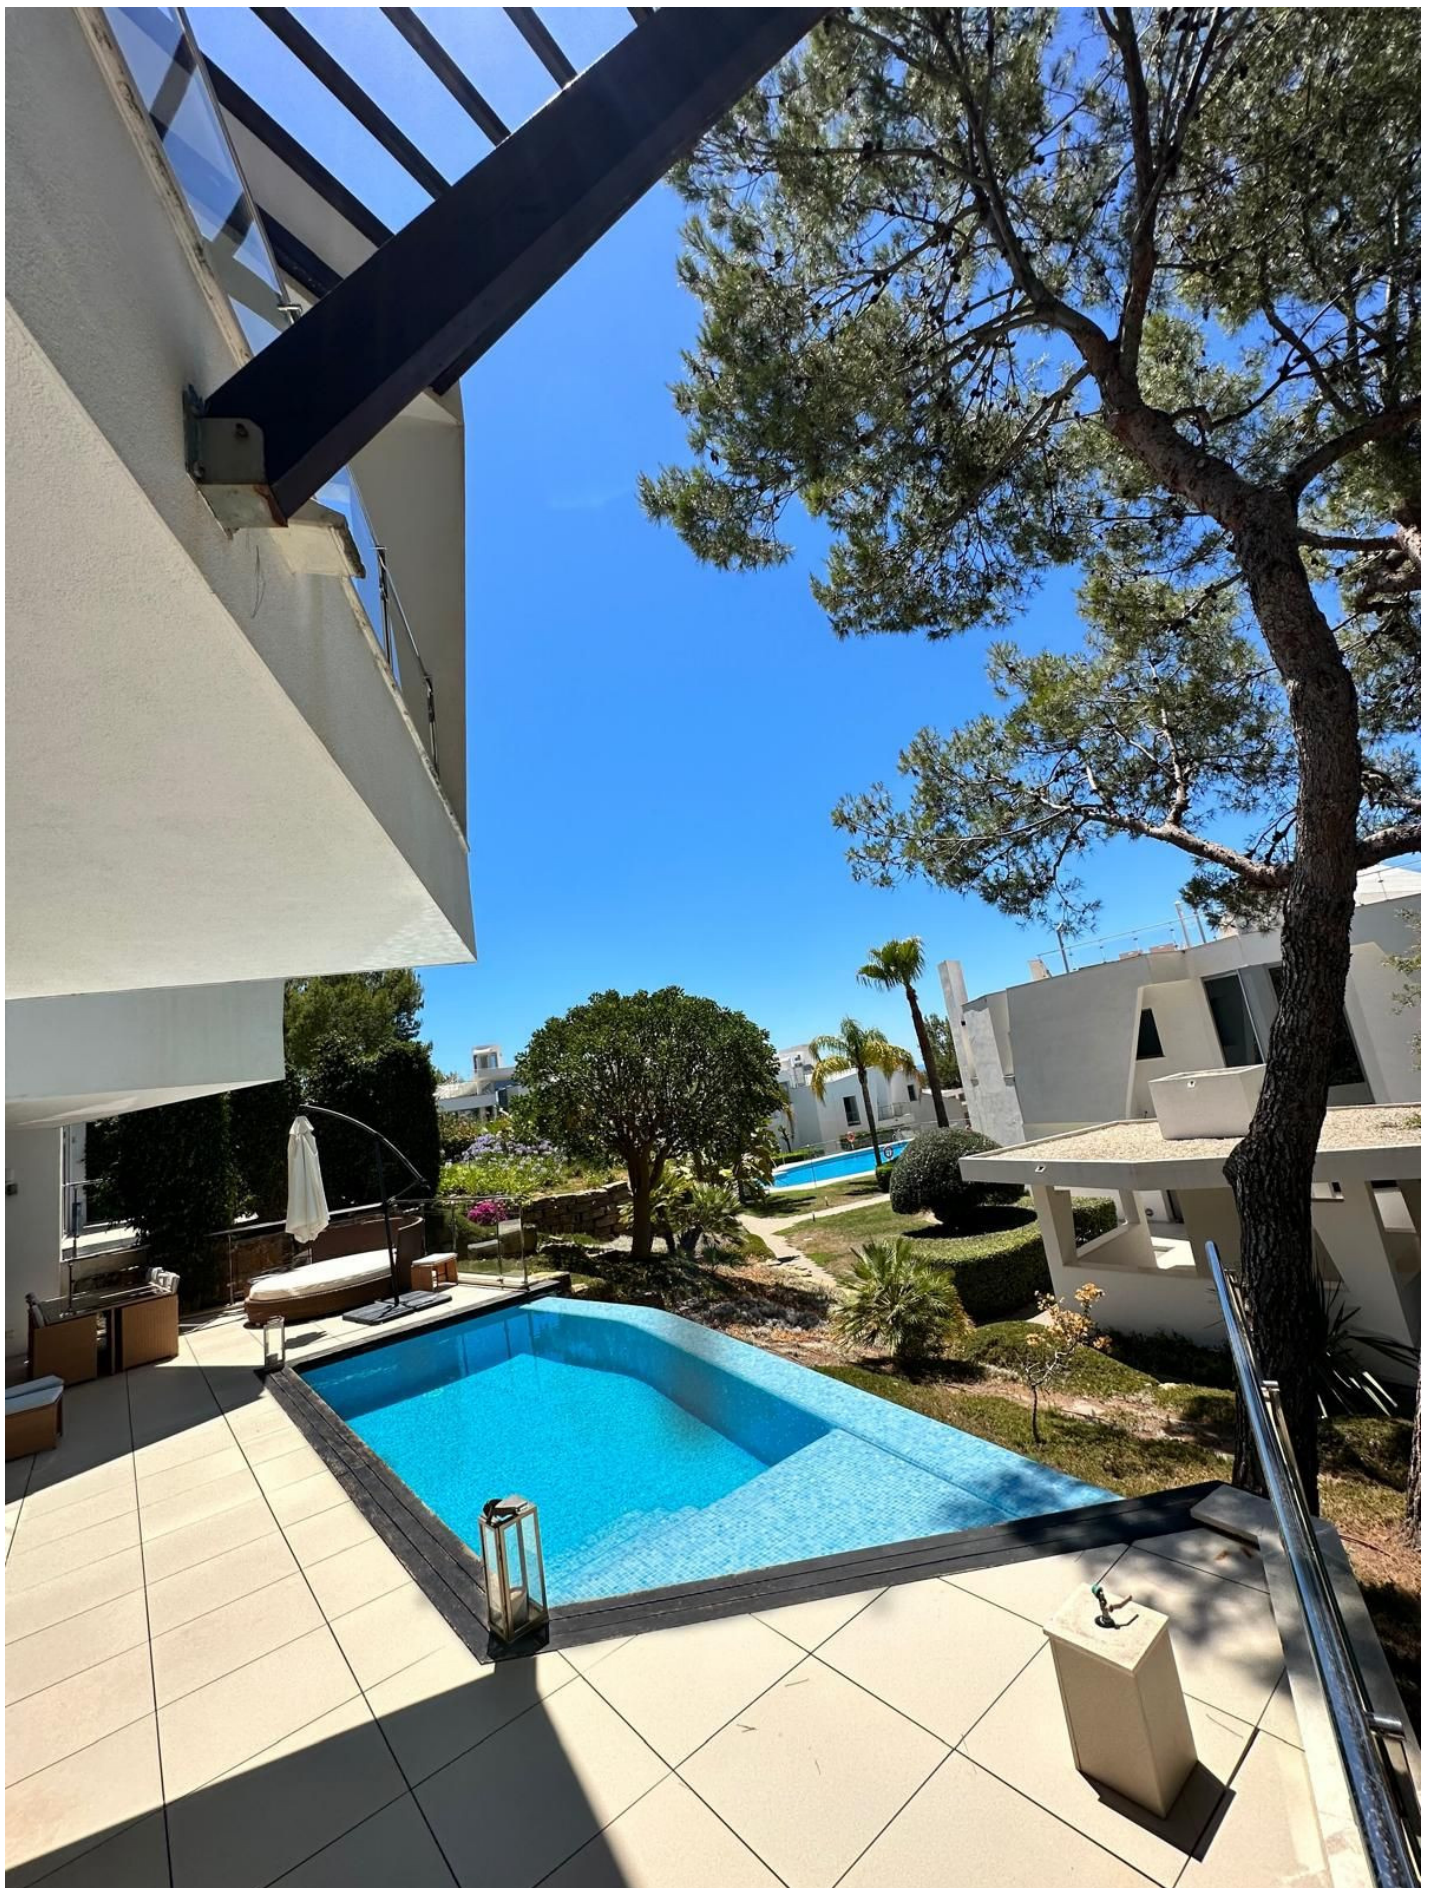

Adosados en Sierra Blanca

Referencia: R4803040