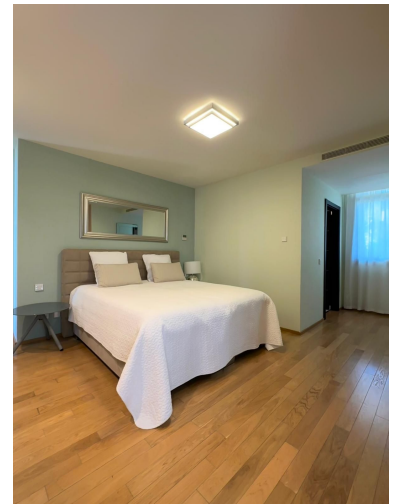

€ / Semana

Estado: Alquiler, Vacacional Tipo de propiedad:  
Adosados

Plazas: por petición

Día de la impresión : 1st  
Septiembre 2024

---

Descripción: Bienvenido a una exquisita casa adosada de lujo ubicada en la prestigiosa urbanización de Meisho Hills, enclavada en la exclusiva zona de Sierra Blanca. Esta magnífica propiedad abarca unos impresionantes 800 metros cuadrados, incluidas amplias terrazas que ofrecen impresionantes vistas y un amplio espacio para vivir al aire libre. La casa cuenta con cinco dormitorios de generosas dimensiones, cada uno de ellos diseñado para brindar el máximo confort y privacidad. Cada dormitorio cuenta con su propio baño, lo que garantiza una experiencia de vida lujosa y cómoda. Los baños están equipados con accesorios y accesorios de alta gama, ofreciendo un retiro tipo spa dentro del hogar. Las amplias salas de estar están diseñadas con elegancia y sofisticación, con techos altos y grandes ventanales que inundan el espacio con luz natural. El diseño de planta abierta conecta a la perfección la sala de estar, el comedor y una cocina de última generación, perfecta tanto para la vida cotidiana como para entretener a los invitados. Las terrazas, parte integral de la propiedad, brindan un entorno ideal para relajarse y cenar al aire libre, ofreciendo impresionantes vistas panorámicas del paisaje circundante. Estos espacios al aire libre están diseñados para maximizar el disfrute del hermoso clima mediterráneo. Meisho Hills es reconocida por sus lujosas comodidades y servicios, que incluyen hermosos jardines, piscinas, un spa y un gimnasio totalmente equipado. La comunidad cerrada garantiza privacidad y seguridad, brindando tranquilidad a los residentes. Esta excepcional casa adosada está ubicada en Sierra Blanca, una de las zonas más solicitadas, conocida por su tranquilidad, belleza natural y proximidad al vibrante centro de la ciudad de Marbella, renombrados campos de golf y playas vírgenes. Experimente un lujo y comodidad incomparables en esta extraordinaria casa adosada de 5 dormitorios y 5 baños en Meisho Hills, Sierra Blanca. Contáctenos hoy para concertar una visita y descubrir su nuevo hogar en una de las direcciones más exclusivas de la Costa del Sol.