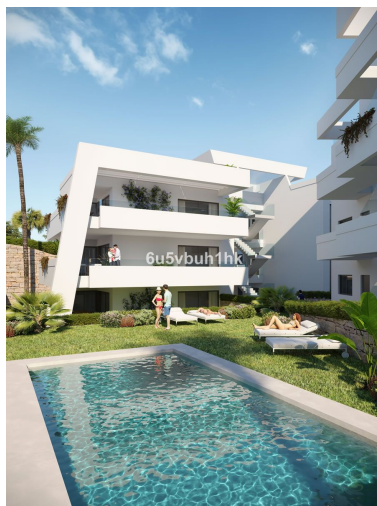

Parcela en Estepona

Referencia: R4802005

Dormitorios: por petición

Baños: por petición

M²: 2.106

Precio: 1.375.000 €

Estado: Venta

Tipo de propiedad: Parcela Plazas: por petición

Día de la impresión : 27th
Diciembre 2024

Descripción: Ofrecemos un espectacular suelo con proyecto, licencia urbanística y tasas abonadas al Ayto para ejecución inminente. El proyecto de diseño vanguardista consta de 19 viviendas, y 12 despachos profesionales con garajes y trasteros. Para mas detalles e información técnica no dude en ponerse en contacto con nosotros.

Destacado:

Piscina, Vistas a la montaña