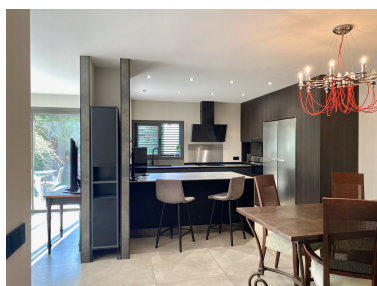

Plazas: por petición

Día de la impresión : 18th
Enero 2025

Descripción: Esta elegante casa adosada en Nueva Andalucía ofrece una mezcla de lujo moderno y comodidad. Distribuida en tres plantas, la propiedad abarca 165 m² de espacio habitable sofisticado, complementado con 45 m² de terrazas, un jardín privado de 100 m² y una zona de aparcamiento de 26 m². La planta baja cuenta con una acogedora área de salón-comedor con cocina abierta, un aseo de invitados, un trastero y un estudio versátil con un dormitorio y baño en suite. Grandes ventanas conectan sin esfuerzo el espacio interior con una encantadora terraza y jardín, ideales para relajarse o entretenerse. En la primera planta, encontrarás dos dormitorios bien equipados, incluyendo una suite principal con un lujoso baño en suite y acceso a una terraza con vistas al jardín. Otro dormitorio en esta planta también tiene un baño en suite. La segunda planta alberga un dormitorio adicional con impresionantes vistas a la montaña. La propiedad está equipada con armarios de diseño italiano de primera calidad, elegantes suelos de porcelana, aire acondicionado Fujitsu y ventanas de doble acristalamiento con persianas motorizadas. Los baños cuentan con elegantes accesorios en negro mate y bañeras de hidromasaje, añadiendo un toque de sofisticación a la vida cotidiana. La elegante cocina Miton viene con electrodomésticos de alta gama, encimeras de granito y elementos de diseño contemporáneo. Afuera, un área de aparcamiento práctico se accede a través de una puerta de doble hoja, acomodando un coche con espacio adicional para motocicletas o un carrito. Esta casa adosada ofrece una armoniosa combinación de lujo, comodidad y diseño moderno en Nueva Andalucía, proporcionando una experiencia de vida excepcional a solo momentos de las vibrantes atracciones locales.