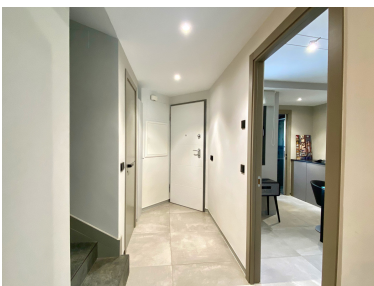

Plazas: por petición

Día de la impresión : 11th
Abril 2026

Descripción: Esta elegante casa adosada en Nueva Andalucía ofrece una mezcla de lujo moderno y comodidad. Distribuida en tres plantas, la propiedad abarca 165 m² de espacio habitable sofisticado, complementado con 45 m² de terrazas, un jardín privado de 100 m² y una zona de aparcamiento de 26 m². La planta baja cuenta con una acogedora área de salón-comedor con cocina abierta, un aseo de invitados, un trastero y un estudio versátil con un dormitorio y baño en suite. Grandes ventanas conectan sin esfuerzo el espacio interior con una encantadora terraza y jardín, ideales para relajarse o entretenerse. En la primera planta, encontrarás dos dormitorios bien equipados, incluyendo una suite principal con un lujoso baño en suite y acceso a una terraza con vistas al jardín. Otro dormitorio en esta planta también tiene un baño en suite. La segunda planta alberga un dormitorio adicional con impresionantes vistas a la montaña. La propiedad está equipada con armarios de diseño italiano de primera calidad, elegantes suelos de porcelana, aire acondicionado Fujitsu y ventanas de doble acristalamiento con persianas motorizadas. Los baños cuentan con elegantes accesorios en negro mate y bañeras de hidromasaje, añadiendo un toque de sofisticación a la vida cotidiana. La elegante cocina Miton viene con electrodomésticos de alta gama, encimeras de granito y elementos de diseño contemporáneo. Afuera, un área de aparcamiento práctico se accede a través de una puerta de doble hoja, acomodando un coche con espacio adicional para motocicletas o un carrito. Esta casa adosada ofrece una armoniosa combinación de lujo, comodidad y diseño moderno en Nueva Andalucía, proporcionando una experiencia de vida excepcional a solo momentos de las vibrantes atracciones locales.