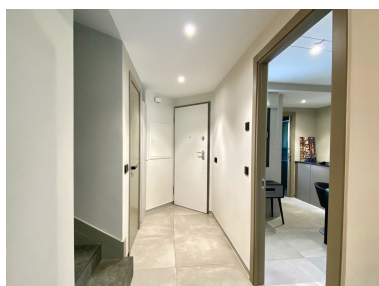

Plazas: por petición

Día de la impresión : 18th
Enero 2025

Descripción: Esta elegante casa adosada en Nueva Andalucía ofrece una mezcla de lujo moderno y comodidad. Distribuida en tres plantas, la propiedad abarca 165 m² de espacio habitable sofisticado, complementado con 45 m² de terrazas, un jardín privado de 100 m² y una zona de aparcamiento de 26 m². La planta baja cuenta con una acogedora área de salón-comedor con cocina abierta, un aseo de invitados, un trastero y un estudio versátil con un dormitorio y baño en suite. Grandes ventanas conectan sin esfuerzo el espacio interior con una encantadora terraza y jardín, ideales para relajarse o entretenerse. En la primera planta, encontrarás dos dormitorios bien equipados, incluyendo una suite principal con un lujoso baño en suite y acceso a una terraza con vistas al jardín. Otro dormitorio en esta planta también tiene un baño en suite. La segunda planta alberga un dormitorio adicional con impresionantes vistas a la montaña. La propiedad está equipada con armarios de diseño italiano de primera calidad, elegantes suelos de porcelana, aire acondicionado Fujitsu y ventanas de doble acristalamiento con persianas motorizadas. Los baños cuentan con elegantes accesorios en negro mate y bañeras de hidromasaje, añadiendo un toque de sofisticación a la vida cotidiana. La elegante cocina Miton viene con electrodomésticos de alta gama, encimeras de granito y elementos de diseño contemporáneo. Afuera, un área de aparcamiento práctico se accede a través de una puerta de doble hoja, acomodando un coche con espacio adicional para motocicletas o un carrito. Esta casa adosada ofrece una armoniosa combinación de lujo, comodidad y diseño moderno en Nueva Andalucía, proporcionando una experiencia de vida excepcional a solo momentos de las vibrantes atracciones locales.