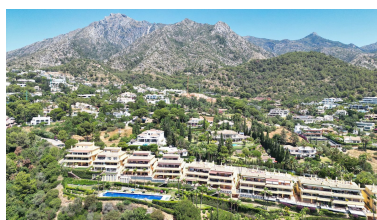

Plazas: por petición

Día de la impresión : 18th  
Enero 2025

Descripción: Descubra este fantástico apartamento con orientación sur a pocos minutos del centro de Marbella, la playa y Puerto Banús. Esta exclusiva residencia cuenta con dos hermosas piscinas dentro de exuberantes jardines comunitarios y seguridad las 24 horas para su tranquilidad. Situado en la planta baja, el apartamento cuenta con una amplia terraza parcialmente cubierta que ofrece privacidad e impresionantes vistas panorámicas a los exuberantes jardines con palmeras y al mar Mediterráneo a lo lejos. En el interior encontrará un acogedor vestíbulo, una moderna cocina con electrodomésticos Siemens, un acogedor rincón para desayunar y una terraza independiente. El dormitorio principal tiene acceso directo a la terraza principal y cuenta con un lujoso baño en suite. El dormitorio de invitados también incluye baño en suite y acceso a la terraza. El salón, completo con chimenea, se abre a la terraza principal, ideal para cenar, descansar y tomar el sol. Las características adicionales incluyen suelos de mármol, aire acondicionado, videoteléfono, sistema de alarma y persianas eléctricas. La propiedad también ofrece un cómodo acceso a un garaje subterráneo con amplio aparcamiento y un amplio trastero.