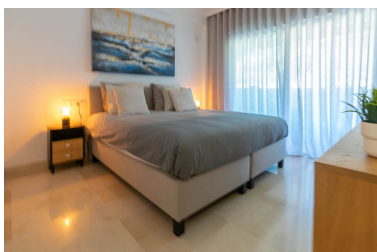

Apartamento en Nueva Andalucía

Referencia: R4784437

Dormitorios: 2

Baños: 2

M²: 90

Precio: 550.000 €

Estado: Venta

Tipo de propiedad:
Apartamento

Plazas: por petición

Día de la impresión : 17th
Abril 2026

Descripción:¡¡SEGURO UN MUY BONITO APARTAMENTO EN PLANTA BAJA DE 2 DORMITORIOS CON VISTAS AL MAR!! Este apartamento en planta baja totalmente reformado es el tipo de propiedad que muchos están buscando, una oportunidad que no permanecerá mucho tiempo en el mercado. Bellamente decorado con una cocina de lujo con vistas al mar, una amplia terraza cubierta. Situado en Aloha Hill Club, una de las mejores comunidades cerradas en la zona del Valle del Golf en Nueva Andalucía, rodeado de los mejores campos de golf y a sólo 7 minutos en coche del famoso Puerto Banús. Ideal para quienes aprecian un buen servicio, Restaurante abierto todo el año, 4 grandes piscinas incluida una semiolímpica climatizada, servicio de conserjería, club infantil, autobús lanzadera, zona de spa, gimnasio, sauna jacuzy y mucho más.