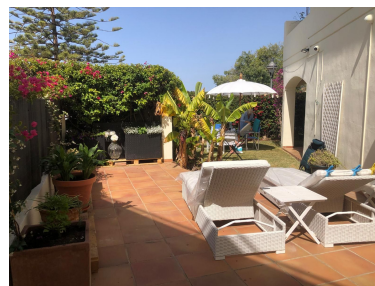

Plazas: por petición

Día de la impresión : 20th
Junio 2026

Descripción: Este exquisito apartamento de 3 dormitorios en planta baja cuenta con un JARDÍN PRIVADO y está situado en Cabopino, Artola, a un corto paseo de la playa y las dunas de Artola. ¡Recientemente renovado parcialmente en 2024, el apartamento está en condiciones impecables! Con una generosa superficie de 145m², incluye tres amplios dormitorios, dos de los cuales tienen baños en-suite equipados con duchas. El acogedor salón cuenta con una chimenea (actualmente cerrada pero funcional) y se complementa con aire acondicionado (calefacción y refrigeración). El amplio jardín privado está bellamente orientado de este (abierto) a suroeste (cubierto), proporcionando un amplio espacio al aire libre. Además, la PISCINA CLIMATIZADA se suma al atractivo de esta propiedad. El apartamento también incluye una plaza de aparcamiento subterráneo y un trastero, ambos incluidos en el precio. Artola, Cabopino, Costa del Sol. 3 Dormitorios, 2.5 Baños, Construidos 117 m², Terraza 46 m², Jardín/Terreno 173 m². Posición : Cerca de Golf, Cerca del Mar, Cerca de Marina, Urbanización. Orientación : Este, Sureste, Sur, Suroeste. Estado : Excelente, Reformado Recientemente, Renovado Recientemente. Piscina : Comunitaria, Con Calefacción. Climatización : Aire Acondicionado, A/A Caliente. Vistas : Montaña, Jardín. Características : Terraza Cubierta, Ascensor, Armarios Empotrados, Cerca de Transporte, Terraza Privada, WiFi, Trastero, Suelos de Mármol, Barbacoa, Doble acristalamiento, Fibra óptica. Seguridad : Recinto Cerrado, Alarma. Aparcamiento : Subterráneo, Garaje, Privado. Servicios Públicos : Electricidad, Agua Potable, Teléfono. Categoría : Lujo, Reventa.