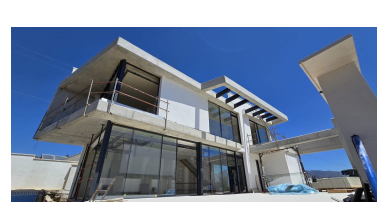

Villa en Nueva Andalucía

Referencia: R4775758

Dormitorios: 5

Baños: 5

M²: 287

Precio: 2.950.000 €

Estado: Venta

Tipo de propiedad: Villa

Plazas: por petición

Día de la impresión : 15th
Enero 2025

Descripción: Esta villa contemporánea única de nueva construcción (en construcción) en estilo concreto ofrece lo último en lujo de planta abierta. Situado en el hermoso corazón de Nueva Andalucía a sólo un minuto de Puerto Banús, a poca distancia de tiendas y del Puerto Banús y a corta distancia en coche del centro de Marbella y San Pedro. Diseñado a través de 4 plantas, todas accesibles a través del ascensor privado, la propiedad ofrece 5 dormitorios y 5 baños cada uno con una terraza al aire libre. El nivel de entrada cuenta con un amplio y espacioso aparcamiento para 4+2 coches con techos de doble altura y un apartamento de invitados de 2 dormitorios + un estudio con baño en el nivel de la calle. Los acogedores exteriores incluyen un cuidado jardín que rodea la entrada y la entrada principal con piscina climatizada, acogedoras zonas de estar, un comedor al aire libre con su propia cocina exterior y zona de barbacoa para comer al aire libre y chimenea con zona chill out. En la segunda planta se encuentran 2 dormitorios en suite y una galería colgante, con vistas al impresionante salón. La generosa suite principal se completa con una ducha a ras de suelo, un baño independiente y un amplio vestidor. Una gran terraza al aire libre con vistas a la piscina y el jardín con acceso a la terraza de la azotea. Una amplia zona con 3 terrazas separadas, que le da aún más opciones para tomar el sol y comer, mientras disfruta de las impresionantes vistas al mar y la montaña y el paisaje. La construcción ya se ha iniciado y se terminará finales de Julio 2024

Destacado:

Nueva construcción, Piscina, Aire acondicionado, Calefacción, Vistas al mar, Vistas a la montaña, Golf, Jardín privado, Ascensor, Sistema de alarma, Seguridad 24H, Plazas, Casa de vacaciones, Inversión, Lujo