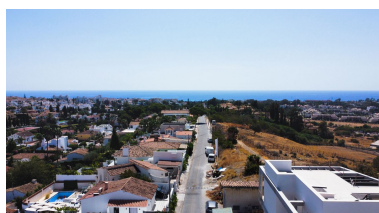

Villa en Nueva Andalucía

Referencia: R4775758

Dormitorios: 5

Baños: 5

M²: 287

Precio: 2.950.000 €

Estado: Venta

Tipo de propiedad: Villa

Plazas: por petición

Día de la impresión : 15th
Enero 2025

Descripción: Esta villa contemporánea única de nueva construcción (en construcción) en estilo concreto ofrece lo último en lujo de planta abierta. Situado en el hermoso corazón de Nueva Andalucía a sólo un minuto de Puerto Banús, a poca distancia de tiendas y del Puerto Banús y a corta distancia en coche del centro de Marbella y San Pedro. Diseñado a través de 4 plantas, todas accesibles a través del ascensor privado, la propiedad ofrece 5 dormitorios y 5 baños cada uno con una terraza al aire libre. El nivel de entrada cuenta con un amplio y espacioso aparcamiento para 4+2 coches con techos de doble altura y un apartamento de invitados de 2 dormitorios + un estudio con baño en el nivel de la calle. Los acogedores exteriores incluyen un cuidado jardín que rodea la entrada y la entrada principal con piscina climatizada, acogedoras zonas de estar, un comedor al aire libre con su propia cocina exterior y zona de barbacoa para comer al aire libre y chimenea con zona chill out. En la segunda planta se encuentran 2 dormitorios en suite y una galería colgante, con vistas al impresionante salón. La generosa suite principal se completa con una ducha a ras de suelo, un baño independiente y un amplio vestidor. Una gran terraza al aire libre con vistas a la piscina y el jardín con acceso a la terraza de la azotea. Una amplia zona con 3 terrazas separadas, que le da aún más opciones para tomar el sol y comer, mientras disfruta de las impresionantes vistas al mar y la montaña y el paisaje. La construcción ya se ha iniciado y se terminará finales de Julio 2024