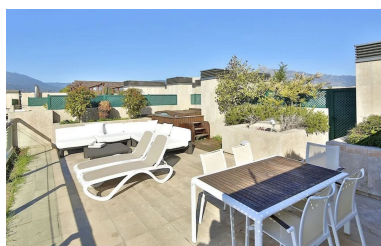

Ático en Puerto Banús

Referencia: R4774147

Dormitorios: 2

Baños: 2

M²: 150

Precio: 1.290.000 €

Estado: Venta

Tipo de propiedad: Ático

Plazas: por petición

Día de la impresión : 19th
Enero 2025

Descripción:Atico de alto standing dentro del lujoso hotel Guadalpin Puerto Banus en primera linea de playa en la 4ª planta con 100m2 de solarium en la azotea con jazuzzi , tumbonas y fantasticas vistas. El ático se compone de una habitación y una suite conectadas. La suite dispone de salón y kitchenette totalmente equipada. Las dos habitaciones tienen acceso a una terraza amplia y desde la terraza de la suite, una escalera sube al solárium. Este hotel de 5 estrellas se encuentra en la playa Rodeo de Puerto Banús cerca de las maravillosas bahías de los famosos clubes de playa el eGrau D Albion edificio árabe y junto a él el otro hotel de 5 estrellas Park Plaza Beach.se puede caminar hacia el otro lado a la zona del puerto con los yates y barcos de lujo de Puerto Banús. Un estupendo producto de inversión gestionado por el mismo hotel, cuya rentabilidad es del 4% anual. ¡Ideal tanto para vacaciones como para todo el año! Está a 10 minutos en coche de Marbella y a 1 hora del aeropuerto de Málaga.

Destacado:

Frente a la playa, Piscina, Aire acondicionado, Vistas al mar, Ascensor, Jardín privado, Seguridad 24H, Plazas, Lujo