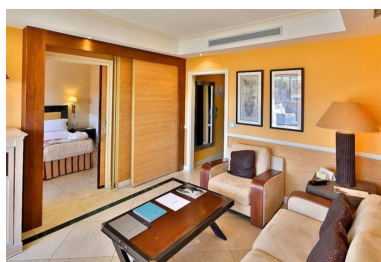

Ático en Puerto Banús

Referencia: R4774147

Dormitorios: 2

Baños: 2

M²: 150

Precio: 1.290.000 €

Estado: Venta

Tipo de propiedad: Ático

Plazas: por petición

Día de la impresión : 19th
Enero 2025

Descripción:Atico de alto standing dentro del lujoso hotel Guadalpin Puerto Banus en primera linea de playa en la 4ª planta con 100m2 de solarium en la azotea con jazuzzi , tumbonas y fantasticas vistas. El ático se compone de una habitación y una suite conectadas. La suite dispone de salón y kitchenette totalmente equipada. Las dos habitaciones tienen acceso a una terraza amplia y desde la terraza de la suite, una escalera sube al solárium. Este hotel de 5 estrellas se encuentra en la playa Rodeo de Puerto Banús cerca de las maravillosas bahías de los famosos clubes de playa el eGrau D Albion edificio árabe y junto a él el otro hotel de 5 estrellas Park Plaza Beach.se puede caminar hacia el otro lado a la zona del puerto con los yates y barcos de lujo de Puerto Banús. Un estupendo producto de inversión gestionado por el mismo hotel, cuya rentabilidad es del 4% anual. ¡Ideal tanto para vacaciones como para todo el año! Está a 10 minutos en coche de Marbella y a 1 hora del aeropuerto de Málaga.