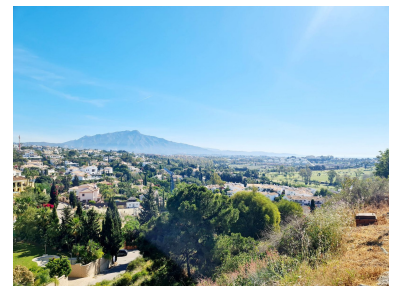

Día de la impresión : 20th
Junio 2026

Descripción: Ubicado en la prestigiosa zona de El Paraíso Alto, este notable terreno muestra impresionantes vistas panorámicas del campo de golf y el mar. Con acceso conveniente a supermercados a solo 5 minutos en coche y la costa a solo 10 minutos de distancia, combina perfectamente la tranquilidad con la accesibilidad. Rodeado de lujosas residencias valoradas por encima de los 3 millones, este terreno presenta una oportunidad sin igual tanto para el desarrollo residencial como para inversiones astutas.