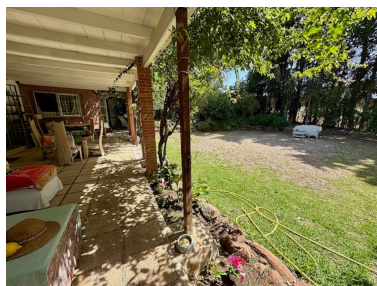

Plazas: por petición

Día de la impresión : 9th
Enero 2025

Descripción: Propiedad en Exclusiva by Scandi Estates - ubicación = Marbella = Guadalmina Maravillosa villa ubicada en 1ra línea de golf en Guadalmina Alta con un encanto especial por su ubicación privilegiada y una luminosidad maravillosa. Parcela de 715 m2 con vistas al campo de golf y con mucha privacidad. La propiedad no consta de piscina actualmente pero la parcela tiene capacidad para que una piscina sea construida fácilmente y de un gran tamaño. En la parcela hay construida una casa antigua (146 m2) que necesita renovación y en la cual nos encontramos podemos edificar otra planta mas, siendo el coeficiente de edificabilidad de 0.35% en la zona con lo cual podemos construir más metros de los existentes. El proyecto ideal para reformar una preciosa casa de estilo moderno en un sitio emblemático como es Guadalmina y tener unas maravillosas vistas al golf, incluso desde la 1ra planta si se construye ..tendria tambien vistas al mar.