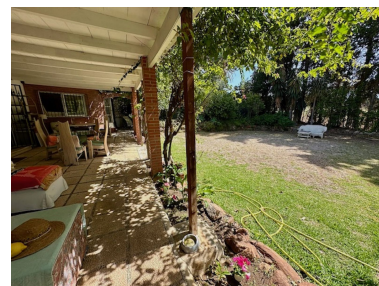

Plazas: por petición

Día de la impresión : 9th
Enero 2025

Descripción: Propiedad en Exclusiva by Scandi Estates - ubicación = Marbella = Guadalmina Maravillosa villa ubicada en 1ra línea de golf en Guadalmina Alta con un encanto especial por su ubicación privilegiada y una luminosidad maravillosa. Parcela de 715 m2 con vistas al campo de golf y con mucha privacidad. La propiedad no consta de piscina actualmente pero la parcela tiene capacidad para que una piscina sea construida fácilmente y de un gran tamaño. En la parcela hay construida una casa antigua (146 m2) que necesita renovación y en la cual nos encontramos podemos edificar otra planta mas, siendo el coeficiente de edificabilidad de 0.35% en la zona con lo cual podemos construir más metros de los existentes. El proyecto ideal para reformar una preciosa casa de estilo moderno en un sitio emblemático como es Guadalmina y tener unas maravillosas vistas al golf, incluso desde la 1ra planta si se construye ..tendria tambien vistas al mar.