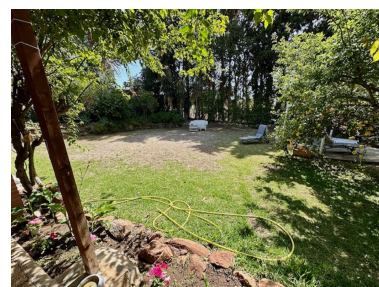

Plazas: por petición

Día de la impresión : 9th
Enero 2025

Descripción: Propiedad en Exclusiva by Scandi Estates - ubicación = Marbella = Guadalmina Maravillosa villa ubicada en 1ra línea de golf en Guadalmina Alta con un encanto especial por su ubicación privilegiada y una luminosidad maravillosa. Parcela de 715 m2 con vistas al campo de golf y con mucha privacidad. La propiedad no consta de piscina actualmente pero la parcela tiene capacidad para que una piscina sea construida fácilmente y de un gran tamaño. En la parcela hay construida una casa antigua (146 m2) que necesita renovación y en la cual nos encontramos podemos edificar otra planta mas, siendo el coeficiente de edificabilidad de 0.35% en la zona con lo cual podemos construir más metros de los existentes. El proyecto ideal para reformar una preciosa casa de estilo moderno en un sitio emblemático como es Guadalmina y tener unas maravillosas vistas al golf, incluso desde la 1ra planta si se construye ..tendria tambien vistas al mar.