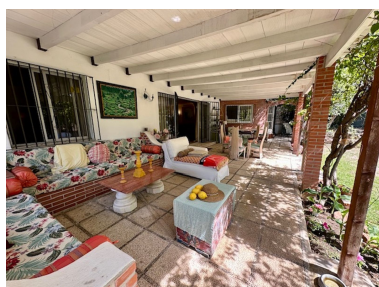

Plazas: por petición

Día de la impresión : 9th
Enero 2025

Descripción: Propiedad en Exclusiva by Scandi Estates - ubicación = Marbella = Guadalmina Maravillosa villa ubicada en 1ra línea de golf en Guadalmina Alta con un encanto especial por su ubicación privilegiada y una luminosidad maravillosa. Parcela de 715 m2 con vistas al campo de golf y con mucha privacidad. La propiedad no consta de piscina actualmente pero la parcela tiene capacidad para que una piscina sea construida fácilmente y de un gran tamaño. En la parcela hay construida una casa antigua (146 m2) que necesita renovación y en la cual nos encontramos podemos edificar otra planta mas, siendo el coeficiente de edificabilidad de 0.35% en la zona con lo cual podemos construir más metros de los existentes. El proyecto ideal para reformar una preciosa casa de estilo moderno en un sitio emblemático como es Guadalmina y tener unas maravillosas vistas al golf, incluso desde la 1ra planta si se construye ..tendria tambien vistas al mar.