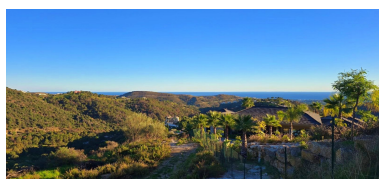

Día de la impresión : 23rd
Abril 2026

Descripción: Monte Mayor: Parcela grande con vistas abiertas. Esta parcela se encuentra en el entorno perfecto para construir una villa con vistas a las verdes montañas de Benahavis y al lago en Monte Mayor. Monte Mayor es una urbanización cerrada, rodeada de verdes montañas, es el lugar ideal para vivir en familia y alejarse del bullicio de la costa, pero también a sólo 15min en coche de Puerto Banús y del pueblo de Benahavis, el joya gastronómica de la Costa del Sol

Destacado:

Piscina, Vistas al mar, Vistas a la montaña, Golf, Jardín privado, Seguridad 24H, Plazas, Casa de vacaciones, Inversión