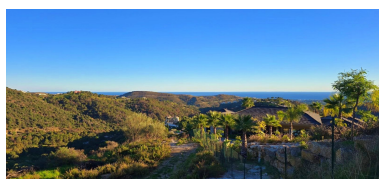

Día de la impresión : 22nd
Junio 2026

Descripción: Monte Mayor: Parcela grande con vistas abiertas. Esta parcela se encuentra en el entorno perfecto para construir una villa con vistas a las verdes montañas de Benahavis y al lago en Monte Mayor. Monte Mayor es una urbanización cerrada, rodeada de verdes montañas, es el lugar ideal para vivir en familia y alejarse del bullicio de la costa, pero también a sólo 15min en coche de Puerto Banús y del pueblo de Benahavis, el joya gastronómica de la Costa del Sol

Destacado:

Piscina, Vistas al mar, Vistas a la montaña, Golf, Jardín privado, Seguridad 24H, Plazas, Casa de vacaciones, Inversión