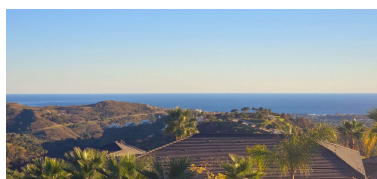

Día de la impresión : 22nd
Junio 2026

Descripción: Monte Mayor: Parcela grande con vistas abiertas. Esta parcela se encuentra en el entorno perfecto para construir una villa con vistas a las verdes montañas de Benahavis y al lago en Monte Mayor. Monte Mayor es una urbanización cerrada, rodeada de verdes montañas, es el lugar ideal para vivir en familia y alejarse del bullicio de la costa, pero también a sólo 15min en coche de Puerto Banús y del pueblo de Benahavis, el joya gastronómica de la Costa del Sol

Destacado:

Piscina, Vistas al mar, Vistas a la montaña, Golf, Jardín privado, Seguridad 24H, Plazas, Casa de vacaciones, Inversión