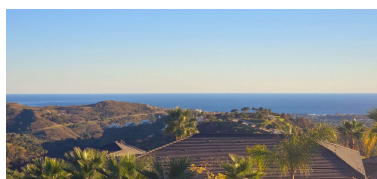

Día de la impresión : 23rd
Abril 2026

Descripción: Monte Mayor: Parcela grande con vistas abiertas. Esta parcela se encuentra en el entorno perfecto para construir una villa con vistas a las verdes montañas de Benahavis y al lago en Monte Mayor. Monte Mayor es una urbanización cerrada, rodeada de verdes montañas, es el lugar ideal para vivir en familia y alejarse del bullicio de la costa, pero también a sólo 15min en coche de Puerto Banús y del pueblo de Benahavis, el joya gastronómica de la Costa del Sol

Destacado:

Piscina, Vistas al mar, Vistas a la montaña, Golf, Jardín privado, Seguridad 24H, Plazas, Casa de vacaciones, Inversión