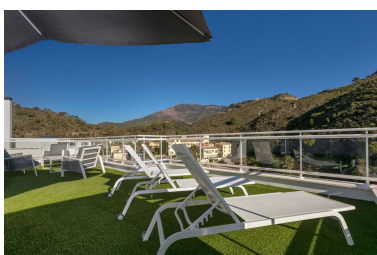

Plazas: por petición

Día de la impresión : 9th
Julio 2026

Descripción:Ático Dúplex, Benahavís, Costa del Sol. 3 Dormitorios, 2 Baños, Construidos 135 m², Terraza 139 m².
Posición : Suburbano, Campo, Pueblo, Pueblo de Montaña, Cerca de Colegios, Urbanización. Orientación :
Sureste. Estado : Excelente. Piscina : Comunitaria. Climatización : Aire Acondicionado, A/A Caliente, A/A Frio.
Vistas : Montaña, Campo, Bosques. Características : Ascensor, Armarios Empotrados, Terraza Privada, Solario,
Lavadero. Muebles : Opcionales. Cocina : Equipada. Jardín : Comunitario. Seguridad : Recinto Cerrado.
Aparcamiento : Subterráneo, Garaje. Categoría : Lujo, Reventa.

Destacado:

Piscina, Aire acondicionado, Calefacción, Vistas a la montaña, Ascensor, Jardín privado, Plazas, Lujo, Reventa