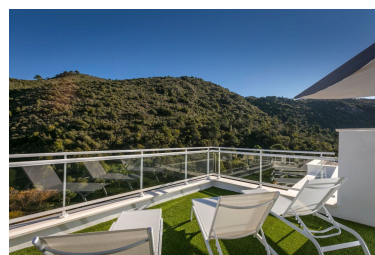

Plazas: por petición

Día de la impresión : 10th
Junio 2026

Descripción:Ático Dúplex, Benahavís, Costa del Sol. 3 Dormitorios, 2 Baños, Construidos 135 m², Terraza 139 m².
Posición : Suburbano, Campo, Pueblo, Pueblo de Montaña, Cerca de Colegios, Urbanización. Orientación : Sureste. Estado : Excelente. Piscina : Comunitaria. Climatización : Aire Acondicionado, A/A Caliente, A/A Frio.
Vistas : Montaña, Campo, Bosques. Características : Ascensor, Armarios Empotrados, Terraza Privada, Solario, Lavadero. Muebles : Opcionales. Cocina : Equipada. Jardín : Comunitario. Seguridad : Recinto Cerrado.
Aparcamiento : Subterráneo, Garaje. Categoría : Lujo, Reventa.

Destacado:

Piscina, Aire acondicionado, Calefacción, Vistas a la montaña, Ascensor, Jardín privado, Plazas, Lujo, Reventa