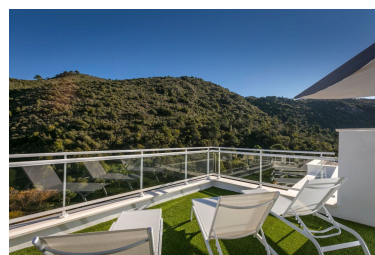

Plazas: por petición

Día de la impresión : 9th
Julio 2026

Descripción:Ático Dúplex, Benahavís, Costa del Sol. 3 Dormitorios, 2 Baños, Construidos 135 m², Terraza 139 m².
Posición : Suburbano, Campo, Pueblo, Pueblo de Montaña, Cerca de Colegios, Urbanización. Orientación :
Sureste. Estado : Excelente. Piscina : Comunitaria. Climatización : Aire Acondicionado, A/A Caliente, A/A Frio.
Vistas : Montaña, Campo, Bosques. Características : Ascensor, Armarios Empotrados, Terraza Privada, Solario,
Lavadero. Muebles : Opcionales. Cocina : Equipada. Jardín : Comunitario. Seguridad : Recinto Cerrado.
Aparcamiento : Subterráneo, Garaje. Categoría : Lujo, Reventa.

Destacado:

Piscina, Aire acondicionado, Calefacción, Vistas a la montaña, Ascensor, Jardín privado, Plazas, Lujo, Reventa