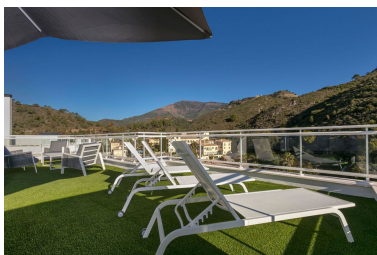

Plazas: por petición

Día de la impresión : 16th
Enero 2025

Descripción:Ático Dúplex, Benahavís, Costa del Sol. 3 Dormitorios, 2 Baños, Construidos 135 m², Terraza 139 m².
Posición : Suburbano, Campo, Pueblo, Pueblo de Montaña, Cerca de Colegios, Urbanización. Orientación :
Sureste. Estado : Excelente. Piscina : Comunitaria. Climatización : Aire Acondicionado, A/A Caliente, A/A Frio.
Vistas : Montaña, Campo, Bosques. Características : Ascensor, Armarios Empotrados, Terraza Privada, Solario,
Lavadero. Muebles : Opcionales. Cocina : Equipada. Jardín : Comunitario. Seguridad : Recinto Cerrado.
Aparcamiento : Subterráneo, Garaje. Categoría : Lujo, Reventa.

Destacado:

Piscina, Aire acondicionado, Calefacción, Vistas a la montaña, Ascensor, Jardín privado, Plazas, Lujo, Reventa