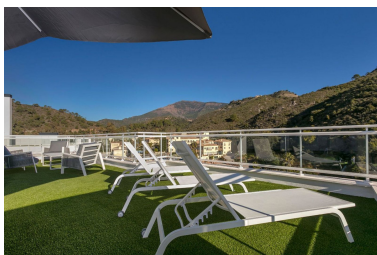

Plazas: por petición

Día de la impresión : 11th
Abril 2026

Descripción:Ático Dúplex, Benahavís, Costa del Sol. 3 Dormitorios, 2 Baños, Construidos 135 m², Terraza 139 m².
Posición : Suburbano, Campo, Pueblo, Pueblo de Montaña, Cerca de Colegios, Urbanización. Orientación :
Sureste. Estado : Excelente. Piscina : Comunitaria. Climatización : Aire Acondicionado, A/A Caliente, A/A Frio.
Vistas : Montaña, Campo, Bosques. Características : Ascensor, Armarios Empotrados, Terraza Privada, Solario,
Lavadero. Muebles : Opcionales. Cocina : Equipada. Jardín : Comunitario. Seguridad : Recinto Cerrado.
Aparcamiento : Subterráneo, Garaje. Categoría : Lujo, Reventa.

Destacado:

Piscina, Aire acondicionado, Calefacción, Vistas a la montaña, Ascensor, Jardín privado, Plazas, Lujo, Reventa