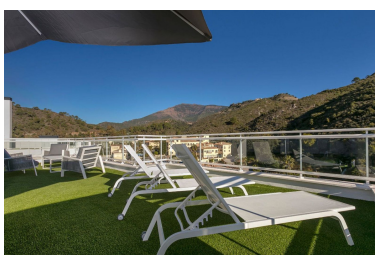

Plazas: por petición

Día de la impresión : 10th
Junio 2026

Descripción:Ático Dúplex, Benahavís, Costa del Sol. 3 Dormitorios, 2 Baños, Construidos 135 m², Terraza 139 m².
Posición : Suburbano, Campo, Pueblo, Pueblo de Montaña, Cerca de Colegios, Urbanización. Orientación : Sureste. Estado : Excelente. Piscina : Comunitaria. Climatización : Aire Acondicionado, A/A Caliente, A/A Frio.
Vistas : Montaña, Campo, Bosques. Características : Ascensor, Armarios Empotrados, Terraza Privada, Solario, Lavadero. Muebles : Opcionales. Cocina : Equipada. Jardín : Comunitario. Seguridad : Recinto Cerrado.
Aparcamiento : Subterráneo, Garaje. Categoría : Lujo, Reventa.

Destacado:

Piscina, Aire acondicionado, Calefacción, Vistas a la montaña, Ascensor, Jardín privado, Plazas, Lujo, Reventa