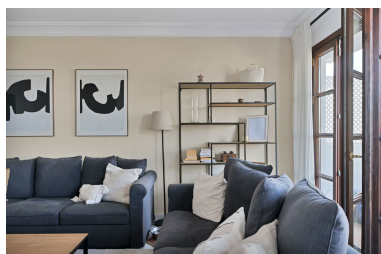

Plazas: por petición

Día de la impresión : 15th  
Abril 2026

Descripción: No dejes escapar este encantador ático de 2 dormitorios con impresionantes vistas al mar y campos de golf situado en la galardonada Urbanización de La Heredia, Este espacioso ático cuenta con chimenea y calefacción por suelo radiante en todo el apartamento y una cocina abierta totalmente equipada. La propiedad consta de 2 dormitorios de buen tamaño con sus baños en suite y un aseo de invitados, Un amplio y luminoso salón comedor con chimenea y acceso directo a la terraza. Además de esto, los residentes pueden disfrutar de dos piscinas comunitarias ubicadas dentro de la comunidad (una piscina climatizada en los meses de invierno). La Urbanización de La Heredia es popular entre los residentes durante todo el año. Hay seguridad las 24 horas en esta Urbanización cerrada. El hermoso Pueblo de La Heredia está a solo unos minutos en coche de San Pedro, Benahavis, Puerto Banús y Marbella. El precio incluye una plaza de parking cubierta subterránea y un trastero.