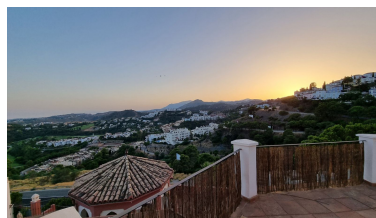

Plazas: por petición

Día de la impresión : 7th
Mayo 2026

Descripción: No dejes escapar este encantador ático de 2 dormitorios con impresionantes vistas al mar y campos de golf situado en la galardonada Urbanización de La Heredia, Este espacioso ático cuenta con chimenea y calefacción por suelo radiante en todo el apartamento y una cocina abierta totalmente equipada. La propiedad consta de 2 dormitorios de buen tamaño con sus baños en suite y un aseo de invitados, Un amplio y luminoso salón comedor con chimenea y acceso directo a la terraza. Además de esto, los residentes pueden disfrutar de dos piscinas comunitarias ubicadas dentro de la comunidad (una piscina climatizada en los meses de invierno). La Urbanización de La Heredia es popular entre los residentes durante todo el año. Hay seguridad las 24 horas en esta Urbanización cerrada. El hermoso Pueblo de La Heredia está a solo unos minutos en coche de San Pedro, Benahavis, Puerto Banús y Marbella. El precio incluye una plaza de parking cubierta subterránea y un trastero.