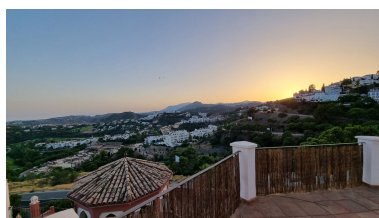

Plazas: por petición

Día de la impresión : 15th  
Abril 2026

Descripción: No dejes escapar este encantador ático de 2 dormitorios con impresionantes vistas al mar y campos de golf situado en la galardonada Urbanización de La Heredia, Este espacioso ático cuenta con chimenea y calefacción por suelo radiante en todo el apartamento y una cocina abierta totalmente equipada. La propiedad consta de 2 dormitorios de buen tamaño con sus baños en suite y un aseo de invitados, Un amplio y luminoso salón comedor con chimenea y acceso directo a la terraza. Además de esto, los residentes pueden disfrutar de dos piscinas comunitarias ubicadas dentro de la comunidad (una piscina climatizada en los meses de invierno). La Urbanización de La Heredia es popular entre los residentes durante todo el año. Hay seguridad las 24 horas en esta Urbanización cerrada. El hermoso Pueblo de La Heredia está a solo unos minutos en coche de San Pedro, Benahavis, Puerto Banús y Marbella. El precio incluye una plaza de parking cubierta subterránea y un trastero.