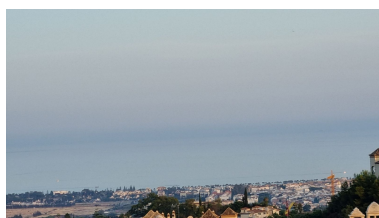

Ático en Benahavís

Referencia: R4739353

Dormitorios: 2

Baños: 3

M²: 98

Precio: 549.000 €

Estado: Venta

Tipo de propiedad: Ático

Plazas: por petición

Día de la impresión : 28th
Diciembre 2024

Descripción: No dejes escapar este encantador ático de 2 dormitorios con impresionantes vistas al mar y campos de golf situado en la galardonada Urbanización de La Heredia, Este espacioso ático cuenta con chimenea y calefacción por suelo radiante en todo el apartamento y una cocina abierta totalmente equipada. La propiedad consta de 2 dormitorios de buen tamaño con sus baños en suite y un aseo de invitados, Un amplio y luminoso salón comedor con chimenea y acceso directo a la terraza. Además de esto, los residentes pueden disfrutar de dos piscinas comunitarias ubicadas dentro de la comunidad (una piscina climatizada en los meses de invierno). La Urbanización de La Heredia es popular entre los residentes durante todo el año. Hay seguridad las 24 horas en esta Urbanización cerrada. El hermoso Pueblo de La Heredia está a solo unos minutos en coche de San Pedro, Benahavis, Puerto Banús y Marbella. El precio incluye una plaza de parking cubierta subterránea y un trastero.

Destacado:

Piscina, Vistas al mar, Vistas a la montaña, Golf, Ascensor, Seguridad 24H, Plazas, Inversión