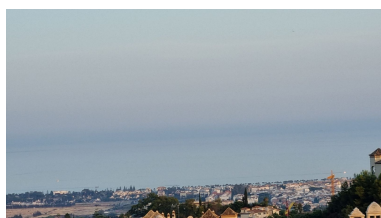

Ático en Benahavís

Referencia: R4739353

Dormitorios: 2

Baños: 3

M<sup>2</sup>: 98

Precio: 549.000 €

Estado: Venta

Tipo de propiedad: Ático

Plazas: por petición

Día de la impresión : 19th  
Junio 2026

Descripción: No dejes escapar este encantador ático de 2 dormitorios con impresionantes vistas al mar y campos de golf situado en la galardonada Urbanización de La Heredia, Este espacioso ático cuenta con chimenea y calefacción por suelo radiante en todo el apartamento y una cocina abierta totalmente equipada. La propiedad consta de 2 dormitorios de buen tamaño con sus baños en suite y un aseo de invitados, Un amplio y luminoso salón comedor con chimenea y acceso directo a la terraza. Además de esto, los residentes pueden disfrutar de dos piscinas comunitarias ubicadas dentro de la comunidad (una piscina climatizada en los meses de invierno). La Urbanización de La Heredia es popular entre los residentes durante todo el año. Hay seguridad las 24 horas en esta Urbanización cerrada. El hermoso Pueblo de La Heredia está a solo unos minutos en coche de San Pedro, Benahavis, Puerto Banús y Marbella. El precio incluye una plaza de parking cubierta subterránea y un trastero.

---

Destacado:

Piscina, Vistas al mar, Vistas a la montaña, Golf, Ascensor, Seguridad 24H, Plazas, Inversión