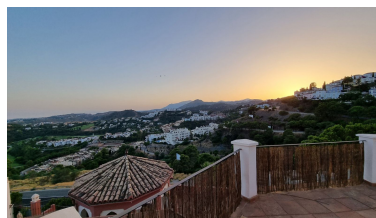

Plazas: por petición

Día de la impresión : 19th
Junio 2026

Descripción: No dejes escapar este encantador ático de 2 dormitorios con impresionantes vistas al mar y campos de golf situado en la galardonada Urbanización de La Heredia, Este espacioso ático cuenta con chimenea y calefacción por suelo radiante en todo el apartamento y una cocina abierta totalmente equipada. La propiedad consta de 2 dormitorios de buen tamaño con sus baños en suite y un aseo de invitados, Un amplio y luminoso salón comedor con chimenea y acceso directo a la terraza. Además de esto, los residentes pueden disfrutar de dos piscinas comunitarias ubicadas dentro de la comunidad (una piscina climatizada en los meses de invierno). La Urbanización de La Heredia es popular entre los residentes durante todo el año. Hay seguridad las 24 horas en esta Urbanización cerrada. El hermoso Pueblo de La Heredia está a solo unos minutos en coche de San Pedro, Benahavis, Puerto Banús y Marbella. El precio incluye una plaza de parking cubierta subterránea y un trastero.