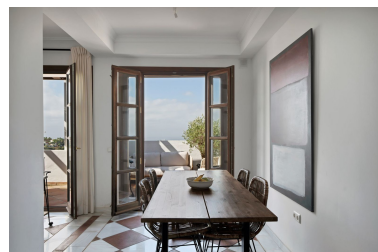

Plazas: por petición

Día de la impresión : 19th  
Junio 2026

Descripción: No dejes escapar este encantador ático de 2 dormitorios con impresionantes vistas al mar y campos de golf situado en la galardonada Urbanización de La Heredia, Este espacioso ático cuenta con chimenea y calefacción por suelo radiante en todo el apartamento y una cocina abierta totalmente equipada. La propiedad consta de 2 dormitorios de buen tamaño con sus baños en suite y un aseo de invitados, Un amplio y luminoso salón comedor con chimenea y acceso directo a la terraza. Además de esto, los residentes pueden disfrutar de dos piscinas comunitarias ubicadas dentro de la comunidad (una piscina climatizada en los meses de invierno). La Urbanización de La Heredia es popular entre los residentes durante todo el año. Hay seguridad las 24 horas en esta Urbanización cerrada. El hermoso Pueblo de La Heredia está a solo unos minutos en coche de San Pedro, Benahavis, Puerto Banús y Marbella. El precio incluye una plaza de parking cubierta subterránea y un trastero.