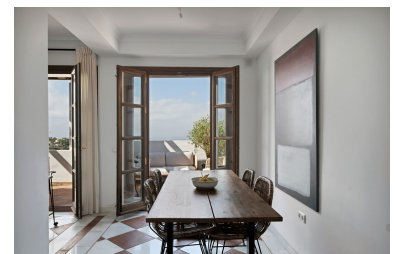

Plazas: por petición

Día de la impresión : 7th
Mayo 2026

Descripción: No dejes escapar este encantador ático de 2 dormitorios con impresionantes vistas al mar y campos de golf situado en la galardonada Urbanización de La Heredia, Este espacioso ático cuenta con chimenea y calefacción por suelo radiante en todo el apartamento y una cocina abierta totalmente equipada. La propiedad consta de 2 dormitorios de buen tamaño con sus baños en suite y un aseo de invitados, Un amplio y luminoso salón comedor con chimenea y acceso directo a la terraza. Además de esto, los residentes pueden disfrutar de dos piscinas comunitarias ubicadas dentro de la comunidad (una piscina climatizada en los meses de invierno). La Urbanización de La Heredia es popular entre los residentes durante todo el año. Hay seguridad las 24 horas en esta Urbanización cerrada. El hermoso Pueblo de La Heredia está a solo unos minutos en coche de San Pedro, Benahavis, Puerto Banús y Marbella. El precio incluye una plaza de parking cubierta subterránea y un trastero.