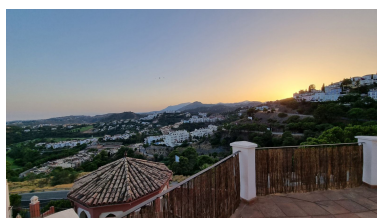

Plazas: por petición

Día de la impresión : 28th
Diciembre 2024

Descripción: No dejes escapar este encantador ático de 2 dormitorios con impresionantes vistas al mar y campos de golf situado en la galardonada Urbanización de La Heredia, Este espacioso ático cuenta con chimenea y calefacción por suelo radiante en todo el apartamento y una cocina abierta totalmente equipada. La propiedad consta de 2 dormitorios de buen tamaño con sus baños en suite y un aseo de invitados, Un amplio y luminoso salón comedor con chimenea y acceso directo a la terraza. Además de esto, los residentes pueden disfrutar de dos piscinas comunitarias ubicadas dentro de la comunidad (una piscina climatizada en los meses de invierno). La Urbanización de La Heredia es popular entre los residentes durante todo el año. Hay seguridad las 24 horas en esta Urbanización cerrada. El hermoso Pueblo de La Heredia está a solo unos minutos en coche de San Pedro, Benahavis, Puerto Banús y Marbella. El precio incluye una plaza de parking cubierta subterránea y un trastero.