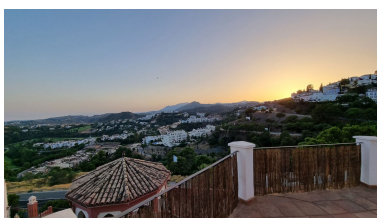

Plazas: por petición

Día de la impresión : 19th  
Junio 2026

Descripción: No dejes escapar este encantador ático de 2 dormitorios con impresionantes vistas al mar y campos de golf situado en la galardonada Urbanización de La Heredia, Este espacioso ático cuenta con chimenea y calefacción por suelo radiante en todo el apartamento y una cocina abierta totalmente equipada. La propiedad consta de 2 dormitorios de buen tamaño con sus baños en suite y un aseo de invitados, Un amplio y luminoso salón comedor con chimenea y acceso directo a la terraza. Además de esto, los residentes pueden disfrutar de dos piscinas comunitarias ubicadas dentro de la comunidad (una piscina climatizada en los meses de invierno). La Urbanización de La Heredia es popular entre los residentes durante todo el año. Hay seguridad las 24 horas en esta Urbanización cerrada. El hermoso Pueblo de La Heredia está a solo unos minutos en coche de San Pedro, Benahavis, Puerto Banús y Marbella. El precio incluye una plaza de parking cubierta subterránea y un trastero.