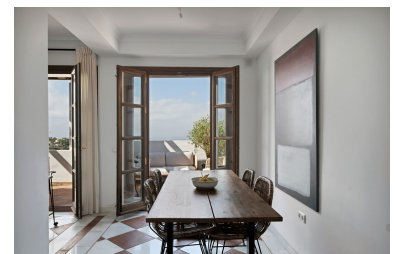

Plazas: por petición

Día de la impresión : 19th
Junio 2026

Descripción: No dejes escapar este encantador ático de 2 dormitorios con impresionantes vistas al mar y campos de golf situado en la galardonada Urbanización de La Heredia, Este espacioso ático cuenta con chimenea y calefacción por suelo radiante en todo el apartamento y una cocina abierta totalmente equipada. La propiedad consta de 2 dormitorios de buen tamaño con sus baños en suite y un aseo de invitados, Un amplio y luminoso salón comedor con chimenea y acceso directo a la terraza. Además de esto, los residentes pueden disfrutar de dos piscinas comunitarias ubicadas dentro de la comunidad (una piscina climatizada en los meses de invierno). La Urbanización de La Heredia es popular entre los residentes durante todo el año. Hay seguridad las 24 horas en esta Urbanización cerrada. El hermoso Pueblo de La Heredia está a solo unos minutos en coche de San Pedro, Benahavis, Puerto Banús y Marbella. El precio incluye una plaza de parking cubierta subterránea y un trastero.