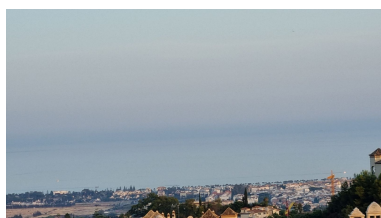

Ático en Benahavís

Referencia: R4739353

Dormitorios: 2

Baños: 3

M<sup>2</sup>: 98

Precio: 549.000 €

Estado: Venta

Tipo de propiedad: Ático

Plazas: por petición

Día de la impresión : 15th  
Abril 2026

Descripción: No dejes escapar este encantador ático de 2 dormitorios con impresionantes vistas al mar y campos de golf situado en la galardonada Urbanización de La Heredia, Este espacioso ático cuenta con chimenea y calefacción por suelo radiante en todo el apartamento y una cocina abierta totalmente equipada. La propiedad consta de 2 dormitorios de buen tamaño con sus baños en suite y un aseo de invitados, Un amplio y luminoso salón comedor con chimenea y acceso directo a la terraza. Además de esto, los residentes pueden disfrutar de dos piscinas comunitarias ubicadas dentro de la comunidad (una piscina climatizada en los meses de invierno). La Urbanización de La Heredia es popular entre los residentes durante todo el año. Hay seguridad las 24 horas en esta Urbanización cerrada. El hermoso Pueblo de La Heredia está a solo unos minutos en coche de San Pedro, Benahavis, Puerto Banús y Marbella. El precio incluye una plaza de parking cubierta subterránea y un trastero.

---

Destacado:

Piscina, Vistas al mar, Vistas a la montaña, Golf, Ascensor, Seguridad 24H, Plazas, Inversión