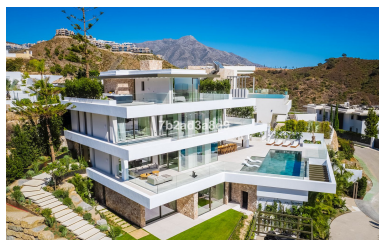

Villa en La Quinta

Referencia: R4719202

Dormitorios: 6

Baños: 7

M<sup>2</sup>: 840

Precio: 6.995.000 €

Estado: Venta

Tipo de propiedad: Villa

Plazas: por petición

Día de la impresión : 12th  
Enero 2025

Descripción: Villa en primera línea de golf con vistas panorámicas al golf, montaña y mar. Villa llave en mano en una posición de esquina dominante en una de las comunidades cerradas más buscadas de Benahavis. Construido en cuatro niveles, cuenta con accesos norte y sur, una posición en primera línea de golf y vistas panorámicas del campo de golf a las montañas y al mar. Ofreciendo privacidad y comodidad a partes iguales, la villa ha sido equipada con materiales y acabados de la más alta calidad que recuerdan a las principales marcas hoteleras del mundo. Está construido en 4 niveles, consta de 6 dormitorios, 6 baños y un aseo para invitados. Luminoso salón-comedor con cocina americana totalmente equipada. Dispone de ascensor y suelo radiante en toda la casa. Relájese en el jacuzzi de la azotea, disfrute de la piscina infinita, haga ejercicio en el gimnasio bien equipado, pase un rato a solas en la sauna o simplemente disfrute de la compañía de amigos en la sala de entretenimiento con una botella de vino de la bodega. La parcela orientada al sur garantiza mucha luz natural en las amplias zonas de estar y sol en las terrazas, lo que hace que la propiedad sea perfecta para la combinación andaluza de vida interior y exterior. 2 plazas de garaje interiores + 4 plazas de aparcamiento privadas dentro de la propiedad.

#### Destacado:

Nueva construcción, Piscina, Aire acondicionado, Vistas al mar, Vistas a la montaña, Golf, Jardín privado, Ascensor, Plazas, Lujo