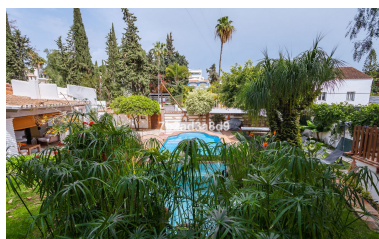

Villa en Nueva Andalucía

Referencia: R4716823

Dormitorios: 4

Baños: 4

M²: 229

Precio: 1.200.000 €

Estado: Venta

Tipo de propiedad: Villa

Plazas: por petición

Día de la impresión : 17th
Enero 2025

Descripción: Propiedad de estilo andaluz tradicional en el corazón de Nueva Andalucía, en una zona tranquila y, al mismo tiempo, con fácil acceso en coche o incluso a pie a todo tipo de servicios, a la playa y a Puerto Banús. La propiedad consiste en una casa principal que consta de salón/comedor con cocina de planta abierta totalmente equipada, con acceso al porche y a una terraza abierta que llevan al jardín con piscina. Aquí, además, hay dos dormitorios con dos baños completos. En el jardín hay dos dormitorios separados con entrada independiente, por lo que son ideales para invitados. Uno de ellos tiene baño en suite y el otro un baño separado. Hay espacio de aparcamiento para dos coches. Es una oportunidad excelente como vivienda de vacaciones o como inversión de alquiler con rendimiento garantizado por la zona en la que se encuentra y las características de la propiedad. Además, existe posibilidad de ampliación: la parcela cuenta con un volumen de edificación del 40% y se le podría añadir una planta superior.