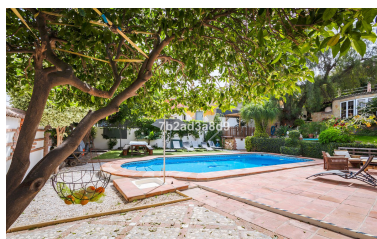

Villa en Nueva Andalucía

Referencia: R4716823

Dormitorios: 4

Baños: 4

M²: 229

Precio: 1.200.000 €

Estado: Venta

Tipo de propiedad: Villa

Plazas: por petición

Día de la impresión : 17th
Enero 2025

Descripción: Propiedad de estilo andaluz tradicional en el corazón de Nueva Andalucía, en una zona tranquila y, al mismo tiempo, con fácil acceso en coche o incluso a pie a todo tipo de servicios, a la playa y a Puerto Banús. La propiedad consiste en una casa principal que consta de salón/comedor con cocina de planta abierta totalmente equipada, con acceso al porche y a una terraza abierta que llevan al jardín con piscina. Aquí, además, hay dos dormitorios con dos baños completos. En el jardín hay dos dormitorios separados con entrada independiente, por lo que son ideales para invitados. Uno de ellos tiene baño en suite y el otro un baño separado. Hay espacio de aparcamiento para dos coches. Es una oportunidad excelente como vivienda de vacaciones o como inversión de alquiler con rendimiento garantizado por la zona en la que se encuentra y las características de la propiedad. Además, existe posibilidad de ampliación: la parcela cuenta con un volumen de edificación del 40% y se le podría añadir una planta superior.