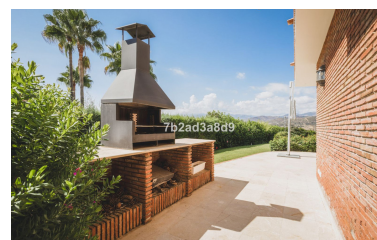

Plazas: por petición

Día de la impresión : 15th
Enero 2025

Descripción: VILLA DE DISEÑO MODERNO EN LA PRESTIGIOSA HACIENDA LAS CHAPAS CON ORIENTACIÓN SUROESTE Este es un nuevo listado en el mercado, una gran villa de diseño con vistas abiertas a las montañas y al mar desde el último piso. Aunque fue construida en 2002, tiene características de diseño arquitectónico de vanguardia que hacen de esta una propiedad única y elegante. Al ingresar a la propiedad encontrará un amplio estacionamiento fuera de la vía pública para 8 autos, así como un garaje cubierto para 2 autos y jardines maduros que rodean el área de estacionamiento. Al entrar a la propiedad a través de su enorme puerta de entrada, se encuentra con una escalera contemporánea con escalones de mármol y una balaustrada de vidrio que conduce a las amplias áreas de dormitorios en el piso superior, todas con acceso directo a terrazas privadas cubiertas que disfrutan de fantásticas vistas al mar y a la montaña. . Abajo, en el área de la planta baja, encontrará un gran comedor independiente con separación de vidrio del salón formal con techos abovedados, ventanas de piso a techo y una chimenea de combustión lenta. Saliendo del salón se accede a una zona de barbacoa al aire libre y a una bonita parcela plana con una piscina climatizada de 6 x 12 y toldos eléctricos. Hay cámaras de seguridad privadas en toda la propiedad y alarma perimetral censurada conectada a la seguridad móvil las 24 horas desde una de las zonas más exclusivas de Marbella Este: Hacienda Las Chapas. También existe la posibilidad de adquirir con la villa una parcela contigua de 2300 m2 para construir otra villa o casa de invitados.

Destacado:

Piscina, Aire acondicionado, Calefacción, Vistas al mar, Vistas a la montaña, Jardín privado, Sistema de alarma, Seguridad 24H, Plazas, Golf, Casa de vacaciones, Lujo, Reventa