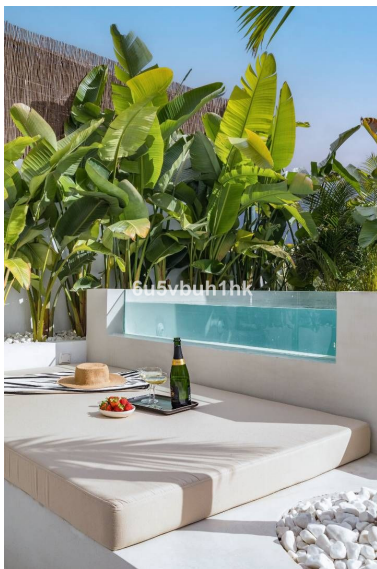

Plazas: por petición

Día de la impresión : 9th  
Abril 2026

---

Descripción: Adosado sofisticado que presume de una elegancia exquisita y preciosas vistas al mar desde sus terrazas. Ofrece una gran sala de estar, 4 dormitorios y 3 baños, accesorios y accesorios de diseño, una combinación de piedra natural y elementos de nogal, todo ello en un ambiente muy cálido. Ubicado en el estimado enclave de Aloha, Nueva Andalucía, a poca distancia en auto de la playa, escuelas internacionales, canchas de golf o tenis y restaurantes. Disfruta de una amplia terraza orientada al este con piscina privada, ducha al aire libre, amplia cocina al aire libre y sala de estar, todo ello con impresionantes vistas al mar y a la montaña de La Concha. Ascienda a la terraza de la azotea para disfrutar de las vistas panorámicas, un jacuzzi rejuvenecedor y una acogedora fogata. Esta residencia ha sido renovada con buen gusto utilizando materiales sólidos en una paleta de relajante beige, rica madera de nogal y elegantes herrajes y accesorios de níquel cepillado. La moderna suite principal cuenta con un amplio vestidor y una terraza privada. Los toques de lujo, como la calefacción por suelo radiante en los tres baños, mejoran el confort y el refinamiento. Ubicada dentro de una comunidad cerrada que ofrece cancha de pádel y tenis, jardines privados y piscina, esta propiedad personifica la vida elevada en su máxima expresión.

---

Destacado:

Piscina, Aire acondicionado, Vistas al mar, Vistas a la montaña, Sistema de alarma