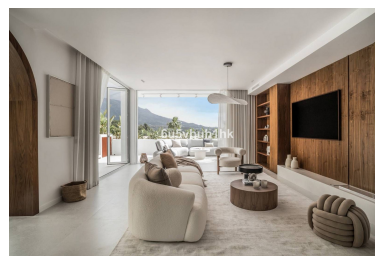

Plazas: por petición

Día de la impresión : 9th  
Abril 2026

---

Descripción: Adosado sofisticado que presume de una elegancia exquisita y preciosas vistas al mar desde sus terrazas. Ofrece una gran sala de estar, 4 dormitorios y 3 baños, accesorios y accesorios de diseño, una combinación de piedra natural y elementos de nogal, todo ello en un ambiente muy cálido. Ubicado en el estimado enclave de Aloha, Nueva Andalucía, a poca distancia en auto de la playa, escuelas internacionales, canchas de golf o tenis y restaurantes. Disfruta de una amplia terraza orientada al este con piscina privada, ducha al aire libre, amplia cocina al aire libre y sala de estar, todo ello con impresionantes vistas al mar y a la montaña de La Concha. Ascienda a la terraza de la azotea para disfrutar de las vistas panorámicas, un jacuzzi rejuvenecedor y una acogedora fogata. Esta residencia ha sido renovada con buen gusto utilizando materiales sólidos en una paleta de relajante beige, rica madera de nogal y elegantes herrajes y accesorios de níquel cepillado. La moderna suite principal cuenta con un amplio vestidor y una terraza privada. Los toques de lujo, como la calefacción por suelo radiante en los tres baños, mejoran el confort y el refinamiento. Ubicada dentro de una comunidad cerrada que ofrece cancha de pádel y tenis, jardines privados y piscina, esta propiedad personifica la vida elevada en su máxima expresión.