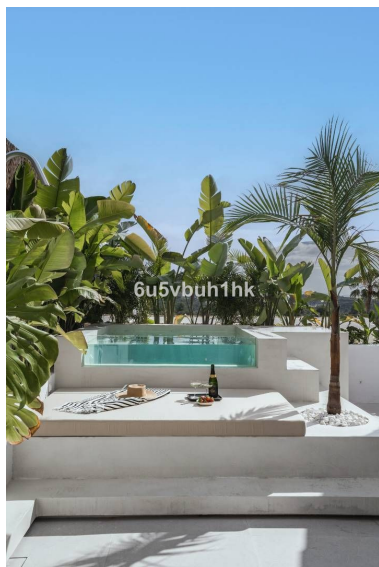

Adosados en Nueva Andalucía

Referencia: R4708594

Dormitorios: 4

Baños: 3

M<sup>2</sup>: 275

Precio: 1.950.000 €

Estado: Venta

Tipo de propiedad:  
Adosados

Plazas: por petición

Día de la impresión : 9th  
Abril 2026

---

Descripción: Adosado sofisticado que presume de una elegancia exquisita y preciosas vistas al mar desde sus terrazas. Ofrece una gran sala de estar, 4 dormitorios y 3 baños, accesorios y accesorios de diseño, una combinación de piedra natural y elementos de nogal, todo ello en un ambiente muy cálido. Ubicado en el estimado enclave de Aloha, Nueva Andalucía, a poca distancia en auto de la playa, escuelas internacionales, canchas de golf o tenis y restaurantes. Disfruta de una amplia terraza orientada al este con piscina privada, ducha al aire libre, amplia cocina al aire libre y sala de estar, todo ello con impresionantes vistas al mar y a la montaña de La Concha. Ascienda a la terraza de la azotea para disfrutar de las vistas panorámicas, un jacuzzi rejuvenecedor y una acogedora fogata. Esta residencia ha sido renovada con buen gusto utilizando materiales sólidos en una paleta de relajante beige, rica madera de nogal y elegantes herrajes y accesorios de níquel cepillado. La moderna suite principal cuenta con un amplio vestidor y una terraza privada. Los toques de lujo, como la calefacción por suelo radiante en los tres baños, mejoran el confort y el refinamiento. Ubicada dentro de una comunidad cerrada que ofrece cancha de pádel y tenis, jardines privados y piscina, esta propiedad personifica la vida elevada en su máxima expresión.