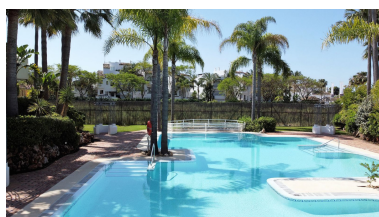

Plazas: por petición

Día de la impresión : 11th
Enero 2025

Descripción: Cerca de la playa Marbella I Puerto Banus- Hermoso ático con orientación sur en la zona residencial de Azalea Playa, muy cerca de Puerto Banus. Esta es su oportunidad de disfrutar del maravilloso estilo de vida Marbelli, en un ático moderno con 3 dormitorios, 2 baños, un aseo para invitados, cocina moderna, terraza orientada al sur (con toldos eléctricos y cortinas de cristal) en una de las zonas residenciales más consolidadas junto a Puerto Banús. La propiedad se convirtió de 2 dormitorios a 3 dormitorios maximizando inteligentemente el espacio. Disfrutará de 2 amplios dormitorios dobles y un dormitorio individual. La pequeña urbanización exclusiva está cerrada, cuenta con jardines y una hermosa piscina para uso exclusivo de sus residentes. A 3 minutos a pie de la playa Mistral, al hotel de 5 estrellas Guadalpin Banús, restaurantes, servicios y a 15 minutos a pie de Banús. En el precio están incluidos una plaza de aparcamiento y un trastero. **NOTA: LE INVITAMOS A VISITAR ESTE ATICO, DEBIDO A LA PRIVACIDAD SOLICITADA POR EL VENDEDOR, NO MOSTRAMOS FOTOS DE LA PROPIEDAD EN VENTA.**