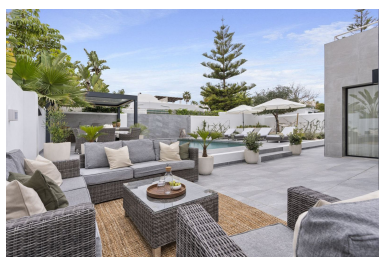

Plazas: por petición

Día de la impresión : 24th
Enero 2025

Descripción: Bienvenido a Villa Simone, una villa moderna con una excelente ubicación y a menos de 10 minutos a pie de la playa. El diseño es el siguiente: Planta baja: 2 dormitorios dobles con baño, salón de planta abierta con cocina moderna y zona de comedor y sala de estar que conduce a la terraza. El jardín tiene piscina privada, cocina exterior y una pérgola para disfrutar. Primer piso: Dormitorio principal con baño en suite y gran terraza privada. Esta villa está situada en el corazón de Nueva Andalucía con fácil acceso a la playa, Puerto Banús y San Pedro. Es una gran propiedad de inversión y generará unos ingresos de alquiler muy altos debido a la ubicación AAA+ de la villa. De momento no hay parking privado en la villa pero los propietarios han mandando un plan diseñado por un arquitecto de dos plazas de parking que esta pendiente de ser aprobado (puedes ver el plan e los fotos para referencia). Llave en la oficina para visitas fáciles!