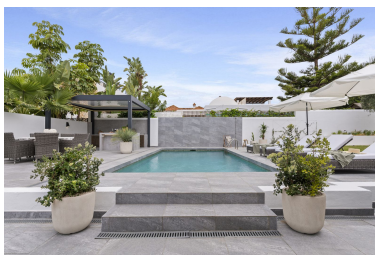

Villa en Nueva Andalucía

Referencia: R4684276

Dormitorios: 3

Baños: 3

M²: 252

Precio: 1.625.000 €

Estado: Venta

Tipo de propiedad: Villa

Plazas: por petición

Día de la impresión : 24th
Enero 2025

Descripción: Bienvenido a Villa Simone, una villa moderna con una excelente ubicación y a menos de 10 minutos a pie de la playa. El diseño es el siguiente: Planta baja: 2 dormitorios dobles con baño, salón de planta abierta con cocina moderna y zona de comedor y sala de estar que conduce a la terraza. El jardín tiene piscina privada, cocina exterior y una pérgola para disfrutar. Primer piso: Dormitorio principal con baño en suite y gran terraza privada. Esta villa está situada en el corazón de Nueva Andalucía con fácil acceso a la playa, Puerto Banús y San Pedro. Es una gran propiedad de inversión y generará unos ingresos de alquiler muy altos debido a la ubicación AAA+ de la villa. De momento no hay parking privado en la villa pero los propietarios han mandando un plan diseñado por un arquitecto de dos plazas de parking que esta pendiente de ser aprobado (puedes ver el plan e los fotos para referencia). Llave en la oficina para visitas fáciles!