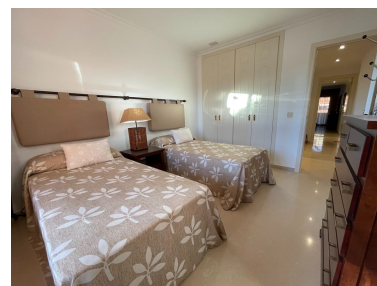

Apartamento en Puerto Banús

Referencia: R4678525

Dormitorios: 2

Baños: 2

M<sup>2</sup>: 130

Precio: 650.000 €

Estado: Venta

Tipo de propiedad:  
Apartamento

Plazas: por petición

Día de la impresión : 21st  
Junio 2026

---

Descripción: Este apartamento con orientación oeste está situado en Embrujo Playa entre Puerto Banús y San Pedro. El complejo cerrado tiene seguridad las 24 horas con bonitos jardines y 2 piscinas grandes. La ubicación está a poca distancia de la playa y los servicios. El espacioso apartamento está muy bien amueblado y ha sido pintado recientemente. Hay 2 dormitorios, 2 baños, cocina y lavadero, un comedor y una sala de estar que conduce a una soleada terraza orientada al oeste. Una vivienda perfecta para tus vacaciones o para vivir todo el año.