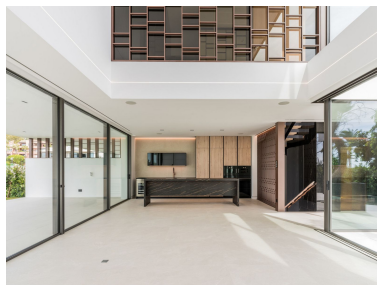

Plazas: por petición

Día de la impresión : 18th
Enero 2025

Descripción: Villa a estrenar ubicada en el corazón de Nueva Andalucía, Marbella. A poca distancia de Puerto Banús y de todos los servicios, cerca del Aloha Golf Club y Las Brisas Golf Club, y a sólo 1,5 km de la playa. El residencial se encuentra completamente cerrado y privado, con una espectacular y única entrada que da acceso a 6 impresionantes "Vilas" de diseño vanguardista y líneas elegantes. Así mismo, en esta entrada se encuentra la recepción y caseta de vigilancia para seguridad privada. Impresionantes espacios libres y de jardines alrededor de las "Vilas" dan paso a un nuevo concepto de piscina exterior de casi 180 m² más otra de niños de 36 m², ambas con cloración salina. La villa bellamente construida en 4 niveles ofrece una sala de estar luminosa, elegante y de alta calidad abierta a la terraza grande y elegante. Todas las suites de 3 dormitorios incluyen ventanales y una elegante cocina minimalista. Los 4 niveles están conectados por un moderno ascensor. Terrazas que dan a una zona privada de jardín, además de tener acceso a los preciosos jardines comunitarios y a la piscina. Azotea con piscina privada y cine al aire libre. Un sótano personalizable ofrece un amplio espacio para un gimnasio en casa, un dormitorio adicional o una habitación para cualquier otro uso, como una oficina. Villa tiene una plaza de aparcamiento para 4 coches dentro del aparcamiento subterráneo comunitario. La orientación y la posición del complejo hacen posible que la luz natural inunde el residencial al completo la mayor parte del día, llenando las "Vilas" de luminosidad a través de sus increíbles ventanales, no solo desde fuera sino desde su impresionante patio central. Es también un hecho que desde sus amplias terrazas los residentes puedan disfrutar de los más increíbles amaneceres y los más impresionantes atardeceres.