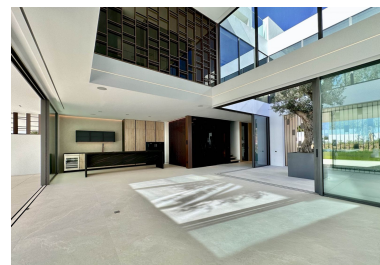

Plazas: por petición

Día de la impresión : 18th
Enero 2025

Descripción: Villa a estrenar ubicada en el corazón de Nueva Andalucía, Marbella. A poca distancia de Puerto Banús y de todos los servicios, cerca del Aloha Golf Club y Las Brisas Golf Club, y a sólo 1,5 km de la playa. El residencial se encuentra completamente cerrado y privado, con una espectacular y única entrada que da acceso a 6 impresionantes "Vilas" de diseño vanguardista y líneas elegantes. Así mismo, en esta entrada se encuentra la recepción y caseta de vigilancia para seguridad privada. Impresionantes espacios libres y de jardines alrededor de las "Vilas" dan paso a un nuevo concepto de piscina exterior de casi 180 m² más otra de niños de 36 m², ambas con cloración salina. La villa bellamente construida en 4 niveles ofrece una sala de estar luminosa, elegante y de alta calidad abierta a la terraza grande y elegante. Todas las suites de 3 dormitorios incluyen ventanales y una elegante cocina minimalista. Los 4 niveles están conectados por un moderno ascensor. Terrazas que dan a una zona privada de jardín, además de tener acceso a los preciosos jardines comunitarios y a la piscina. Azotea con piscina privada y cine al aire libre. Un sótano personalizable ofrece un amplio espacio para un gimnasio en casa, un dormitorio adicional o una habitación para cualquier otro uso, como una oficina. Villa tiene una plaza de aparcamiento para 4 coches dentro del aparcamiento subterráneo comunitario. La orientación y la posición del complejo hacen posible que la luz natural inunde el residencial al completo la mayor parte del día, llenando las "Vilas" de luminosidad a través de sus increíbles ventanales, no solo desde fuera sino desde su impresionante patio central. Es también un hecho que desde sus amplias terrazas los residentes puedan disfrutar de los más increíbles amaneceres y los más impresionantes atardeceres.