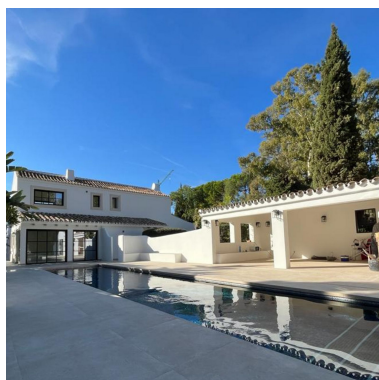

Villa en Benahavís

Referencia: R4676050

Dormitorios: 5

Baños: 5

M²: 300

Precio: 2.620.000 €

Estado: Venta

Tipo de propiedad: Villa

Plazas: por petición

Día de la impresión : 10th
Junio 2026

Descripción: Villa - Chalet, Benahavís, Costa del Sol. 5 Dormitorios, 5 Baños, Construidos 300 m², Jardín/Terreno 1780 m². Posición : Campo, Cerca de Golf, Cerca de Tiendas, Cerca de Ciudad, Cerca de los Bosques. Orientación : Este, Suroeste, Oeste. Estado : Excelente, Renovado Recientemente. Piscina : Privada. Climatización : Aire Acondicionado, A/A Preinstalado, A/A Caliente, A/A Frio, Calefacción Central., Chimenea, Suelo Radiante, Baño. Vistas : Campo, Jardín, Patio. Características : Terraza Cubierta, Armarios Empotrados, Terraza Privada, TV Satélite , Suelos de Mármol, Doble acristalamiento. Muebles : Sin Amueblar. Cocina : Equipada. Jardín : Privado. Seguridad : Recinto Cerrado, Seguridad 24 Horas. Aparcamiento : Más de uno, Privado. Servicios Públicos : Electricidad, Agua Potable, Teléfono, Gas, Paneles solares fotovoltaicos, Paneles Solares Térmicas. Categoría : Lujo, Reventa.