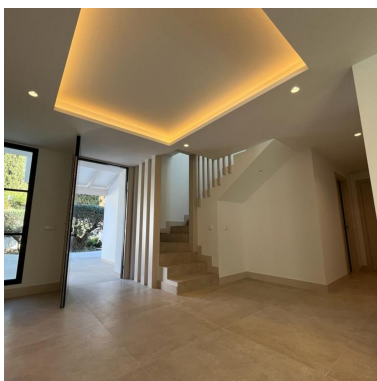

Plazas: por petición

Día de la impresión : 3rd
Mayo 2026

Descripción: Villa - Chalet, Benahavís, Costa del Sol. 5 Dormitorios, 5 Baños, Construidos 300 m², Jardín/Terreno 1780 m². Posición : Campo, Cerca de Golf, Cerca de Tiendas, Cerca de Ciudad, Cerca de los Bosques. Orientación : Este, Suroeste, Oeste. Estado : Excelente, Renovado Recientemente. Piscina : Privada. Climatización : Aire Acondicionado, A/A Preinstalado, A/A Caliente, A/A Frio, Calefacción Central., Chimenea, Suelo Radiante, Baño. Vistas : Campo, Jardín, Patio. Características : Terraza Cubierta, Armarios Empotrados, Terraza Privada, TV Satélite , Suelos de Mármol, Doble acristalamiento. Muebles : Sin Amueblar. Cocina : Equipada. Jardín : Privado. Seguridad : Recinto Cerrado, Seguridad 24 Horas. Aparcamiento : Más de uno, Privado. Servicios Públicos : Electricidad, Agua Potable, Teléfono, Gas, Paneles solares fotovoltaicos, Paneles Solares Térmicas. Categoría : Lujo, Reventa.