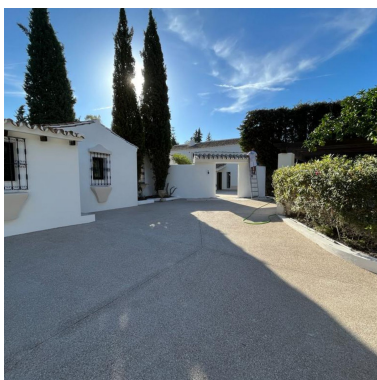

Villa en Benahavís

Referencia: R4676050

Dormitorios: 5

Baños: 5

M²: 300

Precio: 2.620.000 €

Estado: Venta

Tipo de propiedad: Villa

Plazas: por petición

Día de la impresión : 10th
Junio 2026

Descripción: Villa - Chalet, Benahavís, Costa del Sol. 5 Dormitorios, 5 Baños, Construidos 300 m², Jardín/Terreno 1780 m². Posición : Campo, Cerca de Golf, Cerca de Tiendas, Cerca de Ciudad, Cerca de los Bosques. Orientación : Este, Suroeste, Oeste. Estado : Excelente, Renovado Recientemente. Piscina : Privada. Climatización : Aire Acondicionado, A/A Preinstalado, A/A Caliente, A/A Frio, Calefacción Central., Chimenea, Suelo Radiante, Baño. Vistas : Campo, Jardín, Patio. Características : Terraza Cubierta, Armarios Empotrados, Terraza Privada, TV Satélite , Suelos de Mármol, Doble acristalamiento. Muebles : Sin Amueblar. Cocina : Equipada. Jardín : Privado. Seguridad : Recinto Cerrado, Seguridad 24 Horas. Aparcamiento : Más de uno, Privado. Servicios Públicos : Electricidad, Agua Potable, Teléfono, Gas, Paneles solares fotovoltaicos, Paneles Solares Térmicas. Categoría : Lujo, Reventa.