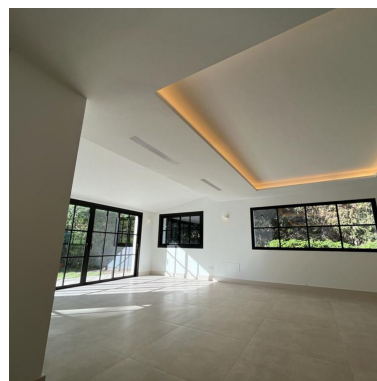

Plazas: por petición

Día de la impresión : 3rd
Mayo 2026

Descripción: Villa - Chalet, Benahavís, Costa del Sol. 5 Dormitorios, 5 Baños, Construidos 300 m², Jardín/Terreno 1780 m². Posición : Campo, Cerca de Golf, Cerca de Tiendas, Cerca de Ciudad, Cerca de los Bosques. Orientación : Este, Suroeste, Oeste. Estado : Excelente, Renovado Recientemente. Piscina : Privada. Climatización : Aire Acondicionado, A/A Preinstalado, A/A Caliente, A/A Frio, Calefacción Central., Chimenea, Suelo Radiante, Baño. Vistas : Campo, Jardín, Patio. Características : Terraza Cubierta, Armarios Empotrados, Terraza Privada, TV Satélite , Suelos de Mármol, Doble acristalamiento. Muebles : Sin Amueblar. Cocina : Equipada. Jardín : Privado. Seguridad : Recinto Cerrado, Seguridad 24 Horas. Aparcamiento : Más de uno, Privado. Servicios Públicos : Electricidad, Agua Potable, Teléfono, Gas, Paneles solares fotovoltaicos, Paneles Solares Térmicas. Categoría : Lujo, Reventa.