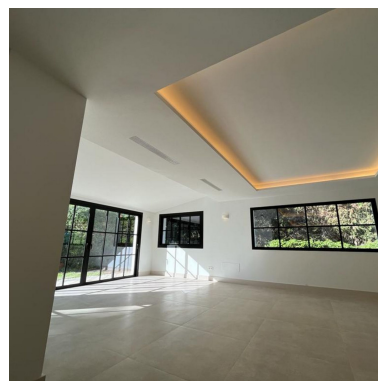

Plazas: por petición

Día de la impresión : 11th
Abril 2026

Descripción: Villa - Chalet, Benahavís, Costa del Sol. 5 Dormitorios, 5 Baños, Construidos 300 m², Jardín/Terreno 1780 m². Posición : Campo, Cerca de Golf, Cerca de Tiendas, Cerca de Ciudad, Cerca de los Bosques. Orientación : Este, Suroeste, Oeste. Estado : Excelente, Renovado Recientemente. Piscina : Privada. Climatización : Aire Acondicionado, A/A Preinstalado, A/A Caliente, A/A Frio, Calefacción Central., Chimenea, Suelo Radiante, Baño. Vistas : Campo, Jardín, Patio. Características : Terraza Cubierta, Armarios Empotrados, Terraza Privada, TV Satélite , Suelos de Mármol, Doble acristalamiento. Muebles : Sin Amueblar. Cocina : Equipada. Jardín : Privado. Seguridad : Recinto Cerrado, Seguridad 24 Horas. Aparcamiento : Más de uno, Privado. Servicios Públicos : Electricidad, Agua Potable, Teléfono, Gas, Paneles solares fotovoltaicos, Paneles Solares Térmicas. Categoría : Lujo, Reventa.