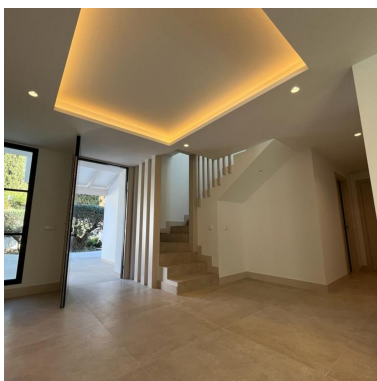

Plazas: por petición

Día de la impresión : 10th
Junio 2026

Descripción: Villa - Chalet, Benahavís, Costa del Sol. 5 Dormitorios, 5 Baños, Construidos 300 m², Jardín/Terreno 1780 m². Posición : Campo, Cerca de Golf, Cerca de Tiendas, Cerca de Ciudad, Cerca de los Bosques. Orientación : Este, Suroeste, Oeste. Estado : Excelente, Renovado Recientemente. Piscina : Privada. Climatización : Aire Acondicionado, A/A Preinstalado, A/A Caliente, A/A Frio, Calefacción Central., Chimenea, Suelo Radiante, Baño. Vistas : Campo, Jardín, Patio. Características : Terraza Cubierta, Armarios Empotrados, Terraza Privada, TV Satélite , Suelos de Mármol, Doble acristalamiento. Muebles : Sin Amueblar. Cocina : Equipada. Jardín : Privado. Seguridad : Recinto Cerrado, Seguridad 24 Horas. Aparcamiento : Más de uno, Privado. Servicios Públicos : Electricidad, Agua Potable, Teléfono, Gas, Paneles solares fotovoltaicos, Paneles Solares Térmicas. Categoría : Lujo, Reventa.