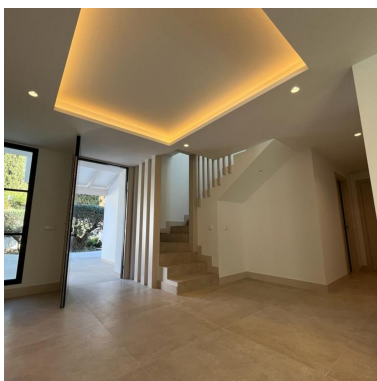

Plazas: por petición

Día de la impresión : 11th
Abril 2026

Descripción: Villa - Chalet, Benahavís, Costa del Sol. 5 Dormitorios, 5 Baños, Construidos 300 m², Jardín/Terreno 1780 m². Posición : Campo, Cerca de Golf, Cerca de Tiendas, Cerca de Ciudad, Cerca de los Bosques. Orientación : Este, Suroeste, Oeste. Estado : Excelente, Renovado Recientemente. Piscina : Privada. Climatización : Aire Acondicionado, A/A Preinstalado, A/A Caliente, A/A Frio, Calefacción Central., Chimenea, Suelo Radiante, Baño. Vistas : Campo, Jardín, Patio. Características : Terraza Cubierta, Armarios Empotrados, Terraza Privada, TV Satélite , Suelos de Mármol, Doble acristalamiento. Muebles : Sin Amueblar. Cocina : Equipada. Jardín : Privado. Seguridad : Recinto Cerrado, Seguridad 24 Horas. Aparcamiento : Más de uno, Privado. Servicios Públicos : Electricidad, Agua Potable, Teléfono, Gas, Paneles solares fotovoltaicos, Paneles Solares Térmicas. Categoría : Lujo, Reventa.