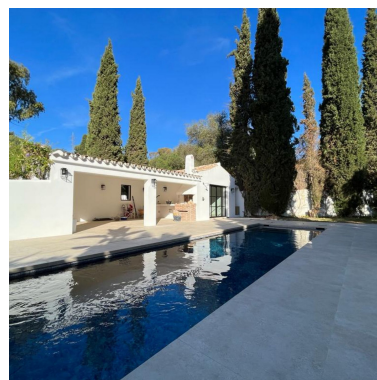

Villa en Benahavís

Referencia: R4676050

Dormitorios: 5

Baños: 5

M²: 300

Precio: 2.620.000 €

Estado: Venta

Tipo de propiedad: Villa

Plazas: por petición

Día de la impresión : 10th
Junio 2026

Descripción: Villa - Chalet, Benahavís, Costa del Sol. 5 Dormitorios, 5 Baños, Construidos 300 m², Jardín/Terreno 1780 m². Posición : Campo, Cerca de Golf, Cerca de Tiendas, Cerca de Ciudad, Cerca de los Bosques. Orientación : Este, Suroeste, Oeste. Estado : Excelente, Renovado Recientemente. Piscina : Privada. Climatización : Aire Acondicionado, A/A Preinstalado, A/A Caliente, A/A Frio, Calefacción Central., Chimenea, Suelo Radiante, Baño. Vistas : Campo, Jardín, Patio. Características : Terraza Cubierta, Armarios Empotrados, Terraza Privada, TV Satélite , Suelos de Mármol, Doble acristalamiento. Muebles : Sin Amueblar. Cocina : Equipada. Jardín : Privado. Seguridad : Recinto Cerrado, Seguridad 24 Horas. Aparcamiento : Más de uno, Privado. Servicios Públicos : Electricidad, Agua Potable, Teléfono, Gas, Paneles solares fotovoltaicos, Paneles Solares Térmicas. Categoría : Lujo, Reventa.