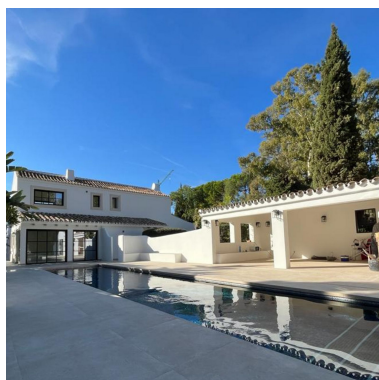

Villa en Benahavís

Referencia: R4676050

Dormitorios: 5

Baños: 5

M²: 300

Precio: 2.620.000 €

Estado: Venta

Tipo de propiedad: Villa

Plazas: por petición

Día de la impresión : 3rd
Mayo 2026

Descripción: Villa - Chalet, Benahavís, Costa del Sol. 5 Dormitorios, 5 Baños, Construidos 300 m², Jardín/Terreno 1780 m². Posición : Campo, Cerca de Golf, Cerca de Tiendas, Cerca de Ciudad, Cerca de los Bosques. Orientación : Este, Suroeste, Oeste. Estado : Excelente, Renovado Recientemente. Piscina : Privada. Climatización : Aire Acondicionado, A/A Preinstalado, A/A Caliente, A/A Frio, Calefacción Central., Chimenea, Suelo Radiante, Baño. Vistas : Campo, Jardín, Patio. Características : Terraza Cubierta, Armarios Empotrados, Terraza Privada, TV Satélite , Suelos de Mármol, Doble acristalamiento. Muebles : Sin Amueblar. Cocina : Equipada. Jardín : Privado. Seguridad : Recinto Cerrado, Seguridad 24 Horas. Aparcamiento : Más de uno, Privado. Servicios Públicos : Electricidad, Agua Potable, Teléfono, Gas, Paneles solares fotovoltaicos, Paneles Solares Térmicas. Categoría : Lujo, Reventa.