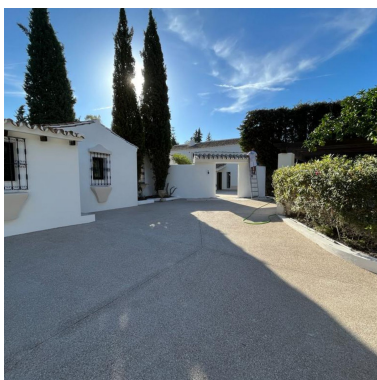

Villa en Benahavís

Referencia: R4676050

Dormitorios: 5

Baños: 5

M²: 300

Precio: 2.620.000 €

Estado: Venta

Tipo de propiedad: Villa

Plazas: por petición

Día de la impresión : 3rd
Mayo 2026

Descripción: Villa - Chalet, Benahavís, Costa del Sol. 5 Dormitorios, 5 Baños, Construidos 300 m², Jardín/Terreno 1780 m². Posición : Campo, Cerca de Golf, Cerca de Tiendas, Cerca de Ciudad, Cerca de los Bosques. Orientación : Este, Suroeste, Oeste. Estado : Excelente, Renovado Recientemente. Piscina : Privada. Climatización : Aire Acondicionado, A/A Preinstalado, A/A Caliente, A/A Frio, Calefacción Central., Chimenea, Suelo Radiante, Baño. Vistas : Campo, Jardín, Patio. Características : Terraza Cubierta, Armarios Empotrados, Terraza Privada, TV Satélite , Suelos de Mármol, Doble acristalamiento. Muebles : Sin Amueblar. Cocina : Equipada. Jardín : Privado. Seguridad : Recinto Cerrado, Seguridad 24 Horas. Aparcamiento : Más de uno, Privado. Servicios Públicos : Electricidad, Agua Potable, Teléfono, Gas, Paneles solares fotovoltaicos, Paneles Solares Térmicas. Categoría : Lujo, Reventa.