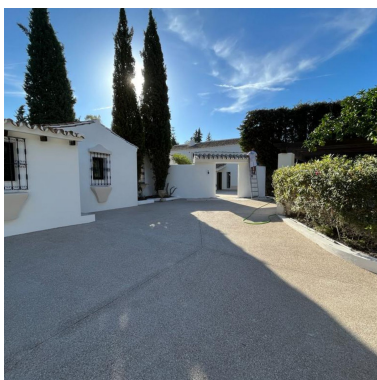

Villa en Benahavís

Referencia: R4676050

Dormitorios: 5

Baños: 5

M²: 300

Precio: 2.620.000 €

Estado: Venta

Tipo de propiedad: Villa

Plazas: por petición

Día de la impresión : 11th
Abril 2026

Descripción: Villa - Chalet, Benahavís, Costa del Sol. 5 Dormitorios, 5 Baños, Construidos 300 m², Jardín/Terreno 1780 m². Posición : Campo, Cerca de Golf, Cerca de Tiendas, Cerca de Ciudad, Cerca de los Bosques. Orientación : Este, Suroeste, Oeste. Estado : Excelente, Renovado Recientemente. Piscina : Privada. Climatización : Aire Acondicionado, A/A Preinstalado, A/A Caliente, A/A Frio, Calefacción Central., Chimenea, Suelo Radiante, Baño. Vistas : Campo, Jardín, Patio. Características : Terraza Cubierta, Armarios Empotrados, Terraza Privada, TV Satélite , Suelos de Mármol, Doble acristalamiento. Muebles : Sin Amueblar. Cocina : Equipada. Jardín : Privado. Seguridad : Recinto Cerrado, Seguridad 24 Horas. Aparcamiento : Más de uno, Privado. Servicios Públicos : Electricidad, Agua Potable, Teléfono, Gas, Paneles solares fotovoltaicos, Paneles Solares Térmicas. Categoría : Lujo, Reventa.