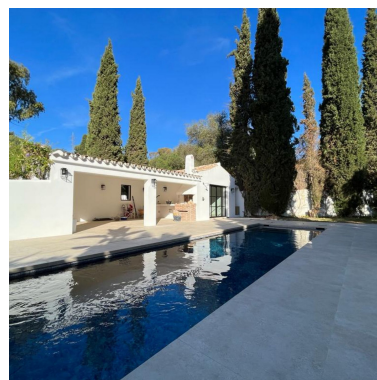

Villa en Benahavís

Referencia: R4676050

Dormitorios: 5

Baños: 5

M²: 300

Precio: 2.620.000 €

Estado: Venta

Tipo de propiedad: Villa

Plazas: por petición

Día de la impresión : 3rd
Mayo 2026

Descripción: Villa - Chalet, Benahavís, Costa del Sol. 5 Dormitorios, 5 Baños, Construidos 300 m², Jardín/Terreno 1780 m². Posición : Campo, Cerca de Golf, Cerca de Tiendas, Cerca de Ciudad, Cerca de los Bosques. Orientación : Este, Suroeste, Oeste. Estado : Excelente, Renovado Recientemente. Piscina : Privada. Climatización : Aire Acondicionado, A/A Preinstalado, A/A Caliente, A/A Frio, Calefacción Central., Chimenea, Suelo Radiante, Baño. Vistas : Campo, Jardín, Patio. Características : Terraza Cubierta, Armarios Empotrados, Terraza Privada, TV Satélite , Suelos de Mármol, Doble acristalamiento. Muebles : Sin Amueblar. Cocina : Equipada. Jardín : Privado. Seguridad : Recinto Cerrado, Seguridad 24 Horas. Aparcamiento : Más de uno, Privado. Servicios Públicos : Electricidad, Agua Potable, Teléfono, Gas, Paneles solares fotovoltaicos, Paneles Solares Térmicas. Categoría : Lujo, Reventa.