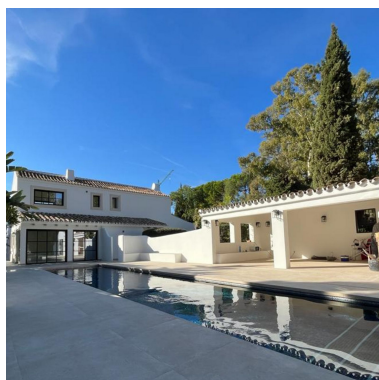

Villa en Benahavís

Referencia: R4676050

Dormitorios: 5

Baños: 5

M²: 300

Precio: 2.620.000 €

Estado: Venta

Tipo de propiedad: Villa

Plazas: por petición

Día de la impresión : 11th
Abril 2026

Descripción: Villa - Chalet, Benahavís, Costa del Sol. 5 Dormitorios, 5 Baños, Construidos 300 m², Jardín/Terreno 1780 m². Posición : Campo, Cerca de Golf, Cerca de Tiendas, Cerca de Ciudad, Cerca de los Bosques. Orientación : Este, Suroeste, Oeste. Estado : Excelente, Renovado Recientemente. Piscina : Privada. Climatización : Aire Acondicionado, A/A Preinstalado, A/A Caliente, A/A Frio, Calefacción Central., Chimenea, Suelo Radiante, Baño. Vistas : Campo, Jardín, Patio. Características : Terraza Cubierta, Armarios Empotrados, Terraza Privada, TV Satélite , Suelos de Mármol, Doble acristalamiento. Muebles : Sin Amueblar. Cocina : Equipada. Jardín : Privado. Seguridad : Recinto Cerrado, Seguridad 24 Horas. Aparcamiento : Más de uno, Privado. Servicios Públicos : Electricidad, Agua Potable, Teléfono, Gas, Paneles solares fotovoltaicos, Paneles Solares Térmicas. Categoría : Lujo, Reventa.