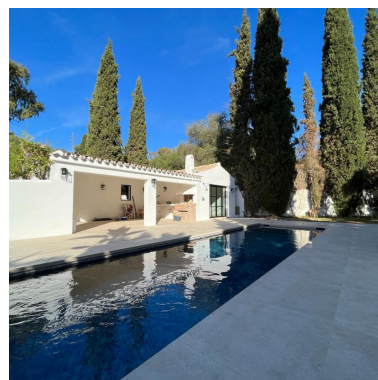

Villa en Benahavís

Referencia: R4676050

Dormitorios: 5

Baños: 5

M²: 300

Precio: 2.620.000 €

Estado: Venta

Tipo de propiedad: Villa

Plazas: por petición

Día de la impresión : 11th
Abril 2026

Descripción: Villa - Chalet, Benahavís, Costa del Sol. 5 Dormitorios, 5 Baños, Construidos 300 m², Jardín/Terreno 1780 m². Posición : Campo, Cerca de Golf, Cerca de Tiendas, Cerca de Ciudad, Cerca de los Bosques. Orientación : Este, Suroeste, Oeste. Estado : Excelente, Renovado Recientemente. Piscina : Privada. Climatización : Aire Acondicionado, A/A Preinstalado, A/A Caliente, A/A Frio, Calefacción Central., Chimenea, Suelo Radiante, Baño. Vistas : Campo, Jardín, Patio. Características : Terraza Cubierta, Armarios Empotrados, Terraza Privada, TV Satélite , Suelos de Mármol, Doble acristalamiento. Muebles : Sin Amueblar. Cocina : Equipada. Jardín : Privado. Seguridad : Recinto Cerrado, Seguridad 24 Horas. Aparcamiento : Más de uno, Privado. Servicios Públicos : Electricidad, Agua Potable, Teléfono, Gas, Paneles solares fotovoltaicos, Paneles Solares Térmicas. Categoría : Lujo, Reventa.