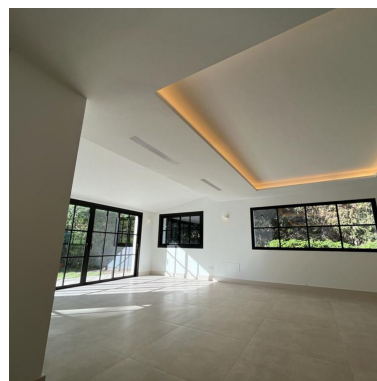

Plazas: por petición

Día de la impresión : 10th
Junio 2026

Descripción: Villa - Chalet, Benahavís, Costa del Sol. 5 Dormitorios, 5 Baños, Construidos 300 m², Jardín/Terreno 1780 m². Posición : Campo, Cerca de Golf, Cerca de Tiendas, Cerca de Ciudad, Cerca de los Bosques. Orientación : Este, Suroeste, Oeste. Estado : Excelente, Renovado Recientemente. Piscina : Privada. Climatización : Aire Acondicionado, A/A Preinstalado, A/A Caliente, A/A Frio, Calefacción Central., Chimenea, Suelo Radiante, Baño. Vistas : Campo, Jardín, Patio. Características : Terraza Cubierta, Armarios Empotrados, Terraza Privada, TV Satélite , Suelos de Mármol, Doble acristalamiento. Muebles : Sin Amueblar. Cocina : Equipada. Jardín : Privado. Seguridad : Recinto Cerrado, Seguridad 24 Horas. Aparcamiento : Más de uno, Privado. Servicios Públicos : Electricidad, Agua Potable, Teléfono, Gas, Paneles solares fotovoltaicos, Paneles Solares Térmicas. Categoría : Lujo, Reventa.